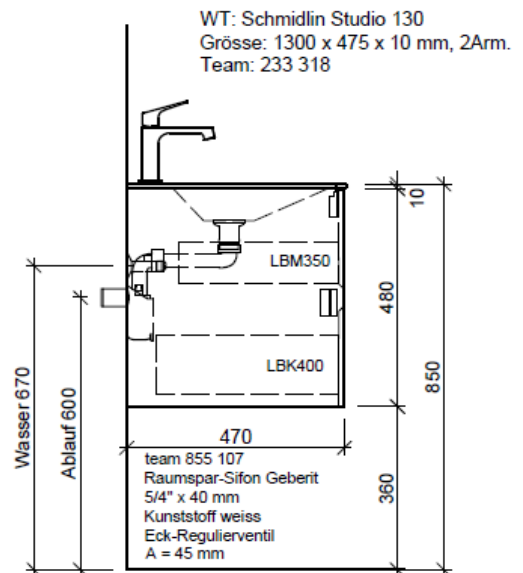

Elemento inferiore STUDIO GATTO

BÜHLMANN

Bühlmann AG Entlebuch
Schreinerei Fenster Möbel
CH-6162 Entlebuch

Tel. 041/482'00'20
Fax 041/482'00'29
www.bueag.ch

Typ STUDIO-GATTO 130

Legende:

Mo: Montagemaass
UB: Unterbau
WT: Waschtisch

Les dimensions en millimètre s'entendent sous réserve des tolérances d'usine, d'éventuelles modifications ultérieures, de même que de nouvelles possibilités de montage. La responsabilité ne peut être engagée en cas de cotes manquantes ou erronées (CD art. 100).

Le dimensioni in millimetri s'intendono fatte salve le tolleranze di fabbricazione, le eventuali modifiche successive e le ulteriori alternative di montaggio. Si declina qualsiasi responsabilità per le conseguenze legate a dimensioni errate o incomplete (art. 100 CO).