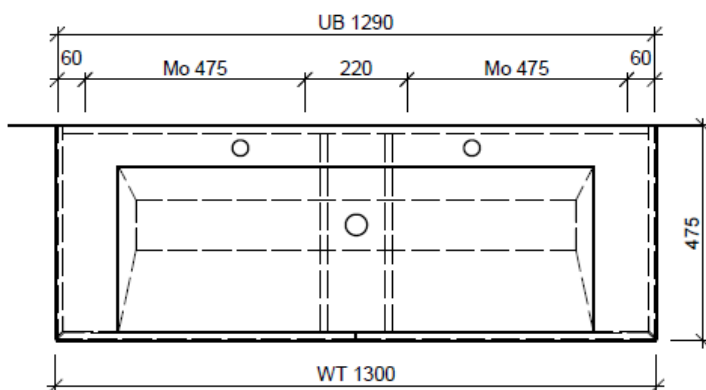

Elemento inferiore STUDIO GATTO

BÜHLMANN

Bühlmann AG Entlebuch
Schreinerei Fenster Möbel
CH-6162 Entlebuch

Tel. 041/482'00'20
Fax 041/482'00'29
www.bueag.ch

Typ STUDIO-GATTO 130

Legende:

Mo: Montagemaass
UB: Unterbau
WT: Waschtisch

Les dimensions en millimètre s'entendent sous réserve des tolérances d'usine, d'éventuelles modifications ultérieures, de même que de nouvelles possibilités de montage. La responsabilité ne peut être engagée en cas de cotes manquantes ou erronées (CD art. 100).