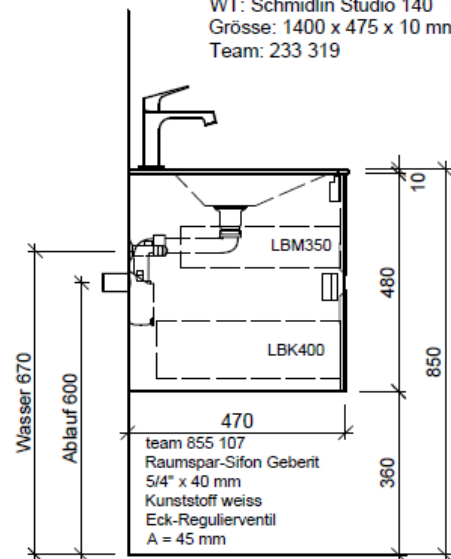

Elemento inferiore STUDIO GATTO

BÜHLMANN

Bühlmann AG Entlebuch
Schreinerei Fenster Möbel
CH-6162 Entlebuch

Tel. 041/482'00'20
Fax 041/482'00'29
www.bueag.ch

Typ STUDIO-GATTO 140

WT: Schmidlin Studio 140
Grösse: 1400 x 475 x 10 mm, 2Arm.
Team: 233 319

Legende:

Mo: Montagemass
UB: Unterbau
WT: Waschtisch

Die Massangaben in Millimeter verstehen sich unter dem Vorbehalt der Werkstoleranzen, eventuell späterer Änderungen sowie weiterer Montagemöglichkeiten. Die Haftung für Folgen fehlerhafter oder unvollständiger Massangaben ist ausgeschlossen (Art. 100 OR).

Les dimensions en millimètre s'entendent sous réserve des tolérances d'usine, d'éventuelles modifications ultérieures, de même que de nouvelles possibilités de montage. La responsabilité ne peut être engagée en cas de cotes manquantes ou erronées (CD art. 100).

Le dimensioni in millimetri s'intendono fatte salve le tolleranze di fabbricazione, le eventuali modifiche successive e le ulteriori alternative di montaggio. Si declina qualsiasi responsabilità per le conseguenze legate a dimensioni errate o incomplete (art. 100 CO).