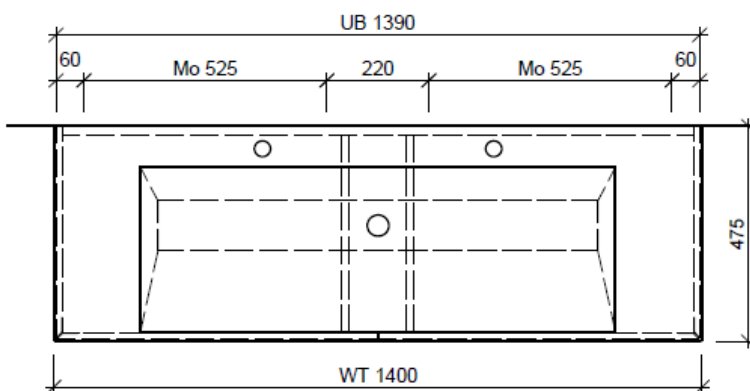

Elemento inferiore STUDIO GATTO

BÜHLMANN

Bühlmann AG Entlebuch
Schreinerei Fenster Möbel
CH-6162 Entlebuch

Tel. 041/482'00'20
Fax 041/482'00'29
www.bueag.ch

Typ STUDIO-GATTO 140

WT: Schmidlin Studio 140
Grösse: 1400 x 475 x 10 mm, 2Arm.
Team: 233 319

Legende:

Mo: Montagemass
UB: Unterbau
WT: Waschtisch

Die Massangaben in Millimeter verstehen sich unter dem Vorbehalt der Werkstoleranzen, eventuell späterer Änderungen sowie weiterer Montagemöglichkeiten. Die Haftung für Folgen fehlerhafter oder unvollständiger Massangaben ist ausgeschlossen (Art. 100 OR).

Les dimensions en millimètre s'entendent sous réserve des tolérances d'usine, d'éventuelles modifications ultérieures, de même que de nouvelles possibilités de montage. La responsabilité ne peut être engagée en cas de cotes manquantes ou erronées (CD art. 100).

Le dimensioni in millimetri s'intendono fatte salve le tolleranze di fabbricazione, le eventuali modifiche successive e le ulteriori alternative di montaggio. Si declina qualsiasi responsabilità per le conseguenze legate a dimensioni errate o incomplete (art. 100 CO).