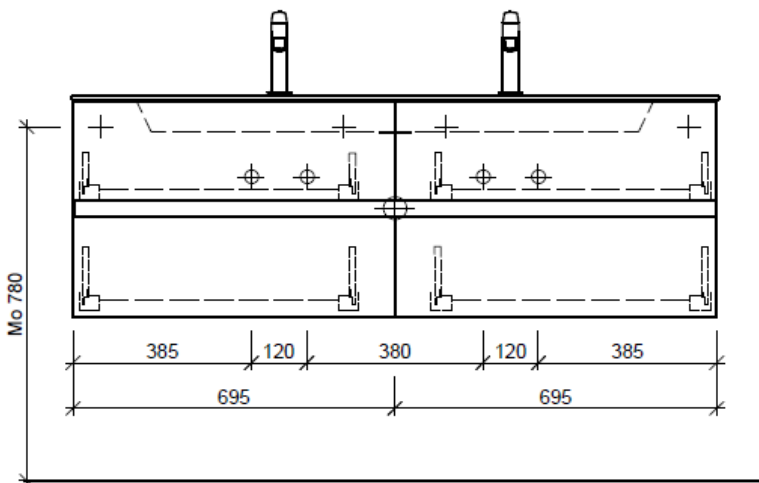

Elemento inferiore STUDIO GATTO

BÜHLMANN

Bühlmann AG Entlebuch
Schreinerei Fenster Möbel
CH-6162 Entlebuch

Tel. 041/482'00'20
Fax 041/482'00'29
www.bueag.ch

Typ STUDIO-GATTO 140

WT: Schmidlin Studio 140
Grösse: 1400 x 475 x 10 mm, 2Arm.
Team: 233 319

Legende:

Mo: Montagemass
UB: Unterbau
WT: Waschtisch

Die Massangaben in Millimeter verstehen sich unter dem Vorbehalt der Werkstoleranzen, eventuell späterer Änderungen sowie weiterer Montagemöglichkeiten. Die Haftung für Folgen fehlerhafter oder unvollständiger Massangaben ist ausgeschlossen (Art. 100 OR).

Les dimensions en millimètre s'entendent sous réserve des tolérances d'usine, d'éventuelles modifications ultérieures, de même que de nouvelles possibilités de montage. La responsabilité ne peut être engagée en cas de cotes manquantes ou erronées (CD art. 100).

Le dimensioni in millimetri s'intendono fatte salve le tolleranze di fabbricazione, le eventuali modifiche successive e le ulteriori alternative di montaggio. Si declina qualsiasi responsabilità per le conseguenze legate a dimensioni errate o incomplete (art. 100 CO).