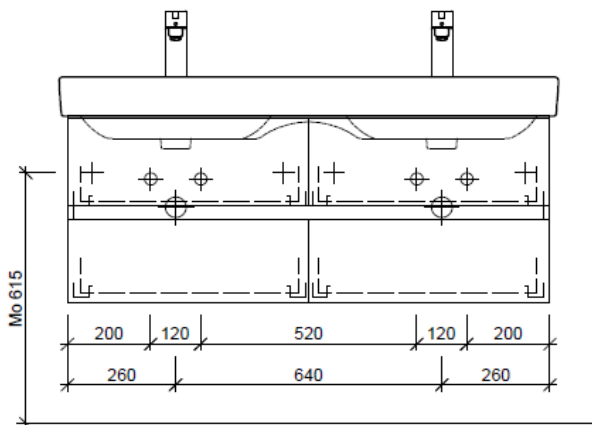

Tel. 041/482'00'20
Fax 041/482'00'29
www.bueag.ch

Typ PRO S-TORO 120e GLH

team 855 107
Raumsparsifon Gebert
5/4" x 40 mm
Kunststoff weiss

Legende:

Mo: Montagemass
UB: Unterbau
WT: Waschtisch

Die Massangaben in Millimeter verstehen sich unter dem Vorbehalt der Werkstoleranzen, eventuell späterer Änderungen sowie weiterer Montagemöglichkeiten. Die Haftung für Folgen fehlerhafter oder unvollständiger Massangaben ist ausgeschlossen (Art. 100 OR).

Les dimensions en millimètre s'entendent sous réserve des tolérances d'usine, d'éventuelles modifications ultérieures, de même que de nouvelles possibilités de montage. La responsabilité ne peut être engagée en cas de cotes manquantes ou erronées (CD art. 100).

Le dimensioni in millimetri s'intendono fatte salve le tolleranze di fabbricazione, le eventuali modifiche successive e le ulteriori alternative di montaggio. Si declina qualsiasi responsabilità per le conseguenze legate a dimensioni errate o incomplete (art. 100 CO).