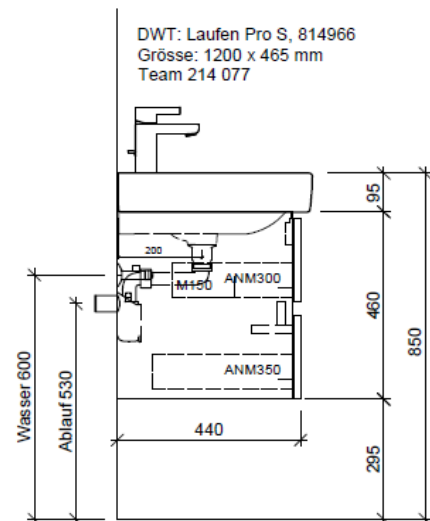

Artikel	1. Ausgabe	
Article	961599xxx800	5-2018
Articolo	1. Edizione	

Art. No **PRO S-TORO 120e Mut.**

Unterbau PRO S TORO

Elément inférieur PRO S TORO

Elemento inferiore PRO S TORO

BÜHLMANN

Bühlmann AG Entlebuch
Schreinerei Fenster Möbel
CH-6162 Entlebuch

Tel. 041/482'00'20
Fax 041/482'00'29
www.bueag.ch

Typ PRO S-TORO 120e GLH

team 855 107
Raumsparsifon Gebert
5/4" x 40 mm
Kunststoff weiss

Legende:

Mo: Montagemass
UB: Unterbau
WT: Waschtisch

Die Massangaben in Millimeter verstehen sich unter dem Vorbehalt der Werkstoleranzen, eventuell späterer Änderungen sowie weiterer Montagemöglichkeiten. Die Haftung für Folgen fehlerhafter oder unvollständiger Massangaben ist ausgeschlossen (Art. 100 OR).

Les dimensions en millimètre s'entendent sous réserve des tolérances d'usine, d'éventuelles modifications ultérieures, de même que de nouvelles possibilités de montage. La responsabilité ne peut être engagée en cas de cotes manquantes ou erronées (CD art. 100).

Le dimensioni in millimetri s'intendono fatte salve le tolleranze di fabbricazione, le eventuali modifiche successive e le ulteriori alternative di montaggio. Si declina qualsiasi responsabilità per le conseguenze legate a dimensioni errate o incomplete (art. 100 CO).