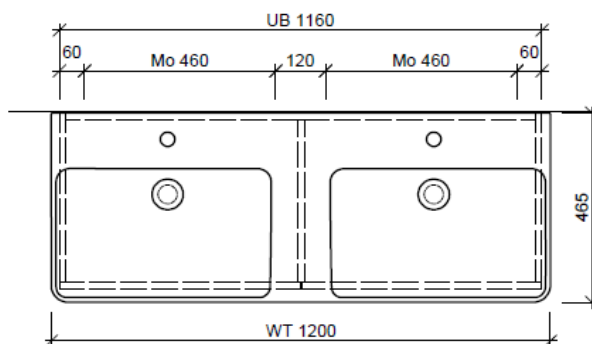

Tel. 041/482'00'20
Fax 041/482'00'29
www.bueag.ch

Typ PRO S-TORO 120e GLH

team 855 107
Raumsparsifon Gebert
5/4" x 40 mm
Kunststoff weiss

Legende:

Mo: Montagemass
UB: Unterbau
WT: Waschtisch

Die Massangaben in Millimeter verstehen sich unter dem Vorbehalt der Werkstoleranzen, eventuell späterer Änderungen sowie weiterer Montagemöglichkeiten. Die Haftung für Folgen fehlerhafter oder unvollständiger Massangaben ist ausgeschlossen (Art. 100 OR).

Les dimensions en millimètre s'entendent sous réserve des tolérances d'usine, d'éventuelles modifications ultérieures, de même que de nouvelles possibilités de montage. La responsabilité ne peut être engagée en cas de cotes manquantes ou erronées (CD art. 100).

Le dimensioni in millimetri s'intendono fatte salve le tolleranze di fabbricazione, le eventuali modifiche successive e le ulteriori alternative di montaggio. Si declina qualsiasi responsabilità per le conseguenze legate a dimensioni errate o incomplete (art. 100 CO).