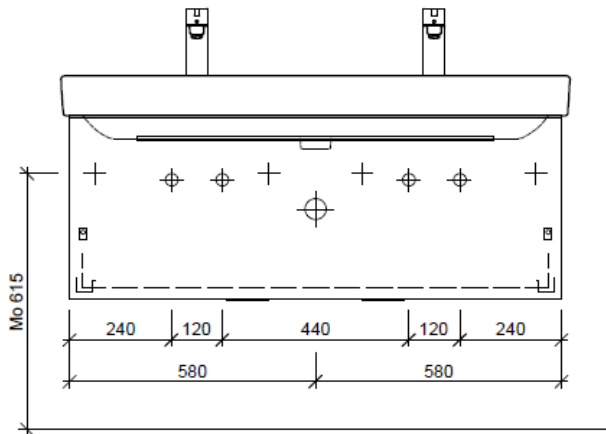

Tel. 041/482'00'20
Fax 041/482'00'29
www.bueag.ch

Typ PRO S-TORO 120f

WT: Laufen Pro S, 814965, 2 Arm.
Grösse: 1200 x 470 mm
Team 214 076

team 855 107
Raumspär-Sifon Geberit
5/4" x 40 mm
Kunststoff weiss

Legende:

Mo: Montagemass
UB: Unterbau
WT: Waschtisch

Die Massangaben in Millimeter verstehen sich unter dem Vorbehalt der Werkstoleranzen, eventuell späterer Änderungen sowie weiterer Montagemöglichkeiten. Die Haftung für Folgen fehlerhafter oder unvollständiger Massangaben ist ausgeschlossen (Art. 100 OR).

Les dimensions en millimètre s'entendent sous réserve des tolérances d'usine, d'éventuelles modifications ultérieures, de même que de nouvelles possibilités de montage. La responsabilité ne peut être engagée en cas de cotes manquantes ou erronées (CD art. 100).

Le dimensioni in millimetri s'intendono fatte salve le tolleranze di fabbricazione, le eventuali modifiche successive e le ulteriori alternative di montaggio. Si declina qualsiasi responsabilità per le conseguenze legate a dimensioni errate o incomplete (art. 100 CO).