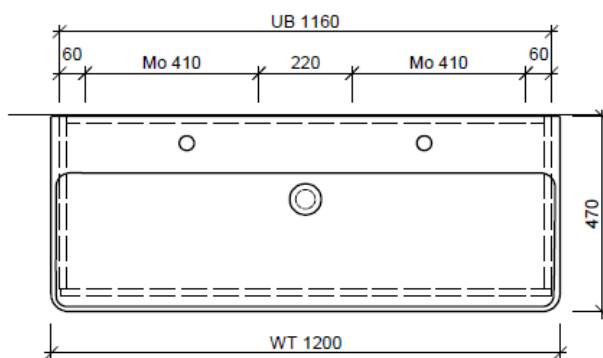

Tel. 041/482'00'20
Fax 041/482'00'29
www.bueag.ch

Typ PRO S-TORO 120f

WT: Laufen Pro S, 814965, 2 Arm.
Grösse: 1200 x 470 mm
Team 214 076

team 855 107
Raumspär-Sifon Geberit
5/4" x 40 mm
Kunststoff weiss

Legende:

Mo: Montagemass
UB: Unterbau
WT: Waschtisch

Die Massangaben in Millimeter verstehen sich unter dem Vorbehalt der Werkstoleranzen, eventuell späterer Änderungen sowie weiterer Montagemöglichkeiten. Die Haftung für Folgen fehlerhafter oder unvollständiger Massangaben ist ausgeschlossen (Art. 100 OR).

Les dimensions en millimètre s'entendent sous réserve des tolérances d'usine, d'éventuelles modifications ultérieures, de même que de nouvelles possibilités de montage. La responsabilité ne peut être engagée en cas de cotes manquantes ou erronées (CD art. 100).

Le dimensioni in millimetri s'intendono fatte salve le tolleranze di fabbricazione, le eventuali modifiche successive e le ulteriori alternative di montaggio. Si declina qualsiasi responsabilità per le conseguenze legate a dimensioni errate o incomplete (art. 100 CO).