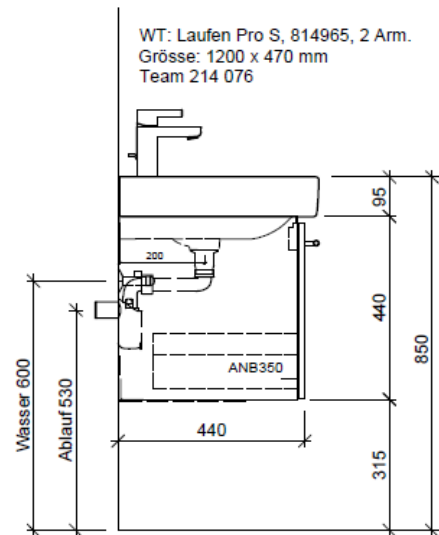

Tel. 041/482'00'20
Fax 041/482'00'29
www.bueag.ch

Typ PRO S-TORO 120f

WT: Laufen Pro S, 814965, 2 Arm.
Grösse: 1200 x 470 mm
Team 214 076

team 855 107
Raumspär-Sifon Geberit
5/4" x 40 mm
Kunststoff weiss

Legende:

Mo: Montagemass
UB: Unterbau
WT: Waschtisch

Die Massangaben in Millimeter verstehen sich unter dem Vorbehalt der Werkstoleranzen, eventuell späterer Änderungen sowie weiterer Montagemöglichkeiten. Die Haftung für Folgen fehlerhafter oder unvollständiger Massangaben ist ausgeschlossen (Art. 100 OR).

Les dimensions en millimètre s'entendent sous réserve des tolérances d'usine, d'éventuelles modifications ultérieures, de même que de nouvelles possibilités de montage. La responsabilité ne peut être engagée en cas de cotes manquantes ou erronées (CD art. 100).