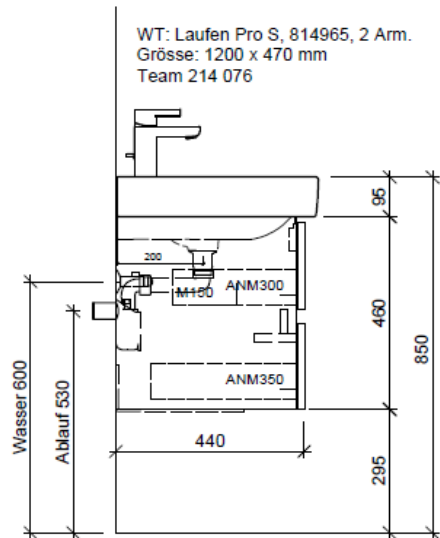

Artikel	1. Ausgabe	
Article	961601xxx800	5-2018
Articolo	1. Edizione	

Art. No **PRO S-TORO 120g Mut.**

Unterbau PRO S TORO

Elément inférieur PRO S TORO

Elemento inferiore PRO S TORO

BÜHLMANN

Bühlmann AG Entlebuch
Schreinerei Fenster Möbel
CH-6162 Entlebuch

Tel. 041/482'00'20
Fax 041/482'00'29
www.bueag.ch

Typ PRO S-TORO 120g GLH