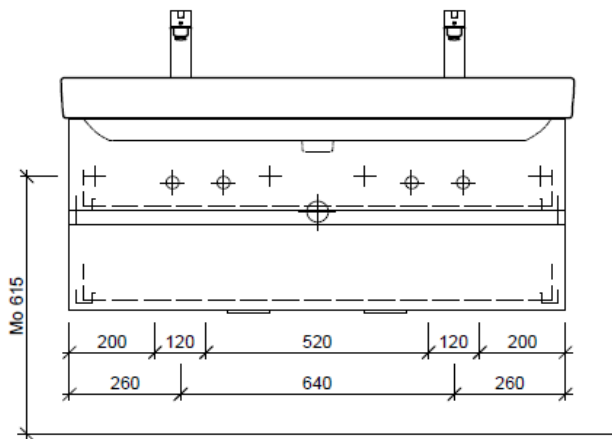

Artikel	1. Ausgabe	
Article	961601xxx800	5-2018
Articolo	1. Edizione	

Art. No **PRO S-TORO 120g Mut.**

Unterbau PRO S TORO

Elément inférieur PRO S TORO

Elemento inferiore PRO S TORO

BÜHLMANN

Bühlmann AG Entlebuch
Schreinerei Fenster Möbel
CH-6162 Entlebuch

Tel. 041/482'00'20
Fax 041/482'00'29
www.bueag.ch

Typ PRO S-TORO 120g GLH