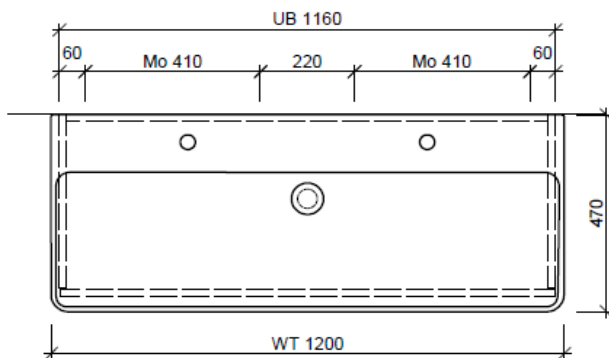

Artikel	1. Ausgabe	
Article	<b>961601xxx800</b>	<b>5-2018</b>
Articolo	1. Edizione	

Art. No **PRO S-TORO 120g Mut.**

**Unterbau PRO S TORO**

**Elément inférieur PRO S TORO**

**Elemento inferiore PRO S TORO**

**BÜHLMANN**

Bühlmann AG Entlebuch  
Schreinerei Fenster Möbel  
CH-6162 Entlebuch

Tel. 041/482'00'20  
Fax 041/482'00'29  
www.bueag.ch

Typ PRO S-TORO 120g GLH

WT: Laufen Pro S, 814965, 2 Arm.  
Grösse: 1200 x 470 mm  
Team 214 076

team 855 107  
Raumspär-Sifon Geberit  
5/4" x 40 mm  
Kunststoff weiss

Legende:

Mo: Montagemaass  
UB: Unterbau  
WT: Waschtisch

Die Massangaben in Millimeter verstehen sich unter dem Vorbehalt der Werkstoleranzen, eventuell späterer Änderungen sowie weiterer Montagemöglichkeiten. Die Haftung für Folgen fehlerhafter oder unvollständiger Massangaben ist ausgeschlossen (Art. 100 OR).

Les dimensions en millimètre s'entendent sous réserve des tolérances d'usine, d'éventuelles modifications ultérieures, de même que de nouvelles possibilités de montage. La responsabilité ne peut être engagée en cas de cotes manquantes ou erronées (CD art. 100).