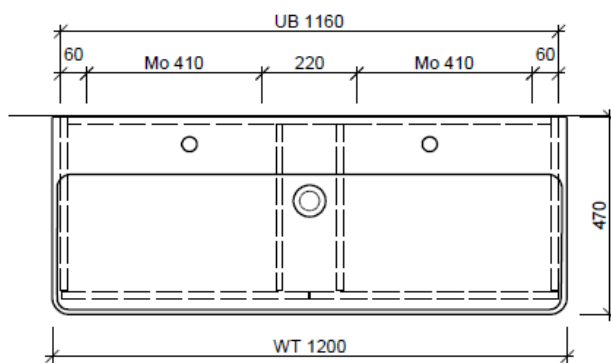

Typ PRO S-TORO 120h

Legende:

Mo: Montagemass
UB: Unterbau
WT: Waschtisch

Die Massangaben in Millimeter verstehen sich unter dem Vorbehalt der Werkstoleranzen, eventuell späterer Änderungen sowie weiterer Montagemöglichkeiten. Die Haftung für Folgen fehlerhafter oder unvollständiger Massangaben ist ausgeschlossen (Art. 100 OR).

Les dimensions en millimètre s'entendent sous réserve des tolérances d'usine, d'éventuelles modifications ultérieures, de même que de nouvelles possibilités de montage. La responsabilité ne peut être engagée en cas de cotes manquantes ou erronées (CD art. 100).

Le dimensioni in millimetri s'intendono fatte salve le tolleranze di fabbricazione, le eventuali modifiche successive e le ulteriori alternative di montaggio. Si declina qualsiasi responsabilità per le conseguenze legate a dimensioni errate o incomplete (art. 100 CO).