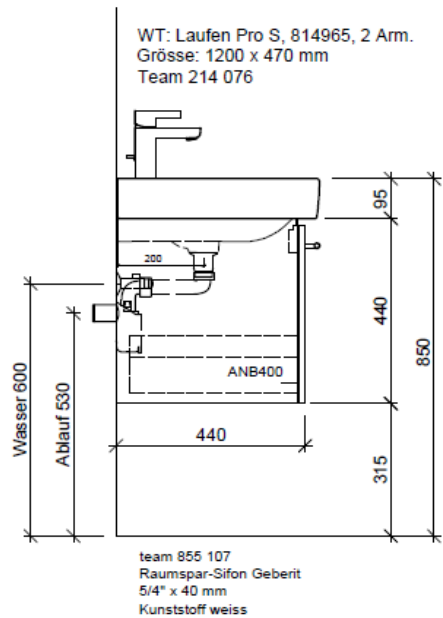

Typ PRO S-TORO 120h

Legende:

Mo: Montagemass
UB: Unterbau
WT: Waschtisch

Die Massangaben in Millimeter verstehen sich unter dem Vorbehalt der Werkstoleranzen, eventuell späterer Änderungen sowie weiterer Montagemöglichkeiten. Die Haftung für Folgen fehlerhafter oder unvollständiger Massangaben ist ausgeschlossen (Art. 100 OR).

Les dimensions en millimètre s'entendent sous réserve des tolérances d'usine, d'éventuelles modifications ultérieures, de même que de nouvelles possibilités de montage. La responsabilité ne peut être engagée en cas de cotes manquantes ou erronées (CD art. 100).

Le dimensioni in millimetri s'intendono fatte salve le tolleranze di fabbricazione, le eventuali modifiche successive e le ulteriori alternative di montaggio. Si declina qualsiasi responsabilità per le conseguenze legate a dimensioni errate o incomplete (art. 100 CO).