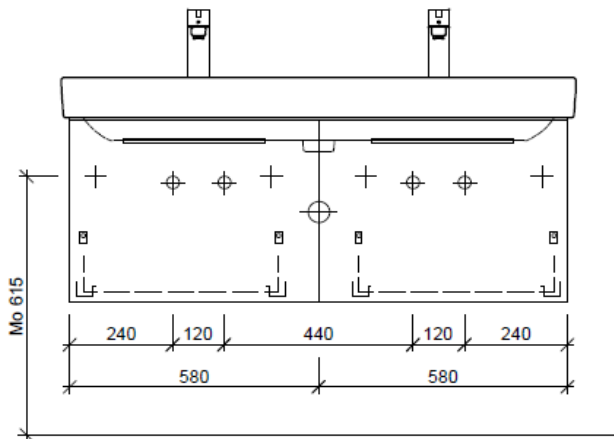

Typ PRO S-TORO 120h

Legende:

Mo: Montagemass
UB: Unterbau
WT: Waschtisch

Die Massangaben in Millimeter verstehen sich unter dem Vorbehalt der Werkstoleranzen, eventuell späterer Änderungen sowie weiterer Montagemöglichkeiten. Die Haftung für Folgen fehlerhafter oder unvollständiger Massangaben ist ausgeschlossen (Art. 100 OR).

Les dimensions en millimètre s'entendent sous réserve des tolérances d'usine, d'éventuelles modifications ultérieures, de même que de nouvelles possibilités de montage. La responsabilité ne peut être engagée en cas de cotes manquantes ou erronées (CD art. 100).

Le dimensioni in millimetri s'intendono fatte salve le tolleranze di fabbricazione, le eventuali modifiche successive e le ulteriori alternative di montaggio. Si declina qualsiasi responsabilità per le conseguenze legate a dimensioni errate o incomplete (art. 100 CO).