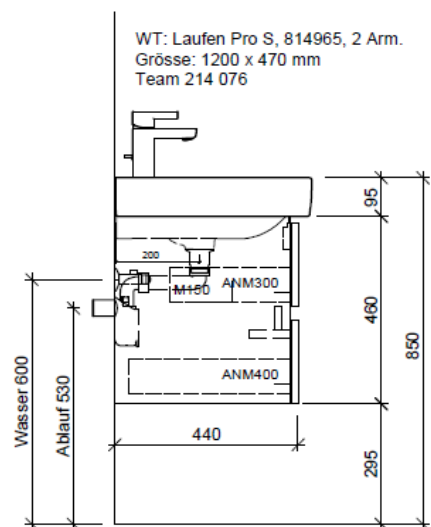

Artikel 1. Ausgabe
Article **961603xxx800** 1. Edition **5-2018**
Articolo 1. Edizione

Art. No **PRO S-TORO 120i Mut.**

Unterbau PRO S TORO

Élément inférieur PRO S TORO

Elemento inferiore PRO S TORO

BÜHLMANN

Bühlmann AG Entlebuch
Schreinerei Fenster Möbel
CH-6162 Entlebuch

Tel. 041/482'00'20
Fax 041/482'00'29
www.bueag.ch

Typ PRO S-TORO 120i GLH