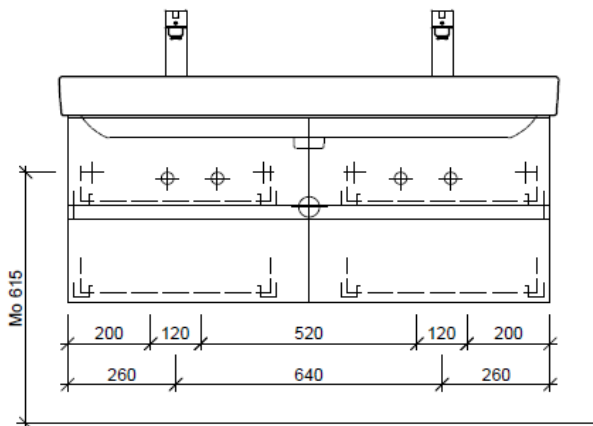

Artikel 1. Ausgabe
Article **961603xxx800** 1. Edition **5-2018**
Articolo 1. Edizione

Art. No **PRO S-TORO 120i Mut.**

Unterbau PRO S TORO

Élément inférieur PRO S TORO

Elemento inferiore PRO S TORO

BÜHLMANN

Bühlmann AG Entlebuch
Schreinerei Fenster Möbel
CH-6162 Entlebuch

Tel. 041/482'00'20
Fax 041/482'00'29
www.bueag.ch

Typ PRO S-TORO 120i GLH