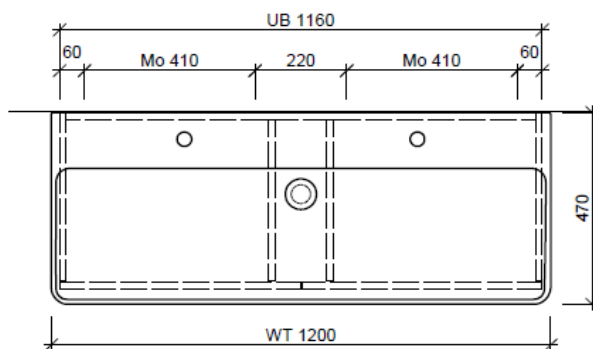

Artikel 1. Ausgabe
Article **961603xxx800** 1. Edition **5-2018**
Articolo 1. Edizione

Art. No **PRO S-TORO 120i Mut.**

Unterbau PRO S TORO

Élément inférieur PRO S TORO

Elemento inferiore PRO S TORO

BÜHLMANN

Bühlmann AG Entlebuch
Schreinerei Fenster Möbel
CH-6162 Entlebuch

Tel. 041/482'00'20
Fax 041/482'00'29
www.bueag.ch

Typ PRO S-TORO 120i GLH