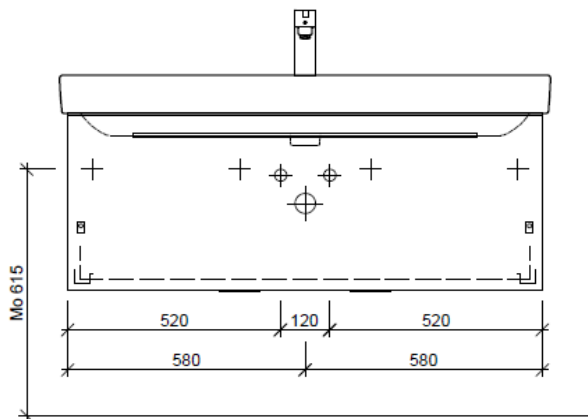

Tel. 041/482'00'20
Fax 041/482'00'29
www.bueag.ch

Typ PRO S-TORO 120j

WT: Laufen Pro S, 814965, 1 Arm.
Grösse: 1200 x 470 mm
Team 214 076

team 855 107
Raumsparsifon Geberit
5/4" x 40 mm
Kunststoff weiss

Legende:

Mo: Montagemaass
UB: Unterbau
WT: Waschtisch

Die Massangaben in Millimeter verstehen sich unter dem Vorbehalt der Werkstoleranzen, eventuell späterer Änderungen sowie weiterer Montagemöglichkeiten. Die Haftung für Folgen fehlerhafter oder unvollständiger Massangaben ist ausgeschlossen (Art. 100 OR).

Les dimensions en millimètre s'entendent sous réserve des tolérances d'usine, d'éventuelles modifications ultérieures, de même que de nouvelles possibilités de montage. La responsabilité ne peut être engagée en cas de cotes manquantes ou erronées (CD art. 100).

Le dimensioni in millimetri s'intendono fatte salve le tolleranze di fabbricazione, le eventuali modifiche successive e le ulteriori alternative di montaggio. Si declina qualsiasi responsabilità per le conseguenze legate a dimensioni errate o incomplete (art. 100 CO).