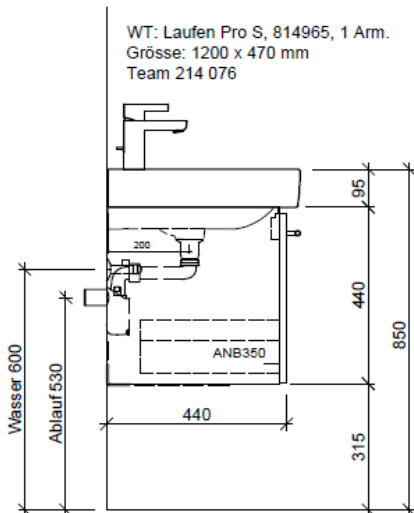

Tel. 041/482'00'20
Fax 041/482'00'29
www.bueag.ch

Typ PRO S-TORO 120j

WT: Laufen Pro S, 814965, 1 Arm.
Grösse: 1200 x 470 mm
Team 214 076

team 855 107
Raumsparsifon Geberit
5/4" x 40 mm
Kunststoff weiss

Legende:

Mo: Montagemaass
UB: Unterbau
WT: Waschtisch

Die Massangaben in Millimeter verstehen sich unter dem Vorbehalt der Werkstoleranzen, eventuell späterer Änderungen sowie weiterer Montagemöglichkeiten. Die Haftung für Folgen fehlerhafter oder unvollständiger Massangaben ist ausgeschlossen (Art. 100 OR).

Les dimensions en millimètre s'entendent sous réserve des tolérances d'usine, d'éventuelles modifications ultérieures, de même que de nouvelles possibilités de montage. La responsabilité ne peut être engagée en cas de cotes manquantes ou erronées (CD art. 100).

Le dimensioni in millimetri s'intendono fatte salve le tolleranze di fabbricazione, le eventuali modifiche successive e le ulteriori alternative di montaggio. Si declina qualsiasi responsabilità per le conseguenze legate a dimensioni errate o incomplete (art. 100 CO).