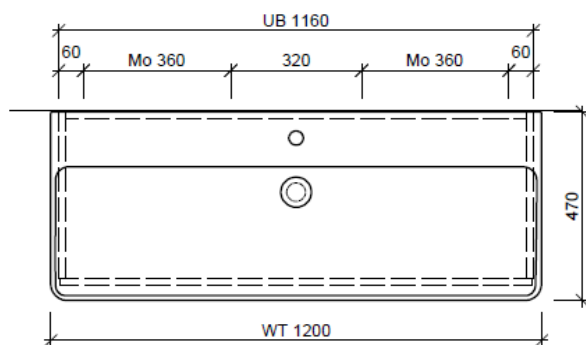

Tel. 041/482'00'20
Fax 041/482'00'29
www.bueag.ch

Typ PRO S-TORO 120j

WT: Laufen Pro S, 814965, 1 Arm.
Grösse: 1200 x 470 mm
Team 214 076

team 855 107
Raumsparsifon Geberit
5/4" x 40 mm
Kunststoff weiss

Legende:

Mo: Montagemaass
UB: Unterbau
WT: Waschtisch

Die Massangaben in Millimeter verstehen sich unter dem Vorbehalt der Werkstoleranzen, eventuell späterer Änderungen sowie weiterer Montagemöglichkeiten. Die Haftung für Folgen fehlerhafter oder unvollständiger Massangaben ist ausgeschlossen (Art. 100 OR).

Les dimensions en millimètre s'entendent sous réserve des tolérances d'usine, d'éventuelles modifications ultérieures, de même que de nouvelles possibilités de montage. La responsabilité ne peut être engagée en cas de cotes manquantes ou erronées (CD art. 100).