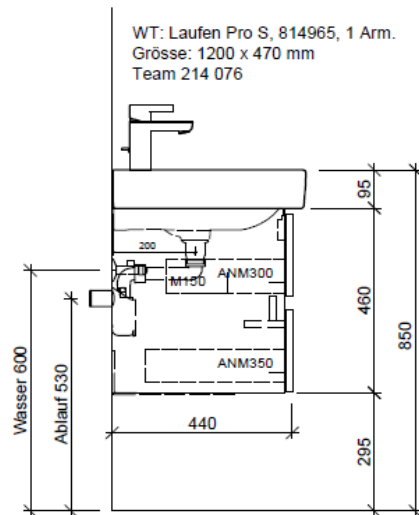

Tel. 041/482'00'20
Fax 041/482'00'29
www.bueag.ch

Typ PRO S-TORO 120k GLH

team 855 107
Raumspär-Sifon Gebert
5/4" x 40 mm
Kunststoff weiss

Legende:

Mo: Montagemass
UB: Unterbau
WT: Waschtisch

Die Massangaben in Millimeter verstehen sich unter dem Vorbehalt der Werkstoleranzen, eventuell späterer Änderungen sowie weiterer Montagemöglichkeiten. Die Haftung für Folgen fehlerhafter oder unvollständiger Massangaben ist ausgeschlossen (Art. 100 OR).

Les dimensions en millimètre s'entendent sous réserve des tolérances d'usine, d'éventuelles modifications ultérieures, de même que de nouvelles possibilités de montage. La responsabilité ne peut être engagée en cas de cotes manquantes ou erronées (CD art. 100).

Le dimensioni in millimetri s'intendono fatte salve le tolleranze di fabbricazione, le eventuali modifiche successive e le ulteriori alternative di montaggio. Si declina qualsiasi responsabilità per le conseguenze legate a dimensioni errate o incomplete (art. 100 CO).