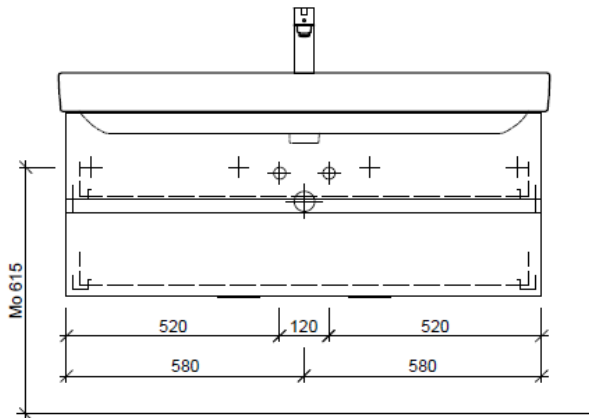

Tel. 041/482'00'20
Fax 041/482'00'29
www.bueag.ch

Typ PRO S-TORO 120k GLH

team 855 107
Raumspär-Sifon Gebert
5/4" x 40 mm
Kunststoff weiss

Legende:

Mo: Montagemass
UB: Unterbau
WT: Waschtisch

Die Massangaben in Millimeter verstehen sich unter dem Vorbehalt der Werkstoleranzen, eventuell späterer Änderungen sowie weiterer Montagemöglichkeiten. Die Haftung für Folgen fehlerhafter oder unvollständiger Massangaben ist ausgeschlossen (Art. 100 OR).

Les dimensions en millimètre s'entendent sous réserve des tolérances d'usine, d'éventuelles modifications ultérieures, de même que de nouvelles possibilités de montage. La responsabilité ne peut être engagée en cas de cotes manquantes ou erronées (CD art. 100).

Le dimensioni in millimetri s'intendono fatte salve le tolleranze di fabbricazione, le eventuali modifiche successive e le ulteriori alternative di montaggio. Si declina qualsiasi responsabilità per le conseguenze legate a dimensioni errate o incomplete (art. 100 CO).