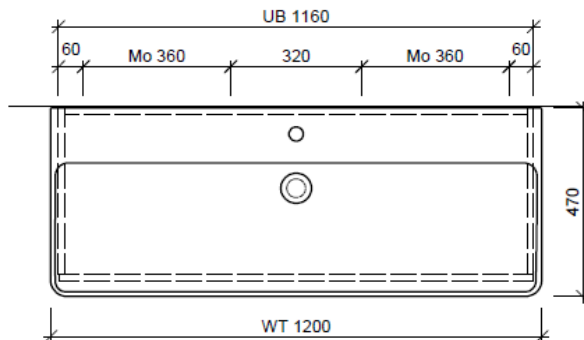

Tel. 041/482'00'20
Fax 041/482'00'29
www.bueag.ch

Typ PRO S-TORO 120k GLH

team 855 107
Raumspär-Sifon Gebert
5/4" x 40 mm
Kunststoff weiss

Legende:

Mo: Montagemass
UB: Unterbau
WT: Waschtisch

Die Massangaben in Millimeter verstehen sich unter dem Vorbehalt der Werkstoleranzen, eventuell späterer Änderungen sowie weiterer Montagemöglichkeiten. Die Haftung für Folgen fehlerhafter oder unvollständiger Massangaben ist ausgeschlossen (Art. 100 OR).

Les dimensions en millimètre s'entendent sous réserve des tolérances d'usine, d'éventuelles modifications ultérieures, de même que de nouvelles possibilités de montage. La responsabilité ne peut être engagée en cas de cotes manquantes ou erronées (CD art. 100).

Le dimensioni in millimetri s'intendono fatte salve le tolleranze di fabbricazione, le eventuali modifiche successive e le ulteriori alternative di montaggio. Si declina qualsiasi responsabilità per le conseguenze legate a dimensioni errate o incomplete (art. 100 CO).