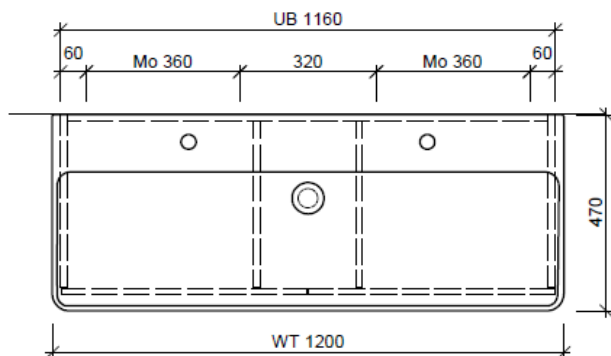

Typ PRO S-TORO 120I

Legende:

Mo: Montagemass
UB: Unterbau
WT: Waschtisch

Die Massangaben in Millimeter verstehen sich unter dem Vorbehalt der Werkstoleranzen, eventuell späterer Änderungen sowie weiterer Montagemöglichkeiten. Die Haftung für Folgen fehlerhafter oder unvollständiger Massangaben ist ausgeschlossen (Art. 100 OR).

Les dimensions en millimètre s'entendent sous réserve des tolérances d'usine, d'éventuelles modifications ultérieures, de même que de nouvelles possibilités de montage. La responsabilité ne peut être engagée en cas de cotes manquantes ou erronées (CD art. 100).

Le dimensioni in millimetri s'intendono fatte salve le tolleranze di fabbricazione, le eventuali modifiche successive e le ulteriori alternative di montaggio. Si declina qualsiasi responsabilità per le conseguenze legate a dimensioni errate o incomplete (art. 100 CO).