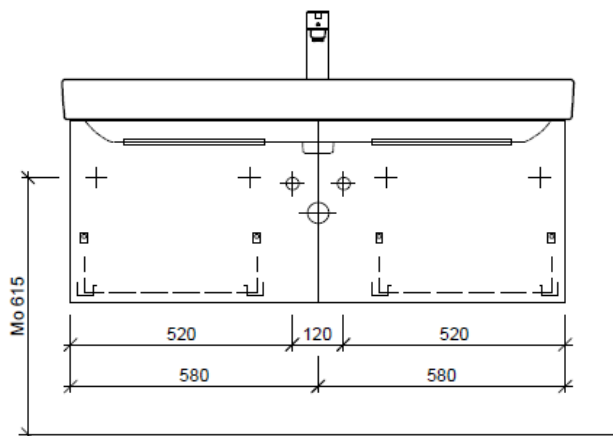

Typ PRO S-TORO 120I

Legende:

Mo: Montagemass
UB: Unterbau
WT: Waschtisch

Die Massangaben in Millimeter verstehen sich unter dem Vorbehalt der Werkstoleranzen, eventuell späterer Änderungen sowie weiterer Montagemöglichkeiten. Die Haftung für Folgen fehlerhafter oder unvollständiger Massangaben ist ausgeschlossen (Art. 100 OR).

Les dimensions en millimètre s'entendent sous réserve des tolérances d'usine, d'éventuelles modifications ultérieures, de même que de nouvelles possibilités de montage. La responsabilité ne peut être engagée en cas de cotes manquantes ou erronées (CD art. 100).

Le dimensioni in millimetri s'intendono fatte salve le tolleranze di fabbricazione, le eventuali modifiche successive e le ulteriori alternative di montaggio. Si declina qualsiasi responsabilità per le conseguenze legate a dimensioni errate o incomplete (art. 100 CO).