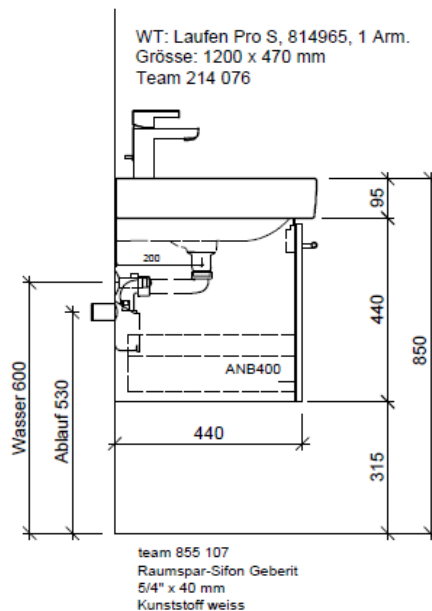

Typ PRO S-TORO 120I

Legende:

Mo: Montagemass
UB: Unterbau
WT: Waschtisch

Die Massangaben in Millimeter verstehen sich unter dem Vorbehalt der Werkstoleranzen, eventuell späterer Änderungen sowie weiterer Montagemöglichkeiten. Die Haftung für Folgen fehlerhafter oder unvollständiger Massangaben ist ausgeschlossen (Art. 100 OR).

Les dimensions en millimètre s'entendent sous réserve des tolérances d'usine, d'éventuelles modifications ultérieures, de même que de nouvelles possibilités de montage. La responsabilité ne peut être engagée en cas de cotes manquantes ou erronées (CD art. 100).

Le dimensioni in millimetri s'intendono fatte salve le tolleranze di fabbricazione, le eventuali modifiche successive e le ulteriori alternative di montaggio. Si declina qualsiasi responsabilità per le conseguenze legate a dimensioni errate o incomplete (art. 100 CO).