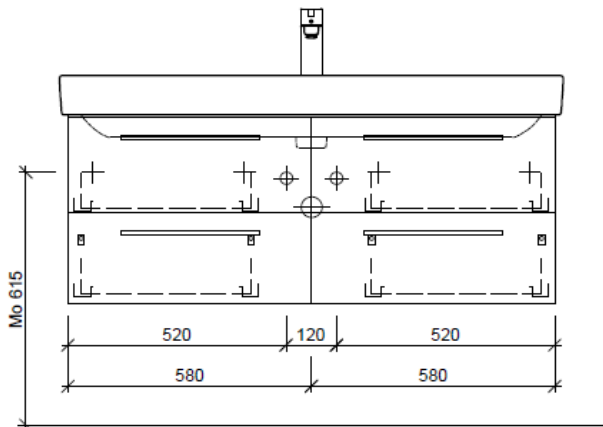

Tel. 041/482'00'20
Fax 041/482'00'29
www.bueag.ch

Typ PRO S-TORO 120m

WT: Laufen Pro S, 814965, 2 Arm.
Grösse: 1200 x 470 mm
Team 214 076

team 855 107
Raumspär-Sifon Geberit
5/4" x 40 mm
Kunststoff weiss

Legende:

Mo: Montagemass
UB: Unterbau
WT: Waschtisch

Die Massangaben in Millimeter verstehen sich unter dem Vorbehalt der Werkstoleranzen, eventuell späterer Änderungen sowie weiterer Montagemöglichkeiten. Die Haftung für Folgen fehlerhafter oder unvollständiger Massangaben ist ausgeschlossen (Art. 100 OR).

Les dimensions en millimètre s'entendent sous réserve des tolérances d'usine, d'éventuelles modifications ultérieures, de même que de nouvelles possibilités de montage. La responsabilité ne peut être engagée en cas de cotes manquantes ou erronées (CD art. 100).

Le dimensioni in millimetri s'intendono fatte salve le tolleranze di fabbricazione, le eventuali modifiche successive e le ulteriori alternative di montaggio. Si declina qualsiasi responsabilità per le conseguenze legate a dimensioni errate o incomplete (art. 100 CO).