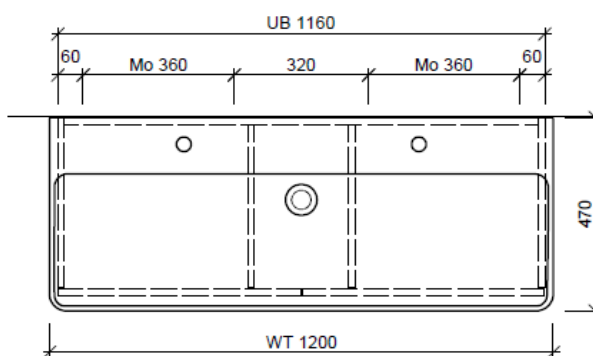

Artikel	1. Ausgabe	
Article	961607xxx700	1. Edition
Articolo		1. Edizione

5-2018

Art. No **PRO S-TORO 120m Mut.**

Unterbau PRO S TORO

Elément inférieur PRO S TORO

Elemento inferiore PRO S TORO

BÜHLMANN

Bühlmann AG Entlebuch
Schreinerei Fenster Möbel
CH-6162 Entlebuch

Tel. 041/482'00'20
Fax 041/482'00'29
www.bueag.ch

Typ PRO S-TORO 120m

WT: Laufen Pro S, 814965, 2 Arm.
Grösse: 1200 x 470 mm
Team 214 076

team 855 107
Raumspär-Sifon Geberit
5/4" x 40 mm
Kunststoff weiss

Legende:

Mo: Montagemass
UB: Unterbau
WT: Waschtisch

Die Massangaben in Millimeter verstehen sich unter dem Vorbehalt der Werkstoleranzen, eventuell späterer Änderungen sowie weiterer Montagemöglichkeiten. Die Haftung für Folgen fehlerhafter oder unvollständiger Massangaben ist ausgeschlossen (Art. 100 OR).

Les dimensions en millimètre s'entendent sous réserve des tolérances d'usine, d'éventuelles modifications ultérieures, de même que de nouvelles possibilités de montage. La responsabilité ne peut être engagée en cas de cotes manquantes ou erronées (CD art. 100).