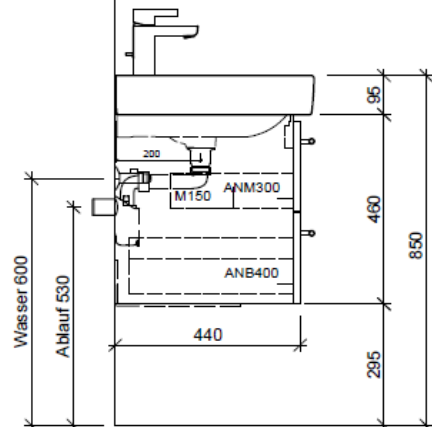

Tel. 041/482'00'20
Fax 041/482'00'29
www.bueag.ch

Typ PRO S-TORO 120m

WT: Laufen Pro S, 814965, 2 Arm.
Grösse: 1200 x 470 mm
Team 214 076

team 855 107
Raumspär-Sifon Geberit
5/4" x 40 mm
Kunststoff weiss

Legende:

Mo: Montagemass
UB: Unterbau
WT: Waschtisch

Die Massangaben in Millimeter verstehen sich unter dem Vorbehalt der Werkstoleranzen, eventuell späterer Änderungen sowie weiterer Montagemöglichkeiten. Die Haftung für Folgen fehlerhafter oder unvollständiger Massangaben ist ausgeschlossen (Art. 100 OR).

Les dimensions en millimètre s'entendent sous réserve des tolérances d'usine, d'éventuelles modifications ultérieures, de même que de nouvelles possibilités de montage. La responsabilité ne peut être engagée en cas de cotes manquantes ou erronées (CD art. 100).