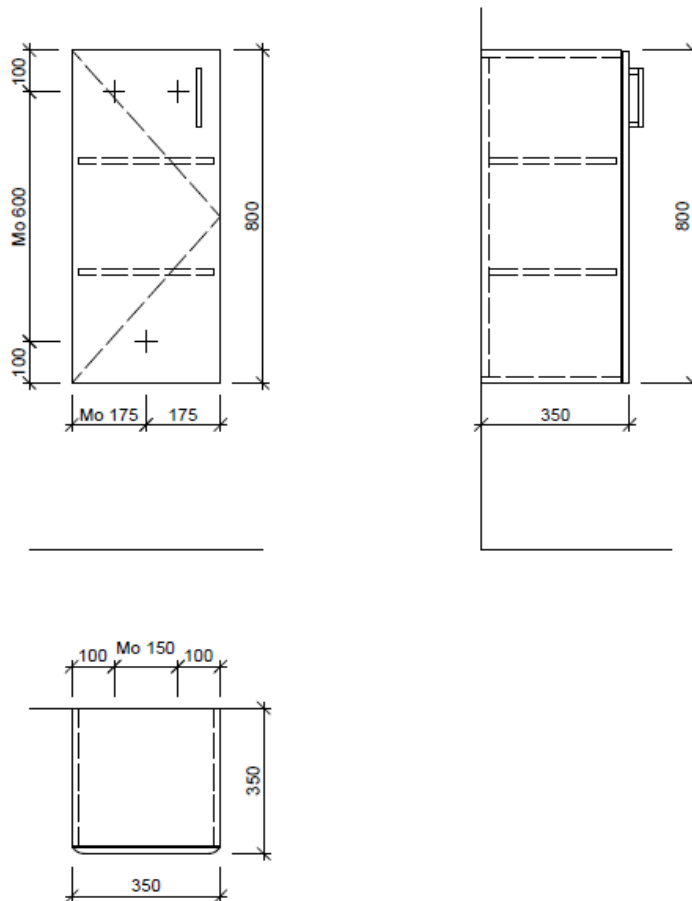

Artikel	1. Ausgabe	
Article	1. Edition	3-2019
Articolo	1. Edizione	
Art. No	SE-ASINO 1L 80	Mut.
Halbhochschrank ASINO		
Armoire mi-haute ASINO		
Armadio a semicolonna ASINO		
	Bühlmann AG Entlebuch Schreinerei Fenster Möbel CH-6162 Entlebuch	Tel. 041/482'00'20 Fax 041/482'00'29 www.bueag.ch

Typ SE-ASINO 1L 80

Legende:

AD: Abdeckung
Mo: Montagemaass
UB: Unterbau
WT: Waschtisch

Masse in mm ab fertig Fussboden

Die Massangaben in Millimeter verstehen sich unter dem Vorbehalt der Werkstoleranzen, eventuell späterer Änderungen sowie weiterer Montagemöglichkeiten. Die Haftung für Folgen fehlerhafter oder unvollständiger Massangaben ist ausgeschlossen (Art. 100 OR).

Les dimensions en millimètre s'entendent sous réserve des tolérances d'usine, d'éventuelles modifications ultérieures, de même que de nouvelles possibilités de montage. La responsabilité ne peut être engagée en cas de cotes manquantes ou erronées (CD art. 100).

Le dimensioni in millimetri s'intendono fatte salve le tolleranze di fabbricazione, le eventuali modifiche successive e le ulteriori alternative di montaggio. Si declina qualsiasi responsabilità per le conseguenze legate a dimensioni errate o incomplete (art. 100 CO).