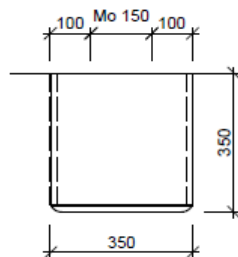

Typ SE-ASINO 1R 80

Legende:

AD: Abdeckung
Mo: Montagemaß
UB: Unterbau
WT: Waschtisch

Masse in mm ab fertig Fussboden

Die Massangaben in Millimeter verstehen sich unter dem Vorbehalt der Werkstoleranzen, eventuell späterer Änderungen sowie weiterer Montagemöglichkeiten. Die Haftung für Folgen fehlerhafter oder unvollständiger Massangaben ist ausgeschlossen (Art. 100 OR).

Les dimensions en millimètre s'entendent sous réserve des tolérances d'usine, d'éventuelles modifications ultérieures, de même que de nouvelles possibilités de montage. La responsabilité ne peut être engagée en cas de cotes manquantes ou erronées (CD art. 100).

Le dimensioni in millimetri s'intendono fatte salve le tolleranze di fabbricazione, le eventuali modifiche successive e le ulteriori alternative di montaggio. Si declina qualsiasi responsabilità per le conseguenze legate a dimensioni errate o incomplete (art. 100 CO).