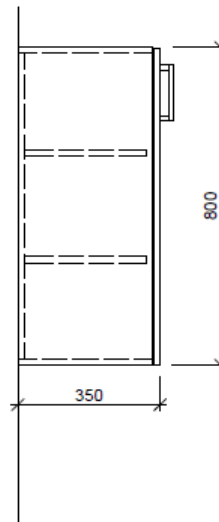

Artikel	1. Ausgabe	
Article	1. Edition	3-2019
Articolo	1. Edizione	
Art. No	SE-ASINO 1R 80	Mut.
Halbhochschrank ASINO		
Armoire mi-haute ASINO		
Armadio a semicolonna ASINO		
 BÜHLMANN	Bühlmann AG Entlebuch Schreinerei Fenster Möbel CH-6162 Entlebuch	Tel. 041/482'00'20 Fax 041/482'00'29 www.bueag.ch

Typ SE-ASINO 1R 80

Legende:

AD: Abdeckung
Mo: Montagemaß
UB: Unterbau
WT: Waschtisch

Masse in mm ab fertig Fussboden

Die Massangaben in Millimeter verstehen sich unter dem Vorbehalt der Werkstoleranzen, eventuell späterer Änderungen sowie weiterer Montagemöglichkeiten. Die Haftung für Folgen fehlerhafter oder unvollständiger Massangaben ist ausgeschlossen (Art. 100 OR).

Les dimensions en millimètre s'entendent sous réserve des tolérances d'usine, d'éventuelles modifications ultérieures, de même que de nouvelles possibilités de montage. La responsabilité ne peut être engagée en cas de cotes manquantes ou erronées (CD art. 100).