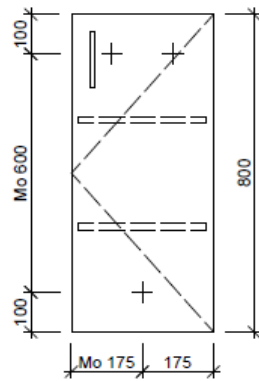

Artikel	1. Ausgabe	
Article	1. Edition	3-2019
Articolo	1. Edizione	
Art. No	SE-ASINO 1R 80	Mut.
Halbhochschrank ASINO		
Armoire mi-haute ASINO		
Armadio a semicolonna ASINO		
 BÜHLMANN	Bühlmann AG Entlebuch Schreinerei Fenster Möbel CH-6162 Entlebuch	Tel. 041/482'00'20 Fax 041/482'00'29 www.bueag.ch

Typ SE-ASINO 1R 80

Legende:

AD: Abdeckung
Mo: Montagemaß
UB: Unterbau
WT: Waschtisch

Masse in mm ab fertig Fussboden

Die Massangaben in Millimeter verstehen sich unter dem Vorbehalt der Werkstoleranzen, eventuell späterer Änderungen sowie weiterer Montagemöglichkeiten. Die Haftung für Folgen fehlerhafter oder unvollständiger Massangaben ist ausgeschlossen (Art. 100 OR).

Les dimensions en millimètre s'entendent sous réserve des tolérances d'usine, d'éventuelles modifications ultérieures, de même que de nouvelles possibilités de montage. La responsabilité ne peut être engagée en cas de cotes manquantes ou erronées (CD art. 100).

Le dimensioni in millimetri s'intendono fatte salve le tolleranze di fabbricazione, le eventuali modifiche successive e le ulteriori alternative di montaggio. Si declina qualsiasi responsabilità per le conseguenze legate a dimensioni errate o incomplete (art. 100 CO).