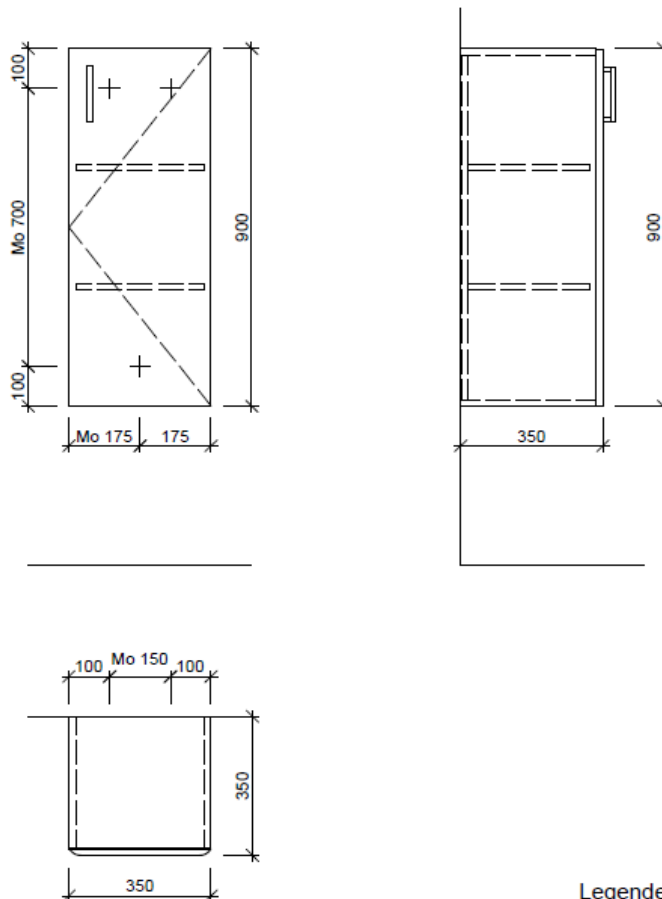

Typ SE-ASINO 1R 90

Legende:

AD: Abdeckung
Mo: Montagemaass
UB: Unterbau
WT: Waschtisch

Masse in mm ab fertig Fussboden

Die Massangaben in Millimeter verstehen sich unter dem Vorbehalt der Werkstoleranzen, eventuell späterer Änderungen sowie weiterer Montagemöglichkeiten. Die Haftung für Folgen fehlerhafter oder unvollständiger Massangaben ist ausgeschlossen (Art. 100 OR).

Les dimensions en millimètre s'entendent sous réserve des tolérances d'usine, d'éventuelles modifications ultérieures, de même que de nouvelles possibilités de montage. La responsabilité ne peut être engagée en cas de cotes manquantes ou erronées (CD art. 100).

Le dimensioni in millimetri s'intendono fatte salve le tolleranze di fabbricazione, le eventuali modifiche successive e le ulteriori alternative di montaggio. Si declina qualsiasi responsabilità per le conseguenze legate a dimensioni errate o incomplete (art. 100 CO).