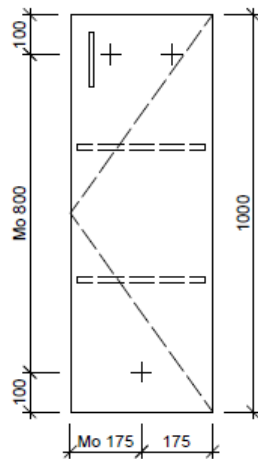

Artikel	1. Ausgabe	
Article	1. Edition	<b>3-2019</b>
Articolo	1. Edizione	
Art. No	<b>SE-ASINO 1R 100</b>	<b>Mut.</b>
<b>Halbhochschrank ASINO</b>		
<b>Armoire mi-haute ASINO</b>		
<b>Armadio a semicolonna ASINO</b>		
	Bühlmann AG Entlebuch Schreinerei Fenster Möbel CH-6162 Entlebuch	Tel. 041/482'00'20 Fax 041/482'00'29 www.bueag.ch

### Typ SE-ASINO 1R 100

#### Legende:

AD: Abdeckung  
Mo: Montagemaß  
UB: Unterbau  
WT: Waschtisch

Masse in mm ab fertig Fussboden

Die Massangaben in Millimeter verstehen sich unter dem Vorbehalt der Werkstoleranzen, eventuell späterer Änderungen sowie weiterer Montagemöglichkeiten. Die Haftung für Folgen fehlerhafter oder unvollständiger Massangaben ist ausgeschlossen (Art. 100 OR).

*Les dimensions en millimètre s'entendent sous réserve des tolérances d'usine, d'éventuelles modifications ultérieures, de même que de nouvelles possibilités de montage. La responsabilité ne peut être engagée en cas de cotes manquantes ou erronées (CD art. 100).*