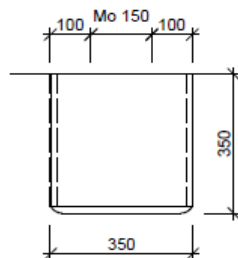

#### Legende:

AD: Abdeckung  
Mo: Montagemaß  
UB: Unterbau  
WT: Waschtisch

Masse in mm ab fertig Fussboden

Die Massangaben in Millimeter verstehen sich unter dem Vorbehalt der Werkstoleranzen, eventuell späterer Änderungen sowie weiterer Montagemöglichkeiten. Die Haftung für Folgen fehlerhafter oder unvollständiger Massangaben ist ausgeschlossen (Art. 100 OR).

*Les dimensions en millimètre s'entendent sous réserve des tolérances d'usine, d'éventuelles modifications ultérieures, de même que de nouvelles possibilités de montage. La responsabilité ne peut être engagée en cas de cotes manquantes ou erronées (CD art. 100).*

Le dimensioni in millimetri s'intendono fatte salve le tolleranze di fabbricazione, le eventuali modifiche successive e le ulteriori alternative di montaggio. Si declina qualsiasi responsabilità per le conseguenze legate a dimensioni errate o incomplete (art. 100 CO).