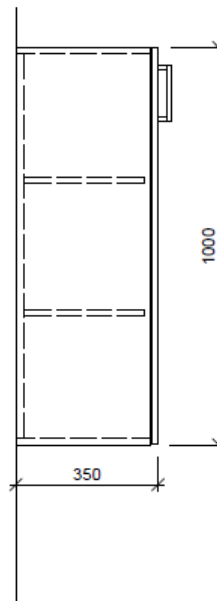

Artikel	1. Ausgabe	
Article	1. Edition	<b>3-2019</b>
Articolo	1. Edizione	
Art. No	<b>SE-ASINO 1R 100</b>	<b>Mut.</b>
<b>Halbhochschrank ASINO</b>		
<b>Armoire mi-haute ASINO</b>		
<b>Armadio a semicolonna ASINO</b>		
	Bühlmann AG Entlebuch Schreinerei Fenster Möbel CH-6162 Entlebuch	Tel. 041/482'00'20 Fax 041/482'00'29 www.bueag.ch

### Typ SE-ASINO 1R 100

#### Legende:

AD: Abdeckung  
Mo: Montagemaß  
UB: Unterbau  
WT: Waschtisch

Masse in mm ab fertig Fussboden

Die Massangaben in Millimeter verstehen sich unter dem Vorbehalt der Werkstoleranzen, eventuell späterer Änderungen sowie weiterer Montagemöglichkeiten. Die Haftung für Folgen fehlerhafter oder unvollständiger Massangaben ist ausgeschlossen (Art. 100 OR).

*Les dimensions en millimètre s'entendent sous réserve des tolérances d'usine, d'éventuelles modifications ultérieures, de même que de nouvelles possibilités de montage. La responsabilité ne peut être engagée en cas de cotes manquantes ou erronées (CD art. 100).*