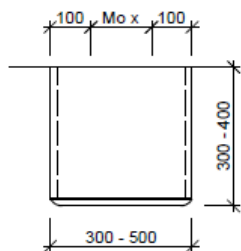

Typ SE-ASINO 1L-VA

Legende:

AD: Abdeckung
Mo: Montagemaß
UB: Unterbau
WT: Waschtisch

Masse in mm ab fertig Fussboden

Die Massangaben in Millimeter verstehen sich unter dem Vorbehalt der Werkstoleranzen, eventuell späterer Änderungen sowie weiterer Montagemöglichkeiten. Die Haftung für Folgen fehlerhafter oder unvollständiger Massangaben ist ausgeschlossen (Art. 100 OR).

Les dimensions en millimètre s'entendent sous réserve des tolérances d'usine, d'éventuelles modifications ultérieures, de même que de nouvelles possibilités de montage. La responsabilité ne peut être engagée en cas de cotes manquantes ou erronées (CD art. 100).