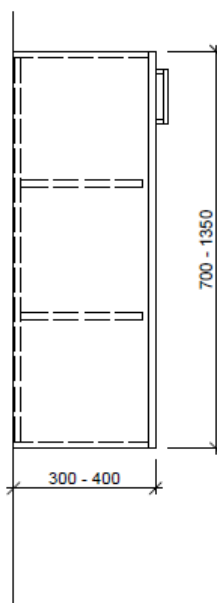

Artikel	1. Ausgabe	
Article	1. Edition	3-2019
Articolo	1. Edizione	
Art. No	SE-ASINO 1L-VA	Mut.
Halbhochschrank ASINO		
Armoire mi-haute ASINO		
Armadio a semicolonna ASINO		
	Bühlmann AG Entlebuch Schreinerei Fenster Möbel CH-6162 Entlebuch	Tel. 041/482'00'20 Fax 041/482'00'29 www.bueag.ch

Typ SE-ASINO 1L-VA

Legende:

AD: Abdeckung
Mo: Montagemaß
UB: Unterbau
WT: Waschtisch

Masse in mm ab fertig Fussboden

Die Massangaben in Millimeter verstehen sich unter dem Vorbehalt der Werkstoleranzen, eventuell späterer Änderungen sowie weiterer Montagemöglichkeiten. Die Haftung für Folgen fehlerhafter oder unvollständiger Massangaben ist ausgeschlossen (Art. 100 OR).

Les dimensions en millimètre s'entendent sous réserve des tolérances d'usine, d'éventuelles modifications ultérieures, de même que de nouvelles possibilités de montage. La responsabilité ne peut être engagée en cas de cotes manquantes ou erronées (CD art. 100).