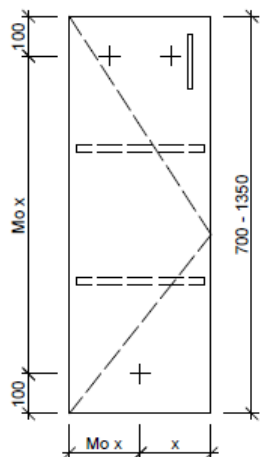

Artikel	1. Ausgabe	
Article	1. Edition	3-2019
Articolo	1. Edizione	
Art. No	SE-ASINO 1L-VA	Mut.
Halbhochschrank ASINO		
Armoire mi-haute ASINO		
Armadio a semicolonna ASINO		
	Bühlmann AG Entlebuch Schreinerei Fenster Möbel CH-6162 Entlebuch	Tel. 041/482'00'20 Fax 041/482'00'29 www.bueag.ch

Typ SE-ASINO 1L-VA

Legende:

AD: Abdeckung
Mo: Montagemaß
UB: Unterbau
WT: Waschtisch

Masse in mm ab fertig Fussboden

Die Massangaben in Millimeter verstehen sich unter dem Vorbehalt der Werkstoleranzen, eventuell späterer Änderungen sowie weiterer Montagemöglichkeiten. Die Haftung für Folgen fehlerhafter oder unvollständiger Massangaben ist ausgeschlossen (Art. 100 OR).

Les dimensions en millimètre s'entendent sous réserve des tolérances d'usine, d'éventuelles modifications ultérieures, de même que de nouvelles possibilités de montage. La responsabilité ne peut être engagée en cas de cotes manquantes ou erronées (CD art. 100).

Le dimensioni in millimetri s'intendono fatte salve le tolleranze di fabbricazione, le eventuali modifiche successive e le ulteriori alternative di montaggio. Si declina qualsiasi responsabilità per le conseguenze legate a dimensioni errate o incomplete (art. 100 CO).