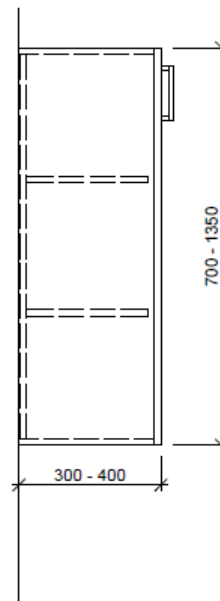

Artikel	1. Ausgabe	
Article	1. Edition	3-2019
Articolo	1. Edizione	
Art. No	SE-ASINO 1R-VA	Mut.
Halbhochschrank ASINO		
Armoire mi-haute ASINO		
Armadio a semicolonna ASINO		
	Bühlmann AG Entlebuch Schreinerei Fenster Möbel CH-6162 Entlebuch	Tel. 041/482'00'20 Fax 041/482'00'29 www.bueag.ch

Typ SE-ASINO 1R-VA

Legende:

AD: Abdeckung
Mo: Montagemaß
UB: Unterbau
WT: Waschtisch

Masse in mm ab fertig Fussboden

Die Massangaben in Millimeter verstehen sich unter dem Vorbehalt der Werkstoleranzen, eventuell späterer Änderungen sowie weiterer Montagemöglichkeiten. Die Haftung für Folgen fehlerhafter oder unvollständiger Massangaben ist ausgeschlossen (Art. 100 OR).

Les dimensions en millimètre s'entendent sous réserve des tolérances d'usine, d'éventuelles modifications ultérieures, de même que de nouvelles possibilités de montage. La responsabilité ne peut être engagée en cas de cotes manquantes ou erronées (CD art. 100).