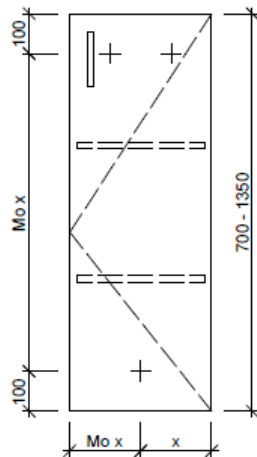

Artikel	1. Ausgabe	
Article	1. Edition	3-2019
Articolo	1. Edizione	
Art. No	SE-ASINO 1R-VA	Mut.
Halbhochschrank ASINO		
Armoire mi-haute ASINO		
Armadio a semicolonna ASINO		
	Bühlmann AG Entlebuch Schreinerei Fenster Möbel CH-6162 Entlebuch	Tel. 041/482'00'20 Fax 041/482'00'29 www.bueag.ch

Typ SE-ASINO 1R-VA

Legende:

AD: Abdeckung
Mo: Montagemaß
UB: Unterbau
WT: Waschtisch

Masse in mm ab fertig Fussboden

Die Massangaben in Millimeter verstehen sich unter dem Vorbehalt der Werkstoleranzen, eventuell späterer Änderungen sowie weiterer Montagemöglichkeiten. Die Haftung für Folgen fehlerhafter oder unvollständiger Massangaben ist ausgeschlossen (Art. 100 OR).

Les dimensions en millimètre s'entendent sous réserve des tolérances d'usine, d'éventuelles modifications ultérieures, de même que de nouvelles possibilités de montage. La responsabilité ne peut être engagée en cas de cotes manquantes ou erronées (CD art. 100).