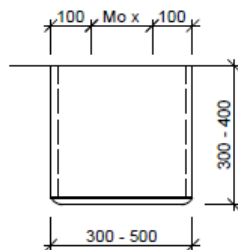

Typ SE-ASINO 1R-VA

Legende:

AD: Abdeckung
Mo: Montagemaß
UB: Unterbau
WT: Waschtisch

Masse in mm ab fertig Fussboden

Die Massangaben in Millimeter verstehen sich unter dem Vorbehalt der Werkstoleranzen, eventuell späterer Änderungen sowie weiterer Montagemöglichkeiten. Die Haftung für Folgen fehlerhafter oder unvollständiger Massangaben ist ausgeschlossen (Art. 100 OR).

Les dimensions en millimètre s'entendent sous réserve des tolérances d'usine, d'éventuelles modifications ultérieures, de même que de nouvelles possibilités de montage. La responsabilité ne peut être engagée en cas de cotes manquantes ou erronées (CD art. 100).