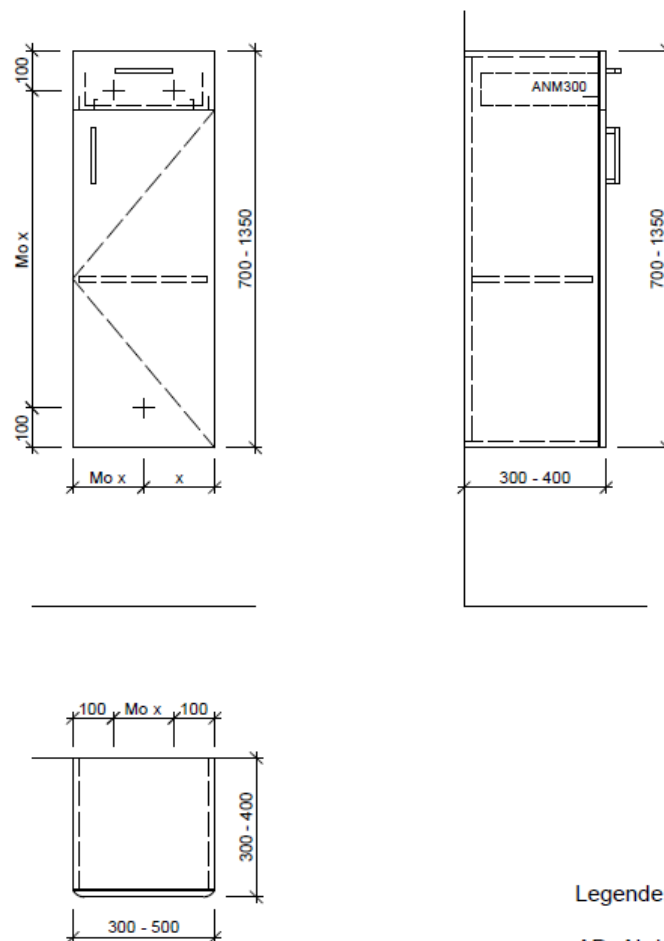

| | | |
|---|---|---|
| Artikel | 1. Ausgabe | |
| Article | 1. Edition | 3-2019 |
| Articolo | 1. Edizione | |
| Art. No | SE-ASINO SU/1R | Mut. |
| Halbhochschrank ASINO | | |
| Armoire mi-haute ASINO | | |
| Armadio a semicolonna ASINO | | |
|  | Bühlmann AG Entlebuch Schreinerei Fenster Möbel CH-6162 Entlebuch | Tel. 041/482'00'20 Fax 041/482'00'29 www.bueag.ch |

Typ SE-ASINO SU/1R

Legende:

AD: Abdeckung
Mo: Montagemass
UB: Unterbau
WT: Waschtisch

Masse in mm ab fertig Fussboden

Die Massangaben in Millimeter verstehen sich unter dem Vorbehalt der Werkstoleranzen, eventuell späterer Änderungen sowie weiterer Montagemöglichkeiten. Die Haftung für Folgen fehlerhafter oder unvollständiger Massangaben ist ausgeschlossen (Art. 100 OR).

Les dimensions en millimètre s'entendent sous réserve des tolérances d'usine, d'éventuelles modifications ultérieures, de même que de nouvelles possibilités de montage. La responsabilité ne peut être engagée en cas de cotes manquantes ou erronées (CD art. 100).

Le dimensioni in millimetri s'intendono fatte salve le tolleranze di fabbricazione, le eventuali modifiche successive e le ulteriori alternative di montaggio. Si declina qualsiasi responsabilità per le conseguenze legate a dimensioni errate o incomplete (art. 100 CO).