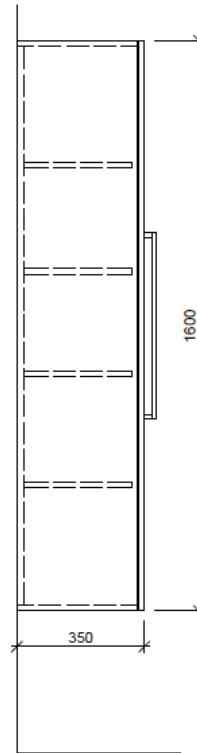

Artikel	1. Ausgabe	
Article	1. Edition	3-2019
Articolo	1. Edizione	
Art. No	HO-ASINO 1L 160	Mut.
Hochschrank ASINO		
Armoire haute ASINO		
Armadio a colonna ASINO		

BÜHLMANN

Bühlmann AG Entlebuch
Schreinerei Fenster Möbel
CH-6162 Entlebuch

Tel. 041/482'00'20
Fax 041/482'00'29
www.bueag.ch

Typ HO-ASINO 1L 160

Legende:

AD: Abdeckung
Mo: Montagemaß
UB: Unterbau
WT: Waschtisch

Masse in mm ab fertig Fussboden

Die Massangaben in Millimeter verstehen sich unter dem Vorbehalt der Werkstoleranzen, eventuell späterer Änderungen sowie weiterer Montagemöglichkeiten. Die Haftung für Folgen fehlerhafter oder unvollständiger Massangaben ist ausgeschlossen (Art. 100 OR).

Les dimensions en millimètre s'entendent sous réserve des tolérances d'usine, d'éventuelles modifications ultérieures, de même que de nouvelles possibilités de montage. La responsabilité ne peut être engagée en cas de cotes manquantes ou erronées (CD art. 100).