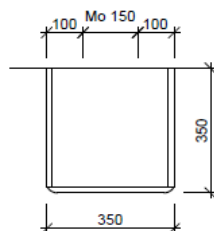

Tel. 041/482'00'20
Fax 041/482'00'29
www.bueag.ch

Typ HO-ASINO 1L 160

Legende:

AD: Abdeckung
Mo: Montagemaß
UB: Unterbau
WT: Waschtisch

Masse in mm ab fertig Fussboden

Die Massangaben in Millimeter verstehen sich unter dem Vorbehalt der Werkstoleranzen, eventuell späterer Änderungen sowie weiterer Montagemöglichkeiten. Die Haftung für Folgen fehlerhafter oder unvollständiger Massangaben ist ausgeschlossen (Art. 100 OR).

Les dimensions en millimètre s'entendent sous réserve des tolérances d'usine, d'éventuelles modifications ultérieures, de même que de nouvelles possibilités de montage. La responsabilité ne peut être engagée en cas de cotes manquantes ou erronées (CD art. 100).

Le dimensioni in millimetri s'intendono fatte salve le tolleranze di fabbricazione, le eventuali modifiche successive e le ulteriori alternative di montaggio. Si declina qualsiasi responsabilità per le conseguenze legate a dimensioni errate o incomplete (art. 100 CO).