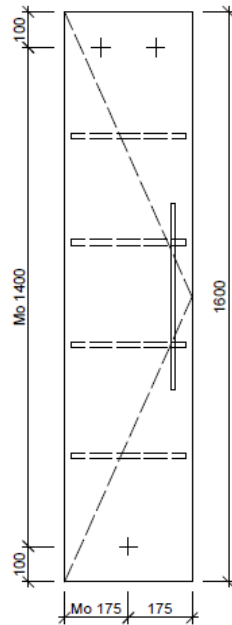

Tel. 041/482'00'20
Fax 041/482'00'29
www.bueag.ch

Typ HO-ASINO 1L 160

Legende:

AD: Abdeckung
Mo: Montagemaß
UB: Unterbau
WT: Waschtisch

Masse in mm ab fertig Fussboden

Die Massangaben in Millimeter verstehen sich unter dem Vorbehalt der Werkstoleranzen, eventuell späterer Änderungen sowie weiterer Montagemöglichkeiten. Die Haftung für Folgen fehlerhafter oder unvollständiger Massangaben ist ausgeschlossen (Art. 100 OR).

Les dimensions en millimètre s'entendent sous réserve des tolérances d'usine, d'éventuelles modifications ultérieures, de même que de nouvelles possibilités de montage. La responsabilité ne peut être engagée en cas de cotes manquantes ou erronées (CD art. 100).

Le dimensioni in millimetri s'intendono fatte salve le tolleranze di fabbricazione, le eventuali modifiche successive e le ulteriori alternative di montaggio. Si declina qualsiasi responsabilità per le conseguenze legate a dimensioni errate o incomplete (art. 100 CO).