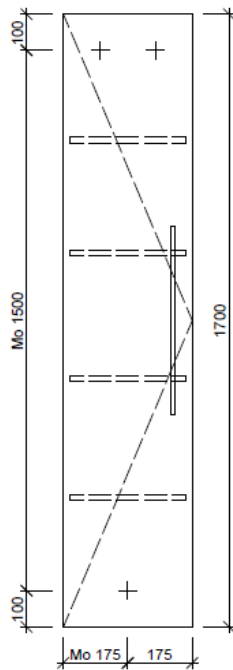

| | | |
|---|---|---|
| Artikel | 1. Ausgabe | |
| Article | 1. Edition | 3-2019 |
| Articolo | 1. Edizione | |
| Art. No | HO-ASINO 1L 170 | Mut. |
| Hochschrank ASINO | | |
| Armoire haute ASINO | | |
| Armadio a colonna ASINO | | |
|  BÜHLMANN | Bühlmann AG Entlebuch Schreinerei Fenster Möbel CH-6162 Entlebuch | Tel. 041/482'00'20 Fax 041/482'00'29 www.bueag.ch |

Typ HO-ASINO 1L 170

Legende:

AD: Abdeckung
Mo: Montagemaß
UB: Unterbau
WT: Waschtisch

Masse in mm ab fertig Fussboden

Die Massangaben in Millimeter verstehen sich unter dem Vorbehalt der Werkstoleranzen, eventuell späterer Änderungen sowie weiterer Montagemöglichkeiten. Die Haftung für Folgen fehlerhafter oder unvollständiger Massangaben ist ausgeschlossen (Art. 100 OR).

Les dimensions en millimètre s'entendent sous réserve des tolérances d'usine, d'éventuelles modifications ultérieures, de même que de nouvelles possibilités de montage. La responsabilité ne peut être engagée en cas de cotes manquantes ou erronées (CD art. 100).

Le dimensioni in millimetri s'intendono fatte salve le tolleranze di fabbricazione, le eventuali modifiche successive e le ulteriori alternative di montaggio. Si declina qualsiasi responsabilità per le conseguenze legate a dimensioni errate o incomplete (art. 100 CO).