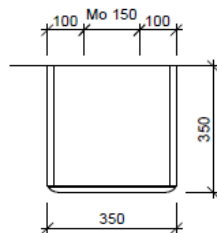

Typ HO-ASINO 1L 170

Legende:

AD: Abdeckung
Mo: Montagemaß
UB: Unterbau
WT: Waschtisch

Masse in mm ab fertig Fussboden

Die Massangaben in Millimeter verstehen sich unter dem Vorbehalt der Werkstoleranzen, eventuell späterer Änderungen sowie weiterer Montagemöglichkeiten. Die Haftung für Folgen fehlerhafter oder unvollständiger Massangaben ist ausgeschlossen (Art. 100 OR).

Les dimensions en millimètre s'entendent sous réserve des tolérances d'usine, d'éventuelles modifications ultérieures, de même que de nouvelles possibilités de montage. La responsabilité ne peut être engagée en cas de cotes manquantes ou erronées (CD art. 100).

Le dimensioni in millimetri s'intendono fatte salve le tolleranze di fabbricazione, le eventuali modifiche successive e le ulteriori alternative di montaggio. Si declina qualsiasi responsabilità per le conseguenze legate a dimensioni errate o incomplete (art. 100 CO).