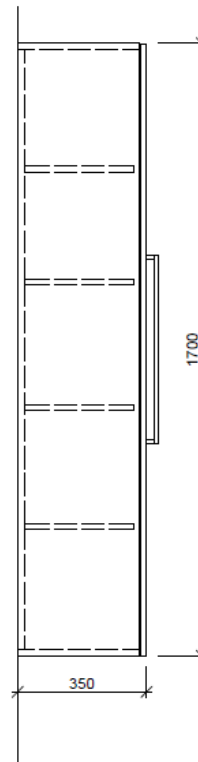

| | | |
|---|---|---|
| Artikel | 1. Ausgabe | |
| Article | 1. Edition | 3-2019 |
| Articolo | 1. Edizione | |
| Art. No | HO-ASINO 1L 170 | Mut. |
| Hochschrank ASINO | | |
| Armoire haute ASINO | | |
| Armadio a colonna ASINO | | |
|  BÜHLMANN | Bühlmann AG Entlebuch Schreinerei Fenster Möbel CH-6162 Entlebuch | Tel. 041/482'00'20 Fax 041/482'00'29 www.bueag.ch |

Typ HO-ASINO 1L 170

Legende:

AD: Abdeckung
Mo: Montagemaß
UB: Unterbau
WT: Waschtisch

Masse in mm ab fertig Fussboden

Die Massangaben in Millimeter verstehen sich unter dem Vorbehalt der Werkstoleranzen, eventuell späterer Änderungen sowie weiterer Montagemöglichkeiten. Die Haftung für Folgen fehlerhafter oder unvollständiger Massangaben ist ausgeschlossen (Art. 100 OR).

Les dimensions en millimètre s'entendent sous réserve des tolérances d'usine, d'éventuelles modifications ultérieures, de même que de nouvelles possibilités de montage. La responsabilité ne peut être engagée en cas de cotes manquantes ou erronées (CD art. 100).