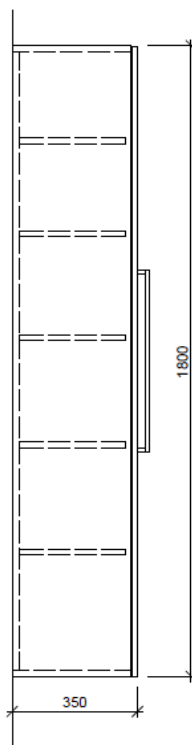

Artikel	1. Ausgabe	
Article	<b>961679</b>	<b>3-2019</b>
Articolo	1. Edition	
	1. Edizione	
Art. No	<b>HO-ASINO 1L 180</b>	<b>Mut.</b>
<b>Hochschrank ASINO</b>		
<b>Armoire haute ASINO</b>		
<b>Armadio a colonna ASINO</b>		
	Bühlmann AG Entlebuch Schreinerei Fenster Möbel CH-6162 Entlebuch	Tel. 041/482'00'20 Fax 041/482'00'29 www.bueag.ch

### Typ HO-ASINO 1L 180

#### Legende:

AD: Abdeckung  
Mo: Montagemaass  
UB: Unterbau  
WT: Waschtisch

Masse in mm ab fertig Fussboden

Die Massangaben in Millimeter verstehen sich unter dem Vorbehalt der Werkstoleranzen, eventuell späterer Änderungen sowie weiterer Montagemöglichkeiten. Die Haftung für Folgen fehlerhafter oder unvollständiger Massangaben ist ausgeschlossen (Art. 100 OR).

*Les dimensions en millimètre s'entendent sous réserve des tolérances d'usine, d'éventuelles modifications ultérieures, de même que de nouvelles possibilités de montage. La responsabilité ne peut être engagée en cas de cotes manquantes ou erronées (CD art. 100).*