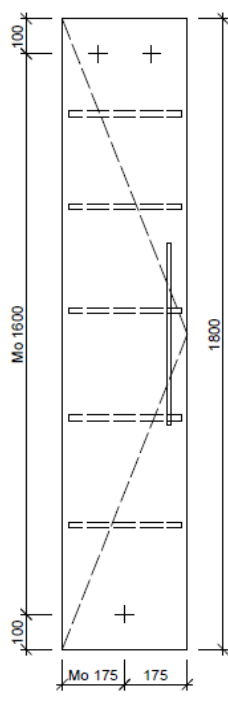

Artikel	1. Ausgabe	
Article	<b>961679</b>	<b>3-2019</b>
Articolo	1. Edition	
	1. Edizione	
Art. No	<b>HO-ASINO 1L 180</b>	<b>Mut.</b>
<b>Hochschrank ASINO</b>		
<b>Armoire haute ASINO</b>		
<b>Armadio a colonna ASINO</b>		
	Bühlmann AG Entlebuch Schreinerei Fenster Möbel CH-6162 Entlebuch	Tel. 041/482'00'20 Fax 041/482'00'29 www.bueag.ch

### Typ HO-ASINO 1L 180

#### Legende:

AD: Abdeckung  
Mo: Montagemaass  
UB: Unterbau  
WT: Waschtisch

Masse in mm ab fertig Fussboden

Die Massangaben in Millimeter verstehen sich unter dem Vorbehalt der Werkstoleranzen, eventuell späterer Änderungen sowie weiterer Montagemöglichkeiten. Die Haftung für Folgen fehlerhafter oder unvollständiger Massangaben ist ausgeschlossen (Art. 100 OR).

*Les dimensions en millimètre s'entendent sous réserve des tolérances d'usine, d'éventuelles modifications ultérieures, de même que de nouvelles possibilités de montage. La responsabilité ne peut être engagée en cas de cotes manquantes ou erronées (CD art. 100).*