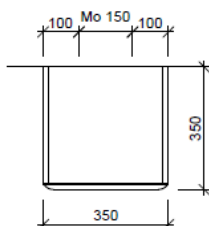

#### Legende:

AD: Abdeckung  
Mo: Montagemaass  
UB: Unterbau  
WT: Waschtisch

Masse in mm ab fertig Fussboden

Die Massangaben in Millimeter verstehen sich unter dem Vorbehalt der Werkstoleranzen, eventuell späterer Änderungen sowie weiterer Montagemöglichkeiten. Die Haftung für Folgen fehlerhafter oder unvollständiger Massangaben ist ausgeschlossen (Art. 100 OR).

*Les dimensions en millimètre s'entendent sous réserve des tolérances d'usine, d'éventuelles modifications ultérieures, de même que de nouvelles possibilités de montage. La responsabilité ne peut être engagée en cas de cotes manquantes ou erronées (CD art. 100).*

Le dimensioni in millimetri s'intendono fatte salve le tolleranze di fabbricazione, le eventuali modifiche successive e le ulteriori alternative di montaggio. Si declina qualsiasi responsabilità per le conseguenze legate a dimensioni errate o incomplete (art. 100 CO).