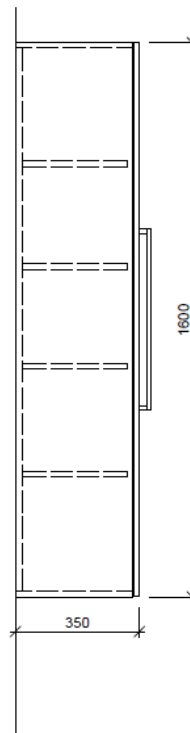

| | | |
|----------|-------------|---------------|
| Artikel | 1. Ausgabe | |
| Article | 1. Edition | 3-2019 |
| Articolo | 1. Edizione | |

Art. No **HO-ASINO 1R 160** **Mut.**

Hochschrank ASINO

Armoire haute ASINO

Armadio a colonna ASINO

BÜHLMANN

Bühlmann AG Entlebuch
Schreinerei Fenster Möbel
CH-6162 Entlebuch

Tel. 041/482'00'20
Fax 041/482'00'29
www.bueag.ch

Typ HO-ASINO 1R 160

Legende:

AD: Abdeckung
Mo: Montagemaass
UB: Unterbau
WT: Waschtisch

Masse in mm ab fertig Fussboden

Die Massangaben in Millimeter verstehen sich unter dem Vorbehalt der Werkstoleranzen, eventuell späterer Änderungen sowie weiterer Montagemöglichkeiten. Die Haftung für Folgen fehlerhafter oder unvollständiger Massangaben ist ausgeschlossen (Art. 100 OR).

Les dimensions en millimètre s'entendent sous réserve des tolérances d'usine, d'éventuelles modifications ultérieures, de même que de nouvelles possibilités de montage. La responsabilité ne peut être engagée en cas de cotes manquantes ou erronées (CD art. 100).