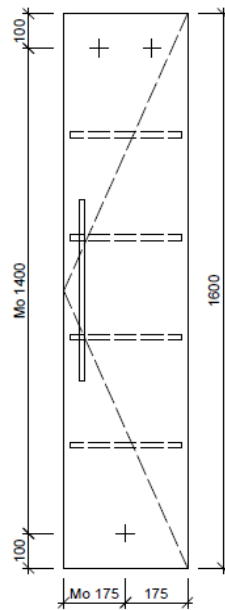

Armadio a colonna ASINO

BÜHLMANN

Bühlmann AG Entlebuch
Schreinerei Fenster Möbel
CH-6162 Entlebuch

Tel. 041/482'00'20
Fax 041/482'00'29
www.bueag.ch

Typ HO-ASINO 1R 160

Legende:

AD: Abdeckung
Mo: Montagemaass
UB: Unterbau
WT: Waschtisch

Masse in mm ab fertig Fussboden

Die Massangaben in Millimeter verstehen sich unter dem Vorbehalt der Werkstoleranzen, eventuell späterer Änderungen sowie weiterer Montagemöglichkeiten. Die Haftung für Folgen fehlerhafter oder unvollständiger Massangaben ist ausgeschlossen (Art. 100 OR).

Les dimensions en millimètre s'entendent sous réserve des tolérances d'usine, d'éventuelles modifications ultérieures, de même que de nouvelles possibilités de montage. La responsabilité ne peut être engagée en cas de cotes manquantes ou erronées (CD art. 100).