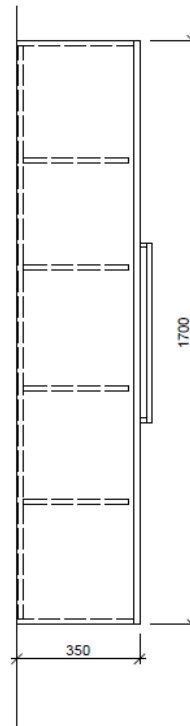

Artikel	1. Ausgabe	
Article	1. Edition	<b>3-2019</b>
Articolo	1. Edizione	
Art. No	<b>HO-ASINO 1R 170</b>	<b>Mut.</b>
<b>Hochschrank ASINO</b>		
<b>Armoire haute ASINO</b>		
<b>Armadio a colonna ASINO</b>		
	<b>BÜHLMANN</b>	Bühlmann AG Entlebuch Schreinerei Fenster Möbel CH-6162 Entlebuch
		Tel. 041/482'00'20 Fax 041/482'00'29 www.bueag.ch

Typ HO-ASINO 1R 170

Legende:

AD: Abdeckung  
Mo: Montagemaass  
UB: Unterbau  
WT: Waschtisch

Masse in mm ab fertig Fussboden

Die Massangaben in Millimeter verstehen sich unter dem Vorbehalt der Werkstoleranzen, eventuell späterer Änderungen sowie weiterer Montagemöglichkeiten. Die Haftung für Folgen fehlerhafter oder unvollständiger Massangaben ist ausgeschlossen (Art. 100 OR).

*Les dimensions en millimètre s'entendent sous réserve des tolérances d'usine, d'éventuelles modifications ultérieures, de même que de nouvelles possibilités de montage. La responsabilité ne peut être engagée en cas de cotes manquantes ou erronnées (CD art. 100).*