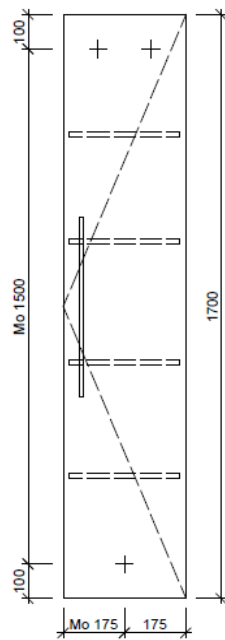

Artikel	1. Ausgabe	
Article	1. Edition	<b>3-2019</b>
Articolo	1. Edizione	
Art. No	<b>HO-ASINO 1R 170</b>	<b>Mut.</b>
<b>Hochschrank ASINO</b>		
<b>Armoire haute ASINO</b>		
<b>Armadio a colonna ASINO</b>		
	<b>BÜHLMANN</b>	Bühlmann AG Entlebuch Schreinerei Fenster Möbel CH-6162 Entlebuch
		Tel. 041/482'00'20 Fax 041/482'00'29 www.bueag.ch

Typ HO-ASINO 1R 170

Legende:

AD: Abdeckung  
Mo: Montagemaass  
UB: Unterbau  
WT: Waschtisch

Masse in mm ab fertig Fussboden

Die Massangaben in Millimeter verstehen sich unter dem Vorbehalt der Werkstoleranzen, eventuell späterer Änderungen sowie weiterer Montagemöglichkeiten. Die Haftung für Folgen fehlerhafter oder unvollständiger Massangaben ist ausgeschlossen (Art. 100 OR).

*Les dimensions en millimètre s'entendent sous réserve des tolérances d'usine, d'éventuelles modifications ultérieures, de même que de nouvelles possibilités de montage. La responsabilité ne peut être engagée en cas de cotes manquantes ou erronnées (CD art. 100).*

Le dimensioni in millimetri s'intendono fatte salve le tolleranze di fabbricazione, le eventuali modifiche successive e le ulteriori alternative di montaggio. Si declina qualsiasi responsabilità per le conseguenze legate a dimensioni errate o incomplete (art. 100 CO).