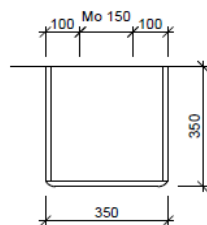

Typ HO-ASINO 1R 170

Legende:

AD: Abdeckung  
Mo: Montagemaass  
UB: Unterbau  
WT: Waschtisch

Masse in mm ab fertig Fussboden

Die Massangaben in Millimeter verstehen sich unter dem Vorbehalt der Werkstoleranzen, eventuell späterer Änderungen sowie weiterer Montagemöglichkeiten. Die Haftung für Folgen fehlerhafter oder unvollständiger Massangaben ist ausgeschlossen (Art. 100 OR).

*Les dimensions en millimètre s'entendent sous réserve des tolérances d'usine, d'éventuelles modifications ultérieures, de même que de nouvelles possibilités de montage. La responsabilité ne peut être engagée en cas de cotes manquantes ou erronnées (CD art. 100).*

Le dimensioni in millimetri s'intendono fatte salve le tolleranze di fabbricazione, le eventuali modifiche successive e le ulteriori alternative di montaggio. Si declina qualsiasi responsabilità per le conseguenze legate a dimensioni errate o incomplete (art. 100 CO).