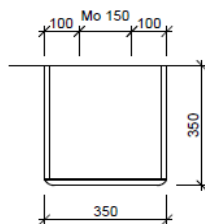

Typ HO-ASINO 1R 180

Legende:

- AD: Abdeckung
- Mo: Montagemaass
- UB: Unterbau
- WT: Waschtisch

Masse in mm ab fertig Fussboden

Die Massangaben in Millimeter verstehen sich unter dem Vorbehalt der Werkstoleranzen, eventuell späterer Änderungen sowie weiterer Montagemöglichkeiten. Die Haftung für Folgen fehlerhafter oder unvollständiger Massangaben ist ausgeschlossen (Art. 100 OR).

Les dimensions en millimètre s'entendent sous réserve des tolérances d'usine, d'éventuelles modifications ultérieures, de même que de nouvelles possibilités de montage. La responsabilité ne peut être engagée en cas de cotes manquantes ou erronées (CD art. 100).

Le dimensioni in millimetri s'intendono fatte salve le tolleranze di fabbricazione, le eventuali modifiche successive e le ulteriori alternative di montaggio. Si declina qualsiasi responsabilità per le conseguenze legate a dimensioni errate o incomplete (art. 100 CO).