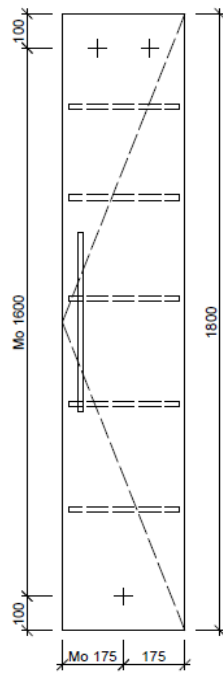

Artikel	1. Ausgabe	
Article	961682	3-2019
Articolo	1. Edition	
	1. Edizione	

Art. No	HO-ASINO 1R 180	Mut.
Hochschrank ASINO		
Armoire haute ASINO		
Armadio a colonna ASINO		

	Bühlmann AG Entlebuch	Tel. 041/482'00'20
	Schreinerei Fenster Möbel	Fax 041/482'00'29
	CH-6162 Entlebuch	www.bueag.ch

Typ HO-ASINO 1R 180

Legende:

- AD: Abdeckung
- Mo: Montagemaass
- UB: Unterbau
- WT: Waschtisch

Masse in mm ab fertig Fussboden

Die Massangaben in Millimeter verstehen sich unter dem Vorbehalt der Werkstoleranzen, eventuell späterer Änderungen sowie weiterer Montagemöglichkeiten. Die Haftung für Folgen fehlerhafter oder unvollständiger Massangaben ist ausgeschlossen (Art. 100 OR).

Les dimensions en millimètre s'entendent sous réserve des tolérances d'usine, d'éventuelles modifications ultérieures, de même que de nouvelles possibilités de montage. La responsabilité ne peut être engagée en cas de cotes manquantes ou erronées (CD art. 100).

Le dimensioni in millimetri s'intendono fatte salve le tolleranze di fabbricazione, le eventuali modifiche successive e le ulteriori alternative di montaggio. Si declina qualsiasi responsabilità per le conseguenze legate a dimensioni errate o incomplete (art. 100 CO).