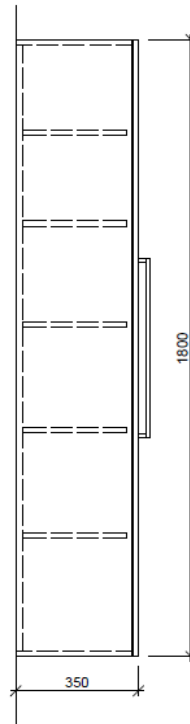

Artikel	1. Ausgabe	
Article	961682	3-2019
Articolo	1. Edition	
	1. Edizione	

Art. No	HO-ASINO 1R 180	Mut.
Hochschrank ASINO		
Armoire haute ASINO		
Armadio a colonna ASINO		

	Bühlmann AG Entlebuch	Tel. 041/482'00'20
	Schreinerei Fenster Möbel	Fax 041/482'00'29
	CH-6162 Entlebuch	www.bueag.ch

Typ HO-ASINO 1R 180

Legende:

- AD: Abdeckung
- Mo: Montagemaass
- UB: Unterbau
- WT: Waschtisch

Masse in mm ab fertig Fussboden

Die Massangaben in Millimeter verstehen sich unter dem Vorbehalt der Werkstoleranzen, eventuell späterer Änderungen sowie weiterer Montagemöglichkeiten. Die Haftung für Folgen fehlerhafter oder unvollständiger Massangaben ist ausgeschlossen (Art. 100 OR).

Les dimensions en millimètre s'entendent sous réserve des tolérances d'usine, d'éventuelles modifications ultérieures, de même que de nouvelles possibilités de montage. La responsabilité ne peut être engagée en cas de cotes manquantes ou erronées (CD art. 100).