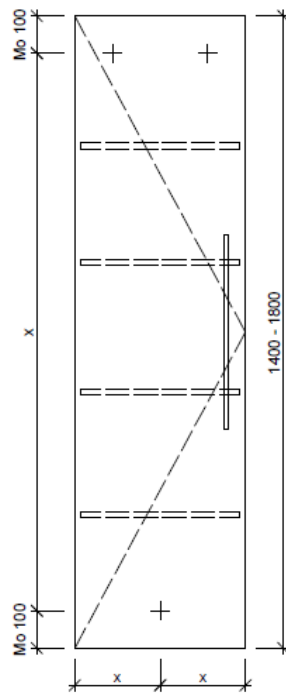

Typ HO-ASINO 1L-VA

Legende:

AD: Abdeckung
Mo: Montagemaass
UB: Unterbau
WT: Waschtisch

Masse in mm ab fertig Fussboden

Die Massangaben in Millimeter verstehen sich unter dem Vorbehalt der Werkstoleranzen, eventuell späterer Änderungen sowie weiterer Montagemöglichkeiten. Die Haftung für Folgen fehlerhafter oder unvollständiger Massangaben ist ausgeschlossen (Art. 100 OR).

Les dimensions en millimètre s'entendent sous réserve des tolérances d'usine, d'éventuelles modifications ultérieures, de même que de nouvelles possibilités de montage. La responsabilité ne peut être engagée en cas de cotes manquantes ou erronées (CD art. 100).

Le dimensioni in millimetri s'intendono fatte salve le tolleranze di fabbricazione, le eventuali modifiche successive e le ulteriori alternative di montaggio. Si declina qualsiasi responsabilità per le conseguenze legate a dimensioni errate o incomplete (art. 100 CO).