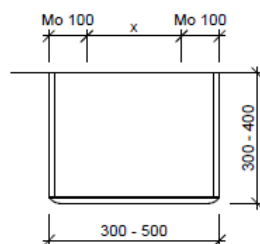

Typ HO-ASINO 1L-VA

Legende:

AD: Abdeckung
Mo: Montagemaass
UB: Unterbau
WT: Waschtisch

Masse in mm ab fertig Fussboden

Die Massangaben in Millimeter verstehen sich unter dem Vorbehalt der Werkstoleranzen, eventuell späterer Änderungen sowie weiterer Montagemöglichkeiten. Die Haftung für Folgen fehlerhafter oder unvollständiger Massangaben ist ausgeschlossen (Art. 100 OR).

Les dimensions en millimètre s'entendent sous réserve des tolérances d'usine, d'éventuelles modifications ultérieures, de même que de nouvelles possibilités de montage. La responsabilité ne peut être engagée en cas de cotes manquantes ou erronées (CD art. 100).

Le dimensioni in millimetri s'intendono fatte salve le tolleranze di fabbricazione, le eventuali modifiche successive e le ulteriori alternative di montaggio. Si declina qualsiasi responsabilità per le conseguenze legate a dimensioni errate o incomplete (art. 100 CO).