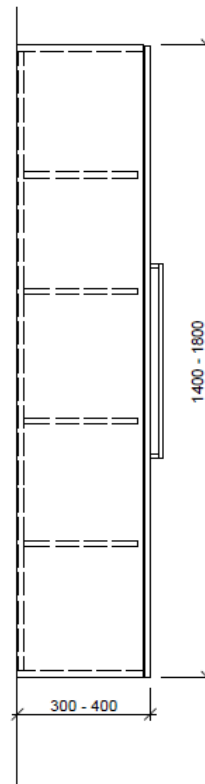

Artikel	1. Ausgabe	
Article	1. Edition	3-2019
Articolo	1. Edizione	
Art. No	HO-ASINO 1L-VA	Mut.
Hochschrank ASINO		
Armoire haute ASINO		
Armadio a colonna ASINO		
 BÜHLMANN	Bühlmann AG Entlebuch Schreinerei Fenster Möbel CH-6162 Entlebuch	Tel. 041/482'00'20 Fax 041/482'00'29 www.bueag.ch

Typ HO-ASINO 1L-VA

Legende:

AD: Abdeckung
Mo: Montagemaass
UB: Unterbau
WT: Waschtisch

Masse in mm ab fertig Fussboden

Die Massangaben in Millimeter verstehen sich unter dem Vorbehalt der Werkstoleranzen, eventuell späterer Änderungen sowie weiterer Montagemöglichkeiten. Die Haftung für Folgen fehlerhafter oder unvollständiger Massangaben ist ausgeschlossen (Art. 100 OR).

Les dimensions en millimètre s'entendent sous réserve des tolérances d'usine, d'éventuelles modifications ultérieures, de même que de nouvelles possibilités de montage. La responsabilité ne peut être engagée en cas de cotes manquantes ou erronées (CD art. 100).