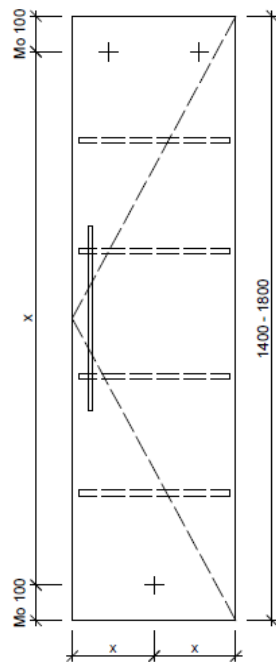

Typ HO-ASINO 1R-VA

Legende:

AD: Abdeckung  
Mo: Montagemaß  
UB: Unterbau  
WT: Waschtisch

Masse in mm ab fertig Fussboden

Die Massangaben in Millimeter verstehen sich unter dem Vorbehalt der Werkstoleranzen, eventuell späterer Änderungen sowie weiterer Montagemöglichkeiten. Die Haftung für Folgen fehlerhafter oder unvollständiger Massangaben ist ausgeschlossen (Art. 100 OR).

*Les dimensions en millimètre s'entendent sous réserve des tolérances d'usine, d'éventuelles modifications ultérieures, de même que de nouvelles possibilités de montage. La responsabilité ne peut être engagée en cas de cotes manquantes ou erronées (CD art. 100).*

Le dimensioni in millimetri s'intendono fatte salve le tolleranze di fabbricazione, le eventuali modifiche successive e le ulteriori alternative di montaggio. Si declina qualsiasi responsabilità per le conseguenze legate a dimensioni errate o incomplete (art. 100 CO).