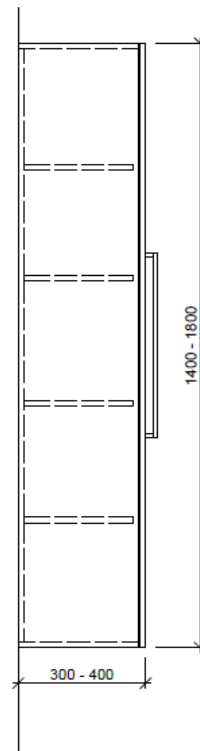

Artikel	1. Ausgabe	
Article	1. Edition	<b>3-2019</b>
Articolo	1. Edizione	
Art. No	<b>HO-ASINO 1R-VA</b>	<b>Mut.</b>
<b>Hochschrank ASINO</b>		
<b>Armoire haute ASINO</b>		
<b>Armadio a colonna ASINO</b>		
	Bühlmann AG Entlebuch Schreinerei Fenster Möbel CH-6162 Entlebuch	Tel. 041/482'00'20 Fax 041/482'00'29 www.bueag.ch

Typ HO-ASINO 1R-VA

Legende:

AD: Abdeckung  
Mo: Montagemaß  
UB: Unterbau  
WT: Waschtisch

Masse in mm ab fertig Fussboden

Die Massangaben in Millimeter verstehen sich unter dem Vorbehalt der Werkstoleranzen, eventuell späterer Änderungen sowie weiterer Montagemöglichkeiten. Die Haftung für Folgen fehlerhafter oder unvollständiger Massangaben ist ausgeschlossen (Art. 100 OR).

*Les dimensions en millimètre s'entendent sous réserve des tolérances d'usine, d'éventuelles modifications ultérieures, de même que de nouvelles possibilités de montage. La responsabilité ne peut être engagée en cas de cotes manquantes ou erronées (CD art. 100).*