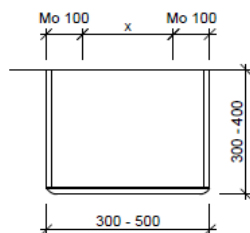

Typ HO-ASINO 1R-VA

Legende:

AD: Abdeckung  
Mo: Montagemaß  
UB: Unterbau  
WT: Waschtisch

Masse in mm ab fertig Fussboden

Die Massangaben in Millimeter verstehen sich unter dem Vorbehalt der Werkstoleranzen, eventuell späterer Änderungen sowie weiterer Montagemöglichkeiten. Die Haftung für Folgen fehlerhafter oder unvollständiger Massangaben ist ausgeschlossen (Art. 100 OR).

*Les dimensions en millimètre s'entendent sous réserve des tolérances d'usine, d'éventuelles modifications ultérieures, de même que de nouvelles possibilités de montage. La responsabilité ne peut être engagée en cas de cotes manquantes ou erronées (CD art. 100).*

Le dimensioni in millimetri s'intendono fatte salve le tolleranze di fabbricazione, le eventuali modifiche successive e le ulteriori alternative di montaggio. Si declina qualsiasi responsabilità per le conseguenze legate a dimensioni errate o incomplete (art. 100 CO).