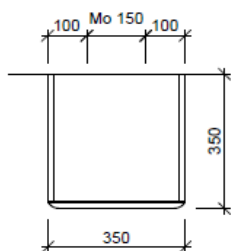

Typ HO-ASINO 2L 160

Legende:

AD: Abdeckung
Mo: Montagemaass
UB: Unterbau
WT: Waschtisch

Masse in mm ab fertig Fussboden

Die Massangaben in Millimeter verstehen sich unter dem Vorbehalt der Werkstoleranzen, eventuell späterer Änderungen sowie weiterer Montagemöglichkeiten. Die Haftung für Folgen fehlerhafter oder unvollständiger Massangaben ist ausgeschlossen (Art. 100 OR).

Les dimensions en millimètre s'entendent sous réserve des tolérances d'usine, d'éventuelles modifications ultérieures, de même que de nouvelles possibilités de montage. La responsabilité ne peut être engagée en cas de cotes manquantes ou erronées (CD art. 100).

Le dimensioni in millimetri s'intendono fatte salve le tolleranze di fabbricazione, le eventuali modifiche successive e le ulteriori alternative di montaggio. Si declina qualsiasi responsabilità per le conseguenze legate a dimensioni errate o incomplete (art. 100 CO).