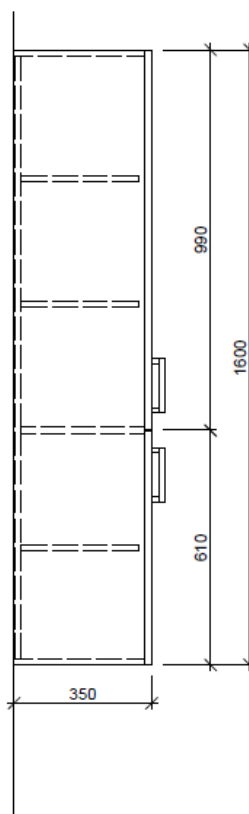

Artikel	1. Ausgabe	
Article	1. Edition	3-2019
Articolo	1. Edizione	
Art. No	HO-ASINO 2L 160	Mut.
Hochschrank ASINO		
Armoire haute ASINO		
Armadio a colonna ASINO		
	Bühlmann AG Entlebuch Schreinerei Fenster Möbel CH-6162 Entlebuch	Tel. 041/482'00'20 Fax 041/482'00'29 www.bueag.ch

Typ HO-ASINO 2L 160

Legende:

AD: Abdeckung
Mo: Montagemaass
UB: Unterbau
WT: Waschtisch

Masse in mm ab fertig Fussboden

Die Massangaben in Millimeter verstehen sich unter dem Vorbehalt der Werkstoleranzen, eventuell späterer Änderungen sowie weiterer Montagemöglichkeiten. Die Haftung für Folgen fehlerhafter oder unvollständiger Massangaben ist ausgeschlossen (Art. 100 OR).

Les dimensions en millimètre s'entendent sous réserve des tolérances d'usine, d'éventuelles modifications ultérieures, de même que de nouvelles possibilités de montage. La responsabilité ne peut être engagée en cas de cotes manquantes ou erronées (CD art. 100).