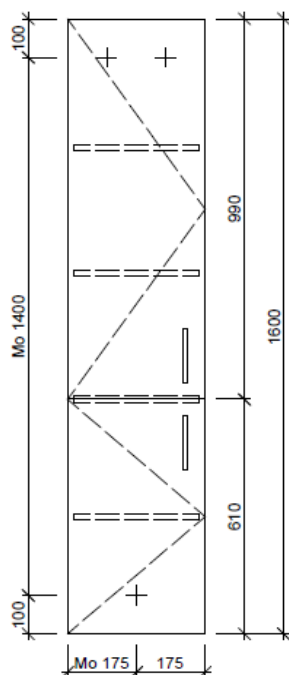

Artikel	1. Ausgabe	
Article	1. Edition	3-2019
Articolo	1. Edizione	
Art. No	HO-ASINO 2L 160	Mut.
Hochschrank ASINO		
Armoire haute ASINO		
Armadio a colonna ASINO		
	Bühlmann AG Entlebuch Schreinerei Fenster Möbel CH-6162 Entlebuch	Tel. 041/482'00'20 Fax 041/482'00'29 www.bueag.ch

Typ HO-ASINO 2L 160

Legende:

AD: Abdeckung
Mo: Montagemaass
UB: Unterbau
WT: Waschtisch

Masse in mm ab fertig Fussboden

Die Massangaben in Millimeter verstehen sich unter dem Vorbehalt der Werkstoleranzen, eventuell späterer Änderungen sowie weiterer Montagemöglichkeiten. Die Haftung für Folgen fehlerhafter oder unvollständiger Massangaben ist ausgeschlossen (Art. 100 OR).

Les dimensions en millimètre s'entendent sous réserve des tolérances d'usine, d'éventuelles modifications ultérieures, de même que de nouvelles possibilités de montage. La responsabilité ne peut être engagée en cas de cotes manquantes ou erronées (CD art. 100).

Le dimensioni in millimetri s'intendono fatte salve le tolleranze di fabbricazione, le eventuali modifiche successive e le ulteriori alternative di montaggio. Si declina qualsiasi responsabilità per le conseguenze legate a dimensioni errate o incomplete (art. 100 CO).