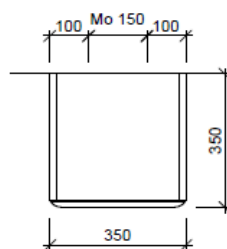

Typ HO-ASINO 2L 170

Legende:

AD: Abdeckung  
Mo: Montagemaass  
UB: Unterbau  
WT: Waschtisch

Masse in mm ab fertig Fussboden

Die Massangaben in Millimeter verstehen sich unter dem Vorbehalt der Werkstoleranzen, eventuell späterer Änderungen sowie weiterer Montagemöglichkeiten. Die Haftung für Folgen fehlerhafter oder unvollständiger Massangaben ist ausgeschlossen (Art. 100 OR).

*Les dimensions en millimètre s'entendent sous réserve des tolérances d'usine, d'éventuelles modifications ultérieures, de même que de nouvelles possibilités de montage. La responsabilité ne peut être engagée en cas de cotes manquantes ou erronées (CD art. 100).*

Le dimensioni in millimetri s'intendono fatte salve le tolleranze di fabbricazione, le eventuali modifiche successive e le ulteriori alternative di montaggio. Si declina qualsiasi responsabilità per le conseguenze legate a dimensioni errate o incomplete (art. 100 CO).