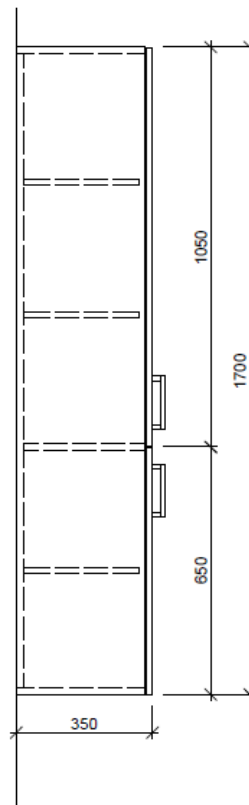

Artikel	1. Ausgabe	
Article	1. Edition	<b>3-2019</b>
Articolo	1. Edizione	
Art. No	<b>HO-ASINO 2L 170</b>	<b>Mut.</b>
<b>Hochschrank ASINO</b>		
<b>Armoire haute ASINO</b>		
<b>Armadio a colonna ASINO</b>		
	Bühlmann AG Entlebuch Schreinerei Fenster Möbel CH-6162 Entlebuch	Tel. 041/482'00'20 Fax 041/482'00'29 www.bueag.ch

Typ HO-ASINO 2L 170

Legende:

AD: Abdeckung  
Mo: Montagemaass  
UB: Unterbau  
WT: Waschtisch

Masse in mm ab fertig Fussboden

Die Massangaben in Millimeter verstehen sich unter dem Vorbehalt der Werkstoleranzen, eventuell späterer Änderungen sowie weiterer Montagemöglichkeiten. Die Haftung für Folgen fehlerhafter oder unvollständiger Massangaben ist ausgeschlossen (Art. 100 OR).

*Les dimensions en millimètre s'entendent sous réserve des tolérances d'usine, d'éventuelles modifications ultérieures, de même que de nouvelles possibilités de montage. La responsabilité ne peut être engagée en cas de cotes manquantes ou erronées (CD art. 100).*