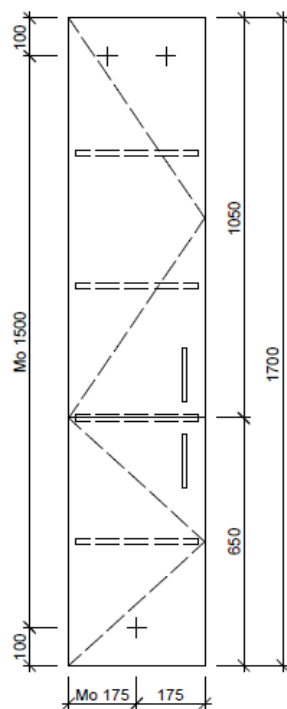

Artikel	1. Ausgabe	
Article	1. Edition	<b>3-2019</b>
Articolo	1. Edizione	
Art. No	<b>HO-ASINO 2L 170</b>	<b>Mut.</b>
<b>Hochschrank ASINO</b>		
<b>Armoire haute ASINO</b>		
<b>Armadio a colonna ASINO</b>		
	Bühlmann AG Entlebuch Schreinerei Fenster Möbel CH-6162 Entlebuch	Tel. 041/482'00'20 Fax 041/482'00'29 www.bueag.ch

Typ HO-ASINO 2L 170

Legende:

AD: Abdeckung  
Mo: Montagemaass  
UB: Unterbau  
WT: Waschtisch

Masse in mm ab fertig Fussboden

Die Massangaben in Millimeter verstehen sich unter dem Vorbehalt der Werkstoleranzen, eventuell späterer Änderungen sowie weiterer Montagemöglichkeiten. Die Haftung für Folgen fehlerhafter oder unvollständiger Massangaben ist ausgeschlossen (Art. 100 OR).

*Les dimensions en millimètre s'entendent sous réserve des tolérances d'usine, d'éventuelles modifications ultérieures, de même que de nouvelles possibilités de montage. La responsabilité ne peut être engagée en cas de cotes manquantes ou erronées (CD art. 100).*

Le dimensioni in millimetri s'intendono fatte salve le tolleranze di fabbricazione, le eventuali modifiche successive e le ulteriori alternative di montaggio. Si declina qualsiasi responsabilità per le conseguenze legate a dimensioni errate o incomplete (art. 100 CO).