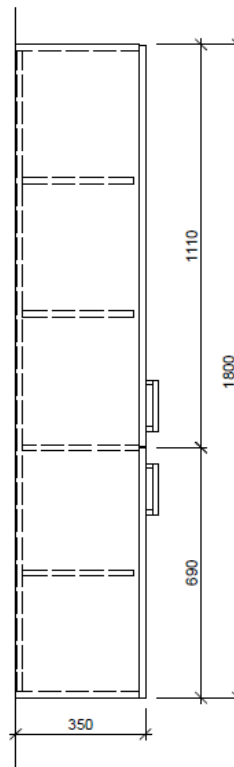

Artikel	1. Ausgabe	
Article	1. Edition	<b>3-2019</b>
Articolo	1. Edizione	
Art. No	<b>HO-ASINO 2L 180</b>	<b>Mut.</b>
<b>Hochschrank ASINO</b>		
<b>Armoire haute ASINO</b>		
<b>Armadio a colonna ASINO</b>		
	Bühlmann AG Entlebuch Schreinerei Fenster Möbel CH-6162 Entlebuch	Tel. 041/482'00'20 Fax 041/482'00'29 www.bueag.ch

Typ HO-ASINO 2L 180

Legende:

AD: Abdeckung  
Mo: Montagemaass  
UB: Unterbau  
WT: Waschtisch

Masse in mm ab fertig Fussboden

Die Massangaben in Millimeter verstehen sich unter dem Vorbehalt der Werkstoleranzen, eventuell späterer Änderungen sowie weiterer Montagemöglichkeiten. Die Haftung für Folgen fehlerhafter oder unvollständiger Massangaben ist ausgeschlossen (Art. 100 OR).

*Les dimensions en millimètre s'entendent sous réserve des tolérances d'usine, d'éventuelles modifications ultérieures, de même que de nouvelles possibilités de montage. La responsabilité ne peut être engagée en cas de cotes manquantes ou erronées (CD art. 100).*