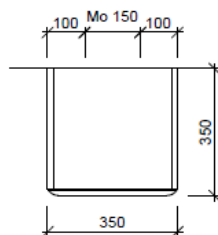

Typ HO-ASINO 2L 180

Legende:

AD: Abdeckung  
Mo: Montagemaass  
UB: Unterbau  
WT: Waschtisch

Masse in mm ab fertig Fussboden

Die Massangaben in Millimeter verstehen sich unter dem Vorbehalt der Werkstoleranzen, eventuell späterer Änderungen sowie weiterer Montagemöglichkeiten. Die Haftung für Folgen fehlerhafter oder unvollständiger Massangaben ist ausgeschlossen (Art. 100 OR).

*Les dimensions en millimètre s'entendent sous réserve des tolérances d'usine, d'éventuelles modifications ultérieures, de même que de nouvelles possibilités de montage. La responsabilité ne peut être engagée en cas de cotes manquantes ou erronées (CD art. 100).*

Le dimensioni in millimetri s'intendono fatte salve le tolleranze di fabbricazione, le eventuali modifiche successive e le ulteriori alternative di montaggio. Si declina qualsiasi responsabilità per le conseguenze legate a dimensioni errate o incomplete (art. 100 CO).