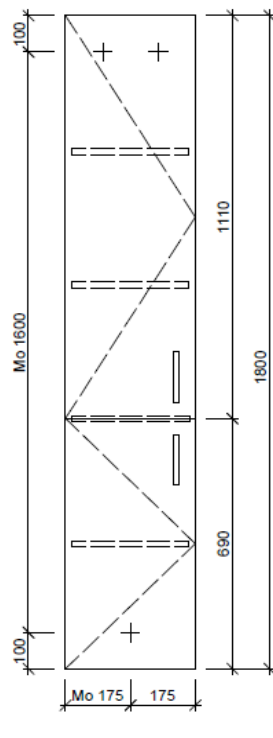

Artikel	1. Ausgabe	
Article	1. Edition	<b>3-2019</b>
Articolo	1. Edizione	
Art. No	<b>HO-ASINO 2L 180</b>	<b>Mut.</b>
<b>Hochschrank ASINO</b>		
<b>Armoire haute ASINO</b>		
<b>Armadio a colonna ASINO</b>		
	Bühlmann AG Entlebuch Schreinerei Fenster Möbel CH-6162 Entlebuch	Tel. 041/482'00'20 Fax 041/482'00'29 www.bueag.ch

Typ HO-ASINO 2L 180

Legende:

AD: Abdeckung  
Mo: Montagemaass  
UB: Unterbau  
WT: Waschtisch

Masse in mm ab fertig Fussboden

Die Massangaben in Millimeter verstehen sich unter dem Vorbehalt der Werkstoleranzen, eventuell späterer Änderungen sowie weiterer Montagemöglichkeiten. Die Haftung für Folgen fehlerhafter oder unvollständiger Massangaben ist ausgeschlossen (Art. 100 OR).

*Les dimensions en millimètre s'entendent sous réserve des tolérances d'usine, d'éventuelles modifications ultérieures, de même que de nouvelles possibilités de montage. La responsabilité ne peut être engagée en cas de cotes manquantes ou erronées (CD art. 100).*

Le dimensioni in millimetri s'intendono fatte salve le tolleranze di fabbricazione, le eventuali modifiche successive e le ulteriori alternative di montaggio. Si declina qualsiasi responsabilità per le conseguenze legate a dimensioni errate o incomplete (art. 100 CO).