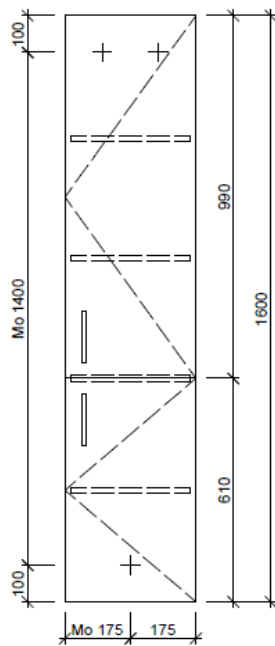

Artikel	1. Ausgabe	
Article	961688	3-2019
Article	1. Edition	
Articolo	1. Edizione	
Art. No	HO-ASINO 2R 160	Mut.
Hochschrank ASINO		
Armoire haute ASINO		
Armadio a colonna ASINO		
	BÜHLMANN	Bühlmann AG Entlebuch Schreinerei Fenster Möbel CH-6162 Entlebuch
		Tel. 041/482'00'20 Fax 041/482'00'29 www.bueag.ch

Typ HO-ASINO 2R 160

Legende:

AD: Abdeckung
Mo: Montagemaass
UB: Unterbau
WT: Waschtisch

Masse in mm ab fertig Fussboden

Die Massangaben in Millimeter verstehen sich unter dem Vorbehalt der Werkstoleranzen, eventuell späterer Änderungen sowie weiterer Montagemöglichkeiten. Die Haftung für Folgen fehlerhafter oder unvollständiger Massangaben ist ausgeschlossen (Art. 100 OR).

Les dimensions en millimètre s'entendent sous réserve des tolérances d'usine, d'éventuelles modifications ultérieures, de même que de nouvelles possibilités de montage. La responsabilité ne peut être engagée en cas de cotes manquantes ou erronées (CD art. 100).

Le dimensioni in millimetri s'intendono fatte salve le tolleranze di fabbricazione, le eventuali modifiche successive e le ulteriori alternative di montaggio. Si declina qualsiasi responsabilità per le conseguenze legate a dimensioni errate o incomplete (art. 100 CO).