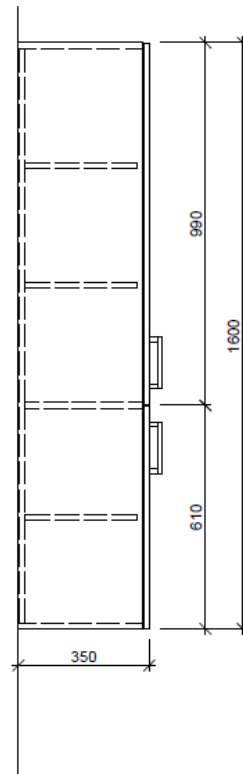

Artikel	1. Ausgabe	
Article	961688	3-2019
Article	1. Edition	
Articolo	1. Edizione	
Art. No	HO-ASINO 2R 160	Mut.
Hochschrank ASINO		
Armoire haute ASINO		
Armadio a colonna ASINO		
	BÜHLMANN	Bühlmann AG Entlebuch Schreinerei Fenster Möbel CH-6162 Entlebuch
		Tel. 041/482'00'20 Fax 041/482'00'29 www.bueag.ch

Typ HO-ASINO 2R 160

Legende:

AD: Abdeckung
Mo: Montagemaass
UB: Unterbau
WT: Waschtisch

Masse in mm ab fertig Fussboden

Die Massangaben in Millimeter verstehen sich unter dem Vorbehalt der Werkstoleranzen, eventuell späterer Änderungen sowie weiterer Montagemöglichkeiten. Die Haftung für Folgen fehlerhafter oder unvollständiger Massangaben ist ausgeschlossen (Art. 100 OR).

Les dimensions en millimètre s'entendent sous réserve des tolérances d'usine, d'éventuelles modifications ultérieures, de même que de nouvelles possibilités de montage. La responsabilité ne peut être engagée en cas de cotes manquantes ou erronées (CD art. 100).