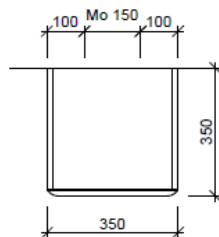

Typ HO-ASINO 2R 160

Legende:

AD: Abdeckung
Mo: Montagemaass
UB: Unterbau
WT: Waschtisch

Masse in mm ab fertig Fussboden

Die Massangaben in Millimeter verstehen sich unter dem Vorbehalt der Werkstoleranzen, eventuell späterer Änderungen sowie weiterer Montagemöglichkeiten. Die Haftung für Folgen fehlerhafter oder unvollständiger Massangaben ist ausgeschlossen (Art. 100 OR).

Les dimensions en millimètre s'entendent sous réserve des tolérances d'usine, d'éventuelles modifications ultérieures, de même que de nouvelles possibilités de montage. La responsabilité ne peut être engagée en cas de cotes manquantes ou erronées (CD art. 100).

Le dimensioni in millimetri s'intendono fatte salve le tolleranze di fabbricazione, le eventuali modifiche successive e le ulteriori alternative di montaggio. Si declina qualsiasi responsabilità per le conseguenze legate a dimensioni errate o incomplete (art. 100 CO).