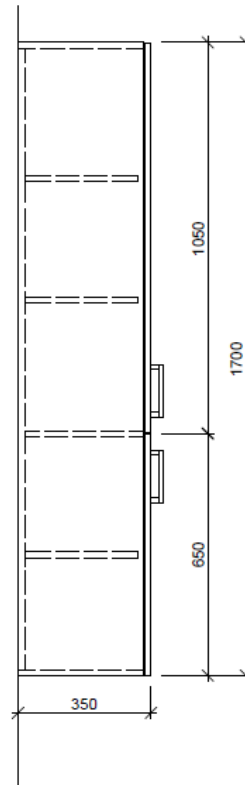

Artikel	1. Ausgabe	
Article	<b>961689</b>	1. Edition
Articolo		1. Edizione
Art. No	<b>HO-ASINO 2R 170</b>	<b>Mut.</b>

**3-2019**

**Hochschrank ASINO**  
**Armoire haute ASINO**  
**Armadio a colonna ASINO**

**BÜHLMANN**

Bühlmann AG Entlebuch  
 Schreinerei Fenster Möbel  
 CH-6162 Entlebuch

Tel. 041/482'00'20  
 Fax 041/482'00'29  
 www.bueag.ch

Typ HO-ASINO 2R 170

Legende:

AD: Abdeckung  
 Mo: Montagemass  
 UB: Unterbau  
 WT: Waschtisch

Masse in mm ab fertig Fussboden

Die Massangaben in Millimeter verstehen sich unter dem Vorbehalt der Werkstoleranzen, eventuell späterer Änderungen sowie weiterer Montagemöglichkeiten. Die Haftung für Folgen fehlerhafter oder unvollständiger Massangaben ist ausgeschlossen (Art. 100 OR).

*Les dimensions en millimètre s'entendent sous réserve des tolérances d'usine, d'éventuelles modifications ultérieures, de même que de nouvelles possibilités de montage. La responsabilité ne peut être engagée en cas de cotes manquantes ou erronées (CD art. 100).*