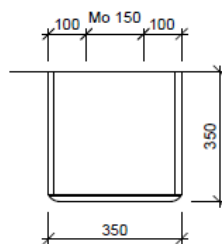

**BÜHLMANN**

Bühlmann AG Entlebuch  
 Schreinerei Fenster Möbel  
 CH-6162 Entlebuch

Tel. 041/482'00'20  
 Fax 041/482'00'29  
 www.bueag.ch

Typ HO-ASINO 2R 170

Legende:

AD: Abdeckung  
 Mo: Montagemass  
 UB: Unterbau  
 WT: Waschtisch

*Les dimensions en millimètre s'entendent sous réserve des tolérances d'usine, d'éventuelles modifications ultérieures, de même que de nouvelles possibilités de montage. La responsabilité ne peut être engagée en cas de cotes manquantes ou erronées (CD art. 100).*

Le dimensioni in millimetri s'intendono fatte salve le tolleranze di fabbricazione, le eventuali modifiche successive e le ulteriori alternative di montaggio. Si declina qualsiasi responsabilità per le conseguenze legate a dimensioni errate o incomplete (art. 100 CO).