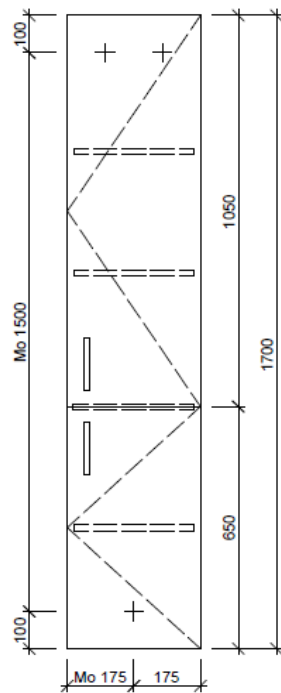

**BÜHLMANN**

Bühlmann AG Entlebuch  
 Schreinerei Fenster Möbel  
 CH-6162 Entlebuch

Tel. 041/482'00'20  
 Fax 041/482'00'29  
 www.bueag.ch

Typ HO-ASINO 2R 170

Legende:

AD: Abdeckung  
 Mo: Montagemass  
 UB: Unterbau  
 WT: Waschtisch

Masse in mm ab fertig Fussboden

Die Massangaben in Millimeter verstehen sich unter dem Vorbehalt der Werkstoleranzen, eventuell späterer Änderungen sowie weiterer Montagemöglichkeiten. Die Haftung für Folgen fehlerhafter oder unvollständiger Massangaben ist ausgeschlossen (Art. 100 OR).

*Les dimensions en millimètre s'entendent sous réserve des tolérances d'usine, d'éventuelles modifications ultérieures, de même que de nouvelles possibilités de montage. La responsabilité ne peut être engagée en cas de cotes manquantes ou erronées (CD art. 100).*

Le dimensioni in millimetri s'intendono fatte salve le tolleranze di fabbricazione, le eventuali modifiche successive e le ulteriori alternative di montaggio. Si declina qualsiasi responsabilità per le conseguenze legate a dimensioni errate o incomplete (art. 100 CO).