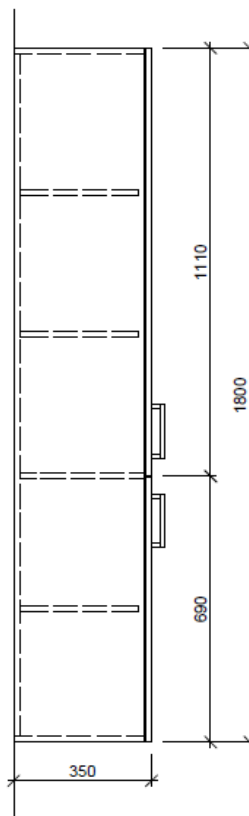

Artikel	1. Ausgabe	
Article	1. Edition	<b>3-2019</b>
Articolo	1. Edizione	
Art. No	<b>HO-ASINO 2R 180</b>	<b>Mut.</b>
<b>Hochschrank ASINO</b>		
<b>Armoire haute ASINO</b>		
<b>Armadio a colonna ASINO</b>		
	Bühlmann AG Entlebuch Schreinerei Fenster Möbel CH-6162 Entlebuch	Tel. 041/482'00'20 Fax 041/482'00'29 www.bueag.ch

### Typ HO-ASINO 2R 180

#### Legende:

AD: Abdeckung  
Mo: Montagemass  
UB: Unterbau  
WT: Waschtisch

Masse in mm ab fertig Fussboden

Die Massangaben in Millimeter verstehen sich unter dem Vorbehalt der Werkstoleranzen, eventuell späterer Änderungen sowie weiterer Montagemöglichkeiten. Die Haftung für Folgen fehlerhafter oder unvollständiger Massangaben ist ausgeschlossen (Art. 100 OR).

*Les dimensions en millimètre s'entendent sous réserve des tolérances d'usine, d'éventuelles modifications ultérieures, de même que de nouvelles possibilités de montage. La responsabilité ne peut être engagée en cas de cotes manquantes ou erronées (CD art. 100).*