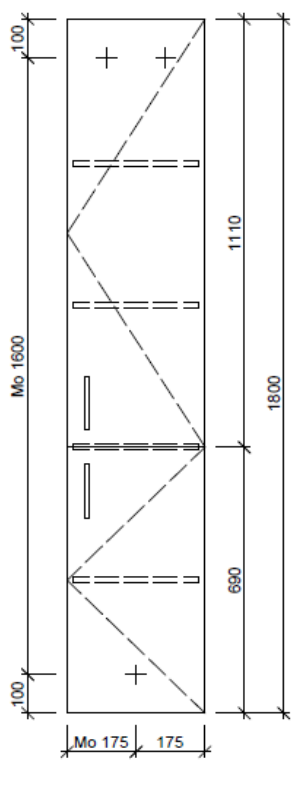

### Typ HO-ASINO 2R 180

#### Legende:

AD: Abdeckung  
Mo: Montagemass  
UB: Unterbau  
WT: Waschtisch

Masse in mm ab fertig Fussboden

Die Massangaben in Millimeter verstehen sich unter dem Vorbehalt der Werkstoleranzen, eventuell späterer Änderungen sowie weiterer Montagemöglichkeiten. Die Haftung für Folgen fehlerhafter oder unvollständiger Massangaben ist ausgeschlossen (Art. 100 OR).

*Les dimensions en millimètre s'entendent sous réserve des tolérances d'usine, d'éventuelles modifications ultérieures, de même que de nouvelles possibilités de montage. La responsabilité ne peut être engagée en cas de cotes manquantes ou erronées (CD art. 100).*

Le dimensioni in millimetri s'intendono fatte salve le tolleranze di fabbricazione, le eventuali modifiche successive e le ulteriori alternative di montaggio. Si declina qualsiasi responsabilità per le conseguenze legate a dimensioni errate o incomplete (art. 100 CO).