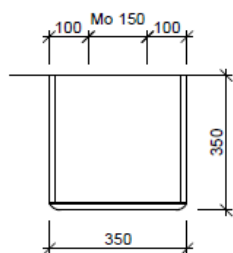

#### Legende:

AD: Abdeckung  
Mo: Montagemass  
UB: Unterbau  
WT: Waschtisch

Masse in mm ab fertig Fussboden

Die Massangaben in Millimeter verstehen sich unter dem Vorbehalt der Werkstoleranzen, eventuell späterer Änderungen sowie weiterer Montagemöglichkeiten. Die Haftung für Folgen fehlerhafter oder unvollständiger Massangaben ist ausgeschlossen (Art. 100 OR).

*Les dimensions en millimètre s'entendent sous réserve des tolérances d'usine, d'éventuelles modifications ultérieures, de même que de nouvelles possibilités de montage. La responsabilité ne peut être engagée en cas de cotes manquantes ou erronées (CD art. 100).*

Le dimensioni in millimetri s'intendono fatte salve le tolleranze di fabbricazione, le eventuali modifiche successive e le ulteriori alternative di montaggio. Si declina qualsiasi responsabilità per le conseguenze legate a dimensioni errate o incomplete (art. 100 CO).