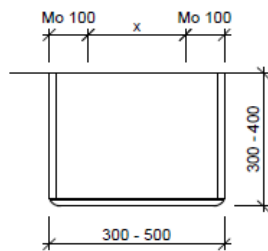

Typ HO-ASINO 2L-VA

Legende:

- AD: Abdeckung
- Mo: Montagemaß
- UB: Unterbau
- WT: Waschtisch

Masse in mm ab fertig Fussboden

Die Massangaben in Millimeter verstehen sich unter dem Vorbehalt der Werkstoleranzen, eventuell späterer Änderungen sowie weiterer Montagemöglichkeiten. Die Haftung für Folgen fehlerhafter oder unvollständiger Massangaben ist ausgeschlossen (Art. 100 OR).

Les dimensions en millimètre s'entendent sous réserve des tolérances d'usine, d'éventuelles modifications ultérieures, de même que de nouvelles possibilités de montage. La responsabilité ne peut être engagée en cas de cotes manquantes ou erronées (CD art. 100).

Le dimensioni in millimetri s'intendono fatte salve le tolleranze di fabbricazione, le eventuali modifiche successive e le ulteriori alternative di montaggio. Si declina qualsiasi responsabilità per le conseguenze legate a dimensioni errate o incomplete (art. 100 CO).