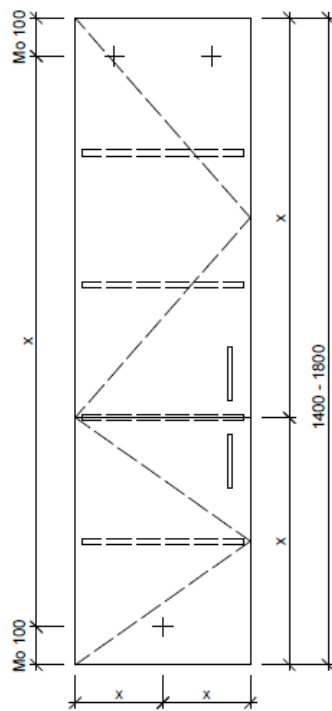

Typ HO-ASINO 2L-VA

Legende:

- AD: Abdeckung
- Mo: Montagemaß
- UB: Unterbau
- WT: Waschtisch

Masse in mm ab fertig Fussboden

Die Massangaben in Millimeter verstehen sich unter dem Vorbehalt der Werkstoleranzen, eventuell späterer Änderungen sowie weiterer Montagemöglichkeiten. Die Haftung für Folgen fehlerhafter oder unvollständiger Massangaben ist ausgeschlossen (Art. 100 OR).

Les dimensions en millimètre s'entendent sous réserve des tolérances d'usine, d'éventuelles modifications ultérieures, de même que de nouvelles possibilités de montage. La responsabilité ne peut être engagée en cas de cotes manquantes ou erronées (CD art. 100).

Le dimensioni in millimetri s'intendono fatte salve le tolleranze di fabbricazione, le eventuali modifiche successive e le ulteriori alternative di montaggio. Si declina qualsiasi responsabilità per le conseguenze legate a dimensioni errate o incomplete (art. 100 CO).