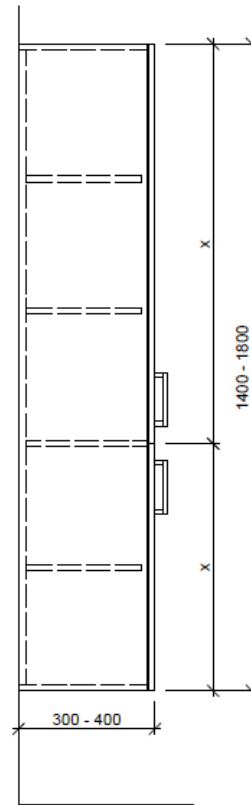

Artikel	1. Ausgabe	
Article	1. Edition	3-2019
Articolo	1. Edizione	
Art. No	HO-ASINO 2L-VA	Mut.

Hochschrank ASINO
Armoire haute ASINO
Armadio a colonna ASINO

	Bühlmann AG Entlebuch	Tel. 041/482'00'20
	Schreinerei Fenster Möbel	Fax 041/482'00'29
	CH-6162 Entlebuch	www.bueag.ch

Typ HO-ASINO 2L-VA

Legende:

- AD: Abdeckung
- Mo: Montagemaß
- UB: Unterbau
- WT: Waschtisch

Masse in mm ab fertig Fussboden

Die Massangaben in Millimeter verstehen sich unter dem Vorbehalt der Werkstoleranzen, eventuell späterer Änderungen sowie weiterer Montagemöglichkeiten. Die Haftung für Folgen fehlerhafter oder unvollständiger Massangaben ist ausgeschlossen (Art. 100 OR).

Les dimensions en millimètre s'entendent sous réserve des tolérances d'usine, d'éventuelles modifications ultérieures, de même que de nouvelles possibilités de montage. La responsabilité ne peut être engagée en cas de cotes manquantes ou erronées (CD art. 100).