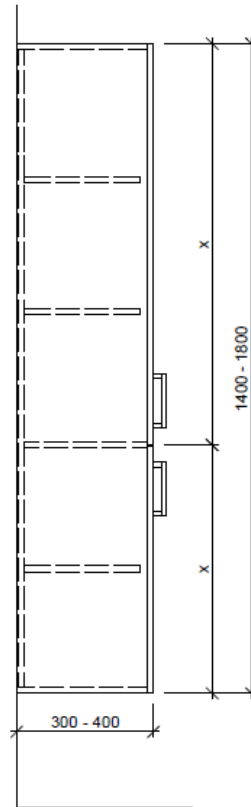

Artikel	1. Ausgabe	
Article	1. Edition	3-2019
Articolo	1. Edizione	
Art. No	HO-ASINO 2R-VA	Mut.

Hochschrank ASINO
Armoire haute ASINO
Armadio a colonna ASINO

	Bühlmann AG Entlebuch	Tel. 041/482'00'20
	Schreinerei Fenster Möbel	Fax 041/482'00'29
	CH-6162 Entlebuch	www.bueag.ch

Typ HO-ASINO 2R-VA

Legende:

- AD: Abdeckung
- Mo: Montagemaass
- UB: Unterbau
- WT: Waschtisch

Masse in mm ab fertig Fussboden

Die Massangaben in Millimeter verstehen sich unter dem Vorbehalt der Werkstoleranzen, eventuell späterer Änderungen sowie weiterer Montagemöglichkeiten. Die Haftung für Folgen fehlerhafter oder unvollständiger Massangaben ist ausgeschlossen (Art. 100 OR).

Les dimensions en millimètre s'entendent sous réserve des tolérances d'usine, d'éventuelles modifications ultérieures, de même que de nouvelles possibilités de montage. La responsabilité ne peut être engagée en cas de cotes manquantes ou erronnées (CD art. 100).