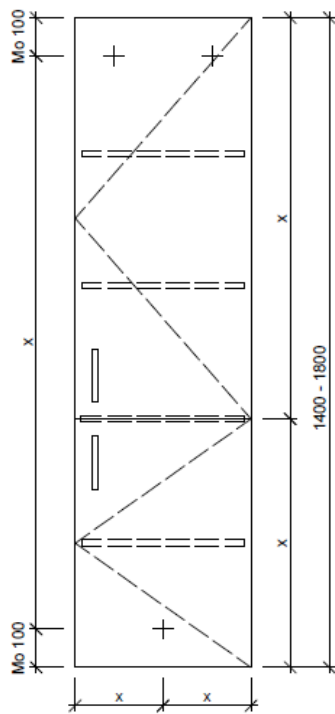

Typ HO-ASINO 2R-VA

Legende:

- AD: Abdeckung
- Mo: Montagemaass
- UB: Unterbau
- WT: Waschtisch

Masse in mm ab fertig Fussboden

Die Massangaben in Millimeter verstehen sich unter dem Vorbehalt der Werkstoleranzen, eventuell späterer Änderungen sowie weiterer Montagemöglichkeiten. Die Haftung für Folgen fehlerhafter oder unvollständiger Massangaben ist ausgeschlossen (Art. 100 OR).

Les dimensions en millimètre s'entendent sous réserve des tolérances d'usine, d'éventuelles modifications ultérieures, de même que de nouvelles possibilités de montage. La responsabilité ne peut être engagée en cas de cotes manquantes ou erronnées (CD art. 100).

Le dimensioni in millimetri s'intendono fatte salve le tolleranze di fabbricazione, le eventuali modifiche successive e le ulteriori alternative di montaggio. Si declina qualsiasi responsabilità per le conseguenze legate a dimensioni errate o incomplete (art. 100 CO).