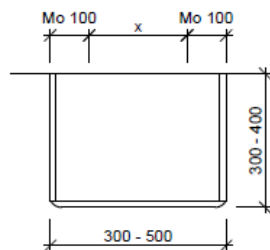

Typ HO-ASINO 2R-VA

Legende:

- AD: Abdeckung
- Mo: Montagemaass
- UB: Unterbau
- WT: Waschtisch

Masse in mm ab fertig Fussboden

Die Massangaben in Millimeter verstehen sich unter dem Vorbehalt der Werkstoleranzen, eventuell späterer Änderungen sowie weiterer Montagemöglichkeiten. Die Haftung für Folgen fehlerhafter oder unvollständiger Massangaben ist ausgeschlossen (Art. 100 OR).

Les dimensions en millimètre s'entendent sous réserve des tolérances d'usine, d'éventuelles modifications ultérieures, de même que de nouvelles possibilités de montage. La responsabilité ne peut être engagée en cas de cotes manquantes ou erronnées (CD art. 100).

Le dimensioni in millimetri s'intendono fatte salve le tolleranze di fabbricazione, le eventuali modifiche successive e le ulteriori alternative di montaggio. Si declina qualsiasi responsabilità per le conseguenze legate a dimensioni errate o incomplete (art. 100 CO).