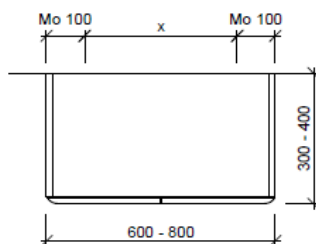

Typ HO-ASINO 2-VA

Legende:

AD: Abdeckung
Mo: Montagemaass
UB: Unterbau
WT: Waschtisch

Masse in mm ab fertig Fussboden

Die Massangaben in Millimeter verstehen sich unter dem Vorbehalt der Werkstoleranzen, eventuell späterer Änderungen sowie weiterer Montagemöglichkeiten. Die Haftung für Folgen fehlerhafter oder unvollständiger Massangaben ist ausgeschlossen (Art. 100 OR).

Les dimensions en millimètre s'entendent sous réserve des tolérances d'usine, d'éventuelles modifications ultérieures, de même que de nouvelles possibilités de montage. La responsabilité ne peut être engagée en cas de cotes manquantes ou erronées (CD art. 100).

Le dimensioni in millimetri s'intendono fatte salve le tolleranze di fabbricazione, le eventuali modifiche successive e le ulteriori alternative di montaggio. Si declina qualsiasi responsabilità per le conseguenze legate a dimensioni errate o incomplete (art. 100 CO).