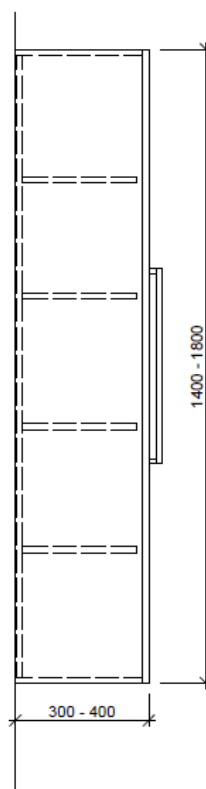

Artikel	1. Ausgabe	
Article	1. Edition	3-2019
Articolo	1. Edizione	
Art. No	HO-ASINO 2	Mut.
Hochschrank ASINO		
Armoire haute ASINO		
Armadio a colonna ASINO		
	Bühlmann AG Entlebuch Schreinerei Fenster Möbel CH-6162 Entlebuch	Tel. 041/482'00'20 Fax 041/482'00'29 www.bueag.ch

Typ HO-ASINO 2-VA

Legende:

AD: Abdeckung
Mo: Montagemaass
UB: Unterbau
WT: Waschtisch

Masse in mm ab fertig Fussboden

Die Massangaben in Millimeter verstehen sich unter dem Vorbehalt der Werkstoleranzen, eventuell späterer Änderungen sowie weiterer Montagemöglichkeiten. Die Haftung für Folgen fehlerhafter oder unvollständiger Massangaben ist ausgeschlossen (Art. 100 OR).

Les dimensions en millimètre s'entendent sous réserve des tolérances d'usine, d'éventuelles modifications ultérieures, de même que de nouvelles possibilités de montage. La responsabilité ne peut être engagée en cas de cotes manquantes ou erronées (CD art. 100).