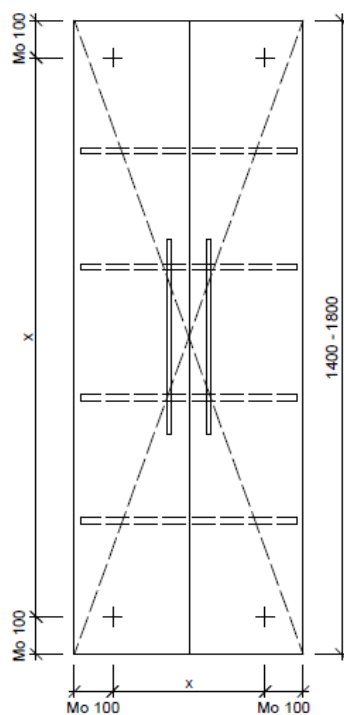

Typ HO-ASINO 2-VA

Legende:

AD: Abdeckung
Mo: Montagemaass
UB: Unterbau
WT: Waschtisch

Masse in mm ab fertig Fussboden

Die Massangaben in Millimeter verstehen sich unter dem Vorbehalt der Werkstoleranzen, eventuell späterer Änderungen sowie weiterer Montagemöglichkeiten. Die Haftung für Folgen fehlerhafter oder unvollständiger Massangaben ist ausgeschlossen (Art. 100 OR).

Les dimensions en millimètre s'entendent sous réserve des tolérances d'usine, d'éventuelles modifications ultérieures, de même que de nouvelles possibilités de montage. La responsabilité ne peut être engagée en cas de cotes manquantes ou erronées (CD art. 100).

Le dimensioni in millimetri s'intendono fatte salve le tolleranze di fabbricazione, le eventuali modifiche successive e le ulteriori alternative di montaggio. Si declina qualsiasi responsabilità per le conseguenze legate a dimensioni errate o incomplete (art. 100 CO).