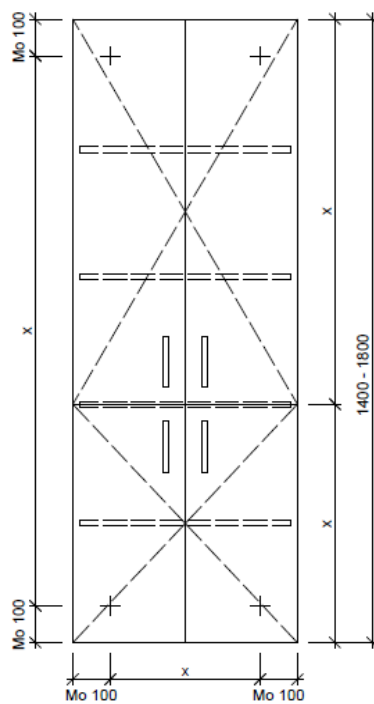

Typ HO-ASINO 4-VA

Legende:

AD: Abdeckung  
Mo: Montagemaass  
UB: Unterbau  
WT: Waschtisch

Masse in mm ab fertig Fussboden

Die Massangaben in Millimeter verstehen sich unter dem Vorbehalt der Werkstoleranzen, eventuell späterer Änderungen sowie weiterer Montagemöglichkeiten. Die Haftung für Folgen fehlerhafter oder unvollständiger Massangaben ist ausgeschlossen (Art. 100 OR).

*Les dimensions en millimètre s'entendent sous réserve des tolérances d'usine, d'éventuelles modifications ultérieures, de même que de nouvelles possibilités de montage. La responsabilité ne peut être engagée en cas de cotes manquantes ou erronées (CD art. 100).*

Le dimensioni in millimetri s'intendono fatte salve le tolleranze di fabbricazione, le eventuali modifiche successive e le ulteriori alternative di montaggio. Si declina qualsiasi responsabilità per le conseguenze legate a dimensioni errate o incomplete (art. 100 CO).