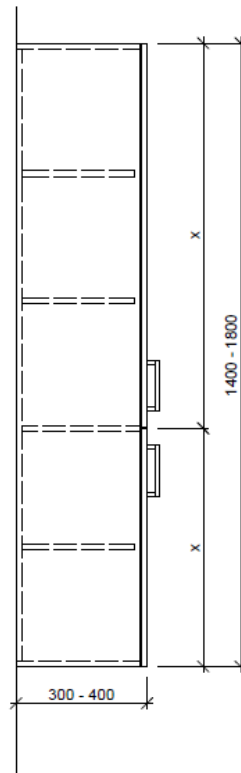

Artikel	1. Ausgabe	
Article	<b>961694</b>	1. Edition
Articolo		1. Edizione
Art. No	<b>HO-ASINO 4</b>	<b>Mut.</b>
<b>Hochschrank ASINO</b>		
<b>Armoire haute ASINO</b>		
<b>Armadio a colonna ASINO</b>		
	Bühlmann AG Entlebuch Schreinerei Fenster Möbel CH-6162 Entlebuch	Tel. 041/482'00'20 Fax 041/482'00'29 www.bueag.ch

Typ HO-ASINO 4-VA

Legende:

AD: Abdeckung  
Mo: Montagemaass  
UB: Unterbau  
WT: Waschtisch

Masse in mm ab fertig Fussboden

Die Massangaben in Millimeter verstehen sich unter dem Vorbehalt der Werkstoleranzen, eventuell späterer Änderungen sowie weiterer Montagemöglichkeiten. Die Haftung für Folgen fehlerhafter oder unvollständiger Massangaben ist ausgeschlossen (Art. 100 OR).

*Les dimensions en millimètre s'entendent sous réserve des tolérances d'usine, d'éventuelles modifications ultérieures, de même que de nouvelles possibilités de montage. La responsabilité ne peut être engagée en cas de cotes manquantes ou erronées (CD art. 100).*