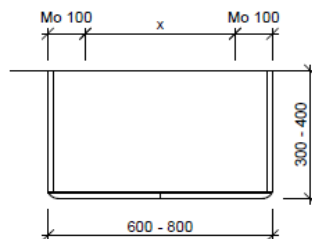

Typ HO-ASINO 4-VA

Legende:

AD: Abdeckung  
Mo: Montagemaass  
UB: Unterbau  
WT: Waschtisch

Masse in mm ab fertig Fussboden

Die Massangaben in Millimeter verstehen sich unter dem Vorbehalt der Werkstoleranzen, eventuell späterer Änderungen sowie weiterer Montagemöglichkeiten. Die Haftung für Folgen fehlerhafter oder unvollständiger Massangaben ist ausgeschlossen (Art. 100 OR).

*Les dimensions en millimètre s'entendent sous réserve des tolérances d'usine, d'éventuelles modifications ultérieures, de même que de nouvelles possibilités de montage. La responsabilité ne peut être engagée en cas de cotes manquantes ou erronées (CD art. 100).*

Le dimensioni in millimetri s'intendono fatte salve le tolleranze di fabbricazione, le eventuali modifiche successive e le ulteriori alternative di montaggio. Si declina qualsiasi responsabilità per le conseguenze legate a dimensioni errate o incomplete (art. 100 CO).