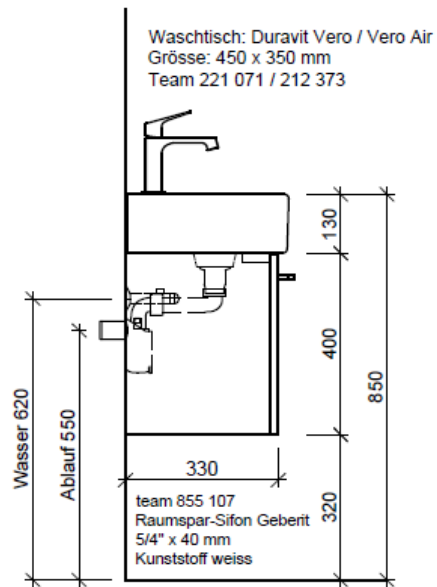

Typ VE-Toro 45a

Artikel	1. Ausgabe	
Article	961700xxx700	1. Edition
Articolo		1. Edizione
Art. No	VE-TORO 45a	Mut.
Unterbau VERO TORO		
Élément inférieur VERO TORO		
Elemento inferiore VERO TORO		

BÜHLMANN

Bühlmann AG Entlebuch
Schreinerei Fenster Möbel
CH-6162 Entlebuch

Tel. 041/482'00'20
Fax 041/482'00'29
www.bueag.ch

Legende:

Mo: Montagemaass
UB: Unterbau
WT: Waschtisch

Die Massangaben in Millimeter verstehen sich unter dem Vorbehalt der Werkstoleranzen, eventuell späterer Änderungen sowie weiterer Montagemöglichkeiten. Die Haftung für Folgen fehlerhafter oder unvollständiger Massangaben ist ausgeschlossen (Art. 100 OR).

Les dimensions en millimètre s'entendent sous réserve des tolérances d'usine, d'éventuelles modifications ultérieures, de même que de nouvelles possibilités de montage. La responsabilité ne peut être engagée en cas de cotes manquantes ou erronées (CD art. 100).

Le dimensioni in millimetri s'intendono fatte salve le tolleranze di fabbricazione, le eventuali modifiche successive e le ulteriori alternative di montaggio. Si declina qualsiasi responsabilità per le conseguenze legate a dimensioni errate o incomplete (art. 100 CO).