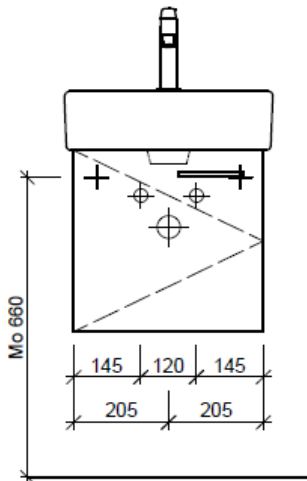

Typ VE-Toro 45a

Artikel	1. Ausgabe	
Article	961700xxx700	1. Edition
Articolo		1. Edizione
Art. No	VE-TORO 45a	Mut.
Unterbau VERO TORO		
Élément inférieur VERO TORO		
Elemento inferiore VERO TORO		

BÜHLMANN

Bühlmann AG Entlebuch
Schreinerei Fenster Möbel
CH-6162 Entlebuch

Tel. 041/482'00'20
Fax 041/482'00'29
www.bueag.ch

Legende:

Mo: Montagemaass
UB: Unterbau
WT: Waschtisch

Die Massangaben in Millimeter verstehen sich unter dem Vorbehalt der Werkstoleranzen, eventuell späterer Änderungen sowie weiterer Montagemöglichkeiten. Die Haftung für Folgen fehlerhafter oder unvollständiger Massangaben ist ausgeschlossen (Art. 100 OR).

Les dimensions en millimètre s'entendent sous réserve des tolérances d'usine, d'éventuelles modifications ultérieures, de même que de nouvelles possibilités de montage. La responsabilité ne peut être engagée en cas de cotes manquantes ou erronées (CD art. 100).

Le dimensioni in millimetri s'intendono fatte salve le tolleranze di fabbricazione, le eventuali modifiche successive e le ulteriori alternative di montaggio. Si declina qualsiasi responsabilità per le conseguenze legate a dimensioni errate o incomplete (art. 100 CO).