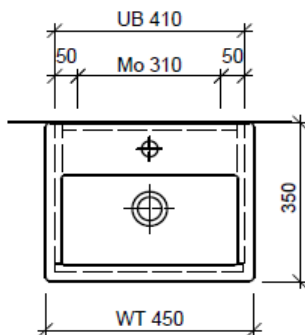

Typ VE-Toro 45a

Artikel	1. Ausgabe	
Article	961700xxx700	1. Edition
Articolo		1. Edizione
Art. No	VE-TORO 45a	Mut.
Unterbau VERO TORO		
Élément inférieur VERO TORO		
Elemento inferiore VERO TORO		

BÜHLMANN

Bühlmann AG Entlebuch
Schreinerei Fenster Möbel
CH-6162 Entlebuch

Tel. 041/482'00'20
Fax 041/482'00'29
www.bueag.ch

Legende:

Mo: Montagemaass
UB: Unterbau
WT: Waschtisch

Die Massangaben in Millimeter verstehen sich unter dem Vorbehalt der Werkstoleranzen, eventuell späterer Änderungen sowie weiterer Montagemöglichkeiten. Die Haftung für Folgen fehlerhafter oder unvollständiger Massangaben ist ausgeschlossen (Art. 100 OR).

Les dimensions en millimètre s'entendent sous réserve des tolérances d'usine, d'éventuelles modifications ultérieures, de même que de nouvelles possibilités de montage. La responsabilité ne peut être engagée en cas de cotes manquantes ou erronées (CD art. 100).

Le dimensioni in millimetri s'intendono fatte salve le tolleranze di fabbricazione, le eventuali modifiche successive e le ulteriori alternative di montaggio. Si declina qualsiasi responsabilità per le conseguenze legate a dimensioni errate o incomplete (art. 100 CO).