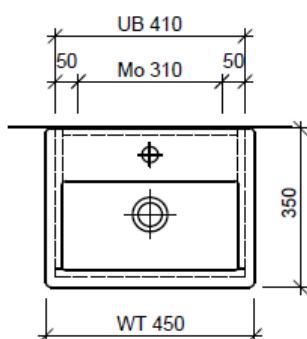

Typ VE-Toro 45b GLH

Legende:

Mo: Montagemaass
UB: Unterbau
WT: Waschtisch

Die Massangaben in Millimeter verstehen sich unter dem Vorbehalt der Werkstoleranzen, eventuell späterer Änderungen sowie weiterer Montagemöglichkeiten. Die Haftung für Folgen fehlerhafter oder unvollständiger Massangaben ist ausgeschlossen (Art. 100 OR).

Les dimensions en millimètre s'entendent sous réserve des tolérances d'usine, d'éventuelles modifications ultérieures, de même que de nouvelles possibilités de montage. La responsabilité ne peut être engagée en cas de cotes manquantes ou erronées (CD art. 100).

Le dimensioni in millimetri s'intendono fatte salve le tolleranze di fabbricazione, le eventuali modifiche successive e le ulteriori alternative di montaggio. Si declina qualsiasi responsabilità per le conseguenze legate a dimensioni errate o incomplete (art. 100 CO).