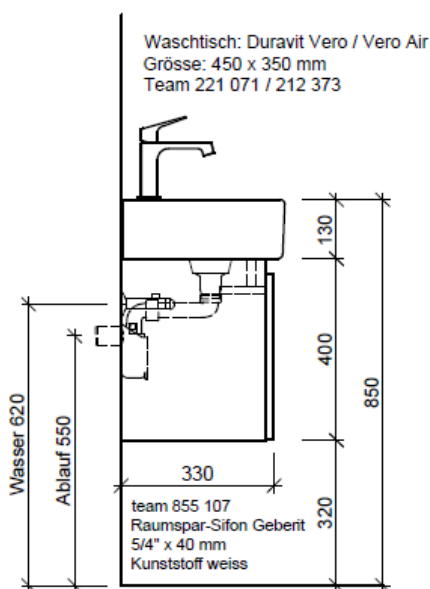

Artikel	1. Ausgabe	
Article	961701xxx800	1. Edition
Articolo		1. Edizione
Art. No	VE-TORO 45b	Mut.
Unterbau VERO TORO		
Élément inférieur VERO TORO		
Elemento inferiore VERO TORO		
 BÜHLMANN	Bühlmann AG Entlebuch Schreinerei Fenster Möbel CH-6162 Entlebuch	Tel. 041/482'00'20 Fax 041/482'00'29 www.bueag.ch

Typ VE-Toro 45b GLH

Legende:

Mo: Montagemaass
UB: Unterbau
WT: Waschtisch

Die Massangaben in Millimeter verstehen sich unter dem Vorbehalt der Werkstoleranzen, eventuell späterer Änderungen sowie weiterer Montagemöglichkeiten. Die Haftung für Folgen fehlerhafter oder unvollständiger Massangaben ist ausgeschlossen (Art. 100 OR).

Les dimensions en millimètre s'entendent sous réserve des tolérances d'usine, d'éventuelles modifications ultérieures, de même que de nouvelles possibilités de montage. La responsabilité ne peut être engagée en cas de cotes manquantes ou erronées (CD art. 100).

Le dimensioni in millimetri s'intendono fatte salve le tolleranze di fabbricazione, le eventuali modifiche successive e le ulteriori alternative di montaggio. Si declina qualsiasi responsabilità per le conseguenze legate a dimensioni errate o incomplete (art. 100 CO).