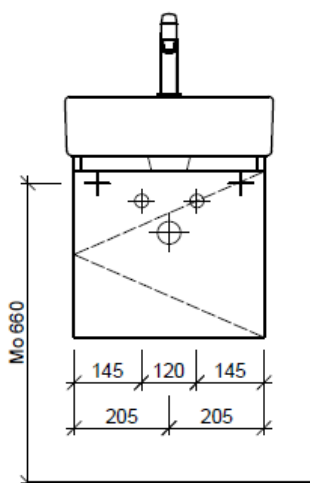

Typ VE-Toro 45b GLH

Legende:

Mo: Montagemaass
UB: Unterbau
WT: Waschtisch

Die Massangaben in Millimeter verstehen sich unter dem Vorbehalt der Werkstoleranzen, eventuell späterer Änderungen sowie weiterer Montagemöglichkeiten. Die Haftung für Folgen fehlerhafter oder unvollständiger Massangaben ist ausgeschlossen (Art. 100 OR).

Les dimensions en millimètre s'entendent sous réserve des tolérances d'usine, d'éventuelles modifications ultérieures, de même que de nouvelles possibilités de montage. La responsabilité ne peut être engagée en cas de cotes manquantes ou erronées (CD art. 100).

Le dimensioni in millimetri s'intendono fatte salve le tolleranze di fabbricazione, le eventuali modifiche successive e le ulteriori alternative di montaggio. Si declina qualsiasi responsabilità per le conseguenze legate a dimensioni errate o incomplete (art. 100 CO).