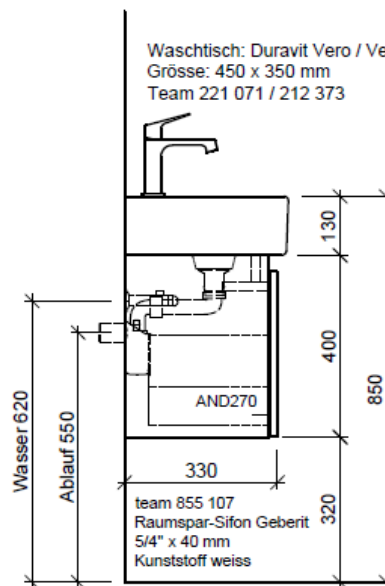

Artikel	1. Ausgabe	
Article	<b>961702xxx800</b>	<b>6-2018</b>
Articolo	1. Edizione	
Art. No	<b>VE-TORO 45c</b>	<b>Mut.</b>
<b>Unterbau VERO TORO</b>		
<b>Élément inférieur VERO TORO</b>		
<b>Elemento inferiore VERO TORO</b>		

**BÜHLMANN**

Bühlmann AG Entlebuch  
Schreinerei Fenster Möbel  
CH-6162 Entlebuch

Tel. 041/482'00'20  
Fax 041/482'00'29  
www.bueag.ch

Typ VE-Toro 45c GLH

Legende:

Mo: Montagemaß  
UB: Unterbau  
WT: Waschtisch

Les dimensions en millimètre s'entendent sous réserve des tolérances d'usine, d'éventuelles modifications ultérieures, de même que de nouvelles possibilités de montage. La responsabilité ne peut être engagée en cas de cotes manquantes ou erronées (CD art. 100).

Le dimensioni in millimetri s'intendono fatte salve le tolleranze di fabbricazione, le eventuali modifiche successive e le ulteriori alternative di montaggio. Si declina qualsiasi responsabilità per le conseguenze legate a dimensioni errate o incomplete (art. 100 CO).