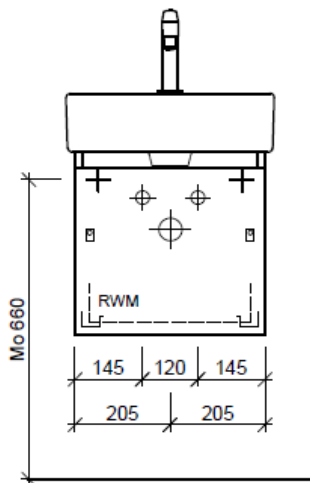

Artikel	1. Ausgabe	
Article	<b>961702xxx800</b>	<b>6-2018</b>
Articolo	1. Edizione	
Art. No	<b>VE-TORO 45c</b>	<b>Mut.</b>
<b>Unterbau VERO TORO</b>		
<b>Élément inférieur VERO TORO</b>		
<b>Elemento inferiore VERO TORO</b>		

**BÜHLMANN**

Bühlmann AG Entlebuch  
Schreinerei Fenster Möbel  
CH-6162 Entlebuch

Tel. 041/482'00'20  
Fax 041/482'00'29  
www.bueag.ch

Typ VE-Toro 45c GLH

Legende:

Mo: Montagemaß  
UB: Unterbau  
WT: Waschtisch

Les dimensions en millimètre s'entendent sous réserve des tolérances d'usine, d'éventuelles modifications ultérieures, de même que de nouvelles possibilités de montage. La responsabilité ne peut être engagée en cas de cotes manquantes ou erronées (CD art. 100).