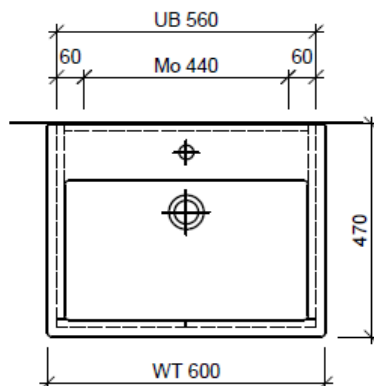

Tel. 041/482'00'20
Fax 041/482'00'29
www.bueag.ch

Typ VE-Toro 60a GLH

Legende:

Mo: Montagemaass
UB: Unterbau
WT: Waschtisch

Die Massangaben in Millimeter verstehen sich unter dem Vorbehalt der Werkstoleranzen, eventuell späterer Änderungen sowie weiterer Montagemöglichkeiten. Die Haftung für Folgen fehlerhafter oder unvollständiger Massangaben ist ausgeschlossen (Art. 100 OR).

Les dimensions en millimètre s'entendent sous réserve des tolérances d'usine, d'éventuelles modifications ultérieures, de même que de nouvelles possibilités de montage. La responsabilité ne peut être engagée en cas de cotes manquantes ou erronées (CD art. 100).

Le dimensioni in millimetri s'intendono fatte salve le tolleranze di fabbricazione, le eventuali modifiche successive e le ulteriori alternative di montaggio. Si declina qualsiasi responsabilità per le conseguenze legate a dimensioni errate o incomplete (art. 100 CO).