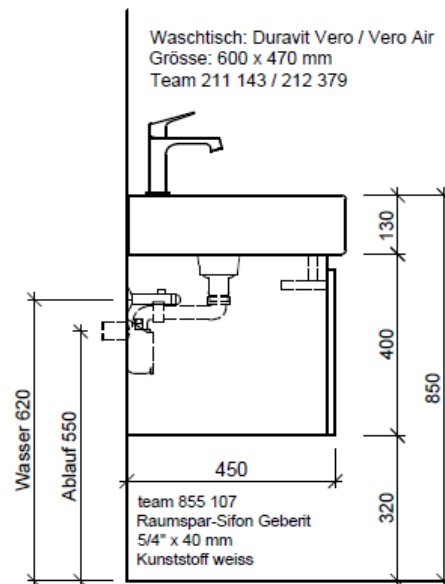

Artikel	1. Ausgabe	
Article	961707xxx800	6-2018
Articolo	1. Edition	
	1. Edizione	
Art. No	VE-TORO 60a	Mut.
Unterbau VERO TORO		
Élément inférieur VERO TORO		
Elemento inferiore VERO TORO		

BÜHLMANN

Bühlmann AG Entlebuch
Schreinerei Fenster Möbel
CH-6162 Entlebuch

Tel. 041/482'00'20
Fax 041/482'00'29
www.bueag.ch

Typ VE-Toro 60a GLH

Legende:

Mo: Montagemaass
UB: Unterbau
WT: Waschtisch

Die Massangaben in Millimeter verstehen sich unter dem Vorbehalt der Werkstoleranzen, eventuell späterer Änderungen sowie weiterer Montagemöglichkeiten. Die Haftung für Folgen fehlerhafter oder unvollständiger Massangaben ist ausgeschlossen (Art. 100 OR).

Les dimensions en millimètre s'entendent sous réserve des tolérances d'usine, d'éventuelles modifications ultérieures, de même que de nouvelles possibilités de montage. La responsabilité ne peut être engagée en cas de cotes manquantes ou erronées (CD art. 100).

Le dimensioni in millimetri s'intendono fatte salve le tolleranze di fabbricazione, le eventuali modifiche successive e le ulteriori alternative di montaggio. Si declina qualsiasi responsabilità per le conseguenze legate a dimensioni errate o incomplete (art. 100 CO).