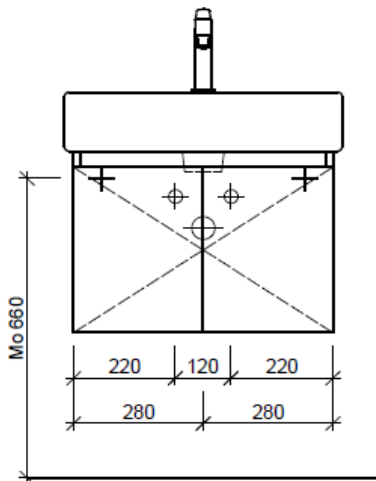

Tel. 041/482'00'20
Fax 041/482'00'29
www.bueag.ch

Typ VE-Toro 60a GLH

Legende:

Mo: Montagemaass
UB: Unterbau
WT: Waschtisch

Die Massangaben in Millimeter verstehen sich unter dem Vorbehalt der Werkstoleranzen, eventuell späterer Änderungen sowie weiterer Montagemöglichkeiten. Die Haftung für Folgen fehlerhafter oder unvollständiger Massangaben ist ausgeschlossen (Art. 100 OR).

Les dimensions en millimètre s'entendent sous réserve des tolérances d'usine, d'éventuelles modifications ultérieures, de même que de nouvelles possibilités de montage. La responsabilité ne peut être engagée en cas de cotes manquantes ou erronées (CD art. 100).

Le dimensioni in millimetri s'intendono fatte salve le tolleranze di fabbricazione, le eventuali modifiche successive e le ulteriori alternative di montaggio. Si declina qualsiasi responsabilità per le conseguenze legate a dimensioni errate o incomplete (art. 100 CO).