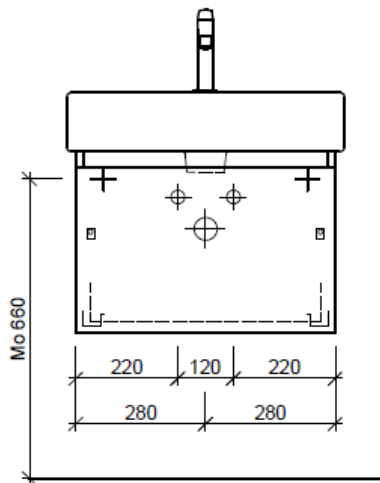

Tel. 041/482'00'20
Fax 041/482'00'29
www.bueag.ch

Typ VE-Toro 60b GLH

Legende:

Mo: Montagemaß
UB: Unterbau
WT: Waschtisch

Die Massangaben in Millimeter verstehen sich unter dem Vorbehalt der Werktoleranzen, eventuell späterer Änderungen sowie weiterer Montagemöglichkeiten. Die Haftung für Folgen fehlerhafter oder unvollständiger Massangaben ist ausgeschlossen (Art. 100 OR).

Les dimensions en millimètre s'entendent sous réserve des tolérances d'usine, d'éventuelles modifications ultérieures, de même que de nouvelles possibilités de montage. La responsabilité ne peut être engagée en cas de cotes manquantes ou erronées (CD art. 100).

Le dimensioni in millimetri s'intendono fatte salve le tolleranze di fabbricazione, le eventuali modifiche successive e le ulteriori alternative di montaggio. Si declina qualsiasi responsabilità per le conseguenze legate a dimensioni errate o incomplete (art. 100 CO).