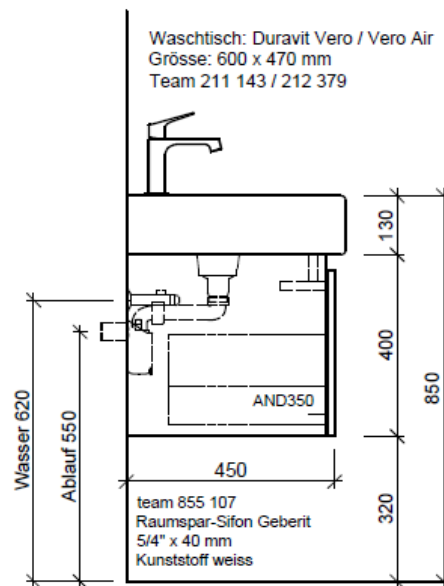

Artikel	1. Ausgabe	
Article	961708xxx800	1. Edition
Articolo		1. Edizione
Art. No	VE-TORO 60b	Mut.
Unterbau VERO TORO		
Élément inférieur VERO TORO		
Elemento inferiore VERO TORO		

BÜHLMANN

Bühlmann AG Entlebuch
Schreinerei Fenster Möbel
CH-6162 Entlebuch

Tel. 041/482'00'20
Fax 041/482'00'29
www.bueag.ch

Typ VE-Toro 60b GLH

Legende:

Mo: Montagemaß
UB: Unterbau
WT: Waschtisch

Die Massangaben in Millimeter verstehen sich unter dem Vorbehalt der Werktoleranzen, eventuell späterer Änderungen sowie weiterer Montagemöglichkeiten. Die Haftung für Folgen fehlerhafter oder unvollständiger Massangaben ist ausgeschlossen (Art. 100 OR).

Les dimensions en millimètre s'entendent sous réserve des tolérances d'usine, d'éventuelles modifications ultérieures, de même que de nouvelles possibilités de montage. La responsabilité ne peut être engagée en cas de cotes manquantes ou erronées (CD art. 100).

Le dimensioni in millimetri s'intendono fatte salve le tolleranze di fabbricazione, le eventuali modifiche successive e le ulteriori alternative di montaggio. Si declina qualsiasi responsabilità per le conseguenze legate a dimensioni errate o incomplete (art. 100 CO).