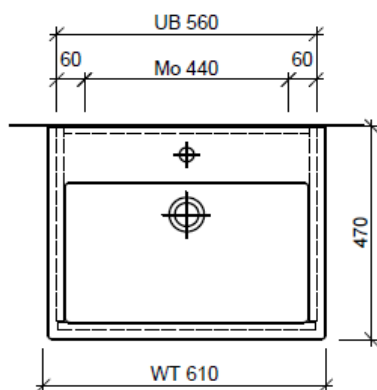

Tel. 041/482'00'20
Fax 041/482'00'29
www.bueag.ch

Typ VE-Toro 60b GLH

Legende:

Mo: Montagemaß
UB: Unterbau
WT: Waschtisch

Die Massangaben in Millimeter verstehen sich unter dem Vorbehalt der Werktoleranzen, eventuell späterer Änderungen sowie weiterer Montagemöglichkeiten. Die Haftung für Folgen fehlerhafter oder unvollständiger Massangaben ist ausgeschlossen (Art. 100 OR).

Les dimensions en millimètre s'entendent sous réserve des tolérances d'usine, d'éventuelles modifications ultérieures, de même que de nouvelles possibilités de montage. La responsabilité ne peut être engagée en cas de cotes manquantes ou erronées (CD art. 100).

Le dimensioni in millimetri s'intendono fatte salve le tolleranze di fabbricazione, le eventuali modifiche successive e le ulteriori alternative di montaggio. Si declina qualsiasi responsabilità per le conseguenze legate a dimensioni errate o incomplete (art. 100 CO).