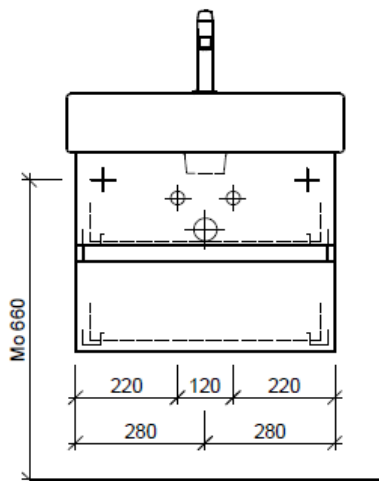

Tel. 041/482'00'20
Fax 041/482'00'29
www.bueag.ch

Typ VE-Toro 60c GLH

Legende:

Mo: Montagemaass
UB: Unterbau
WT: Waschtisch

Die Massangaben in Millimeter verstehen sich unter dem Vorbehalt der Werkstoleranzen, eventuell späterer Änderungen sowie weiterer Montagemöglichkeiten. Die Haftung für Folgen fehlerhafter oder unvollständiger Massangaben ist ausgeschlossen (Art. 100 OR).

Les dimensions en millimètre s'entendent sous réserve des tolérances d'usine, d'éventuelles modifications ultérieures, de même que de nouvelles possibilités de montage. La responsabilité ne peut être engagée en cas de cotes manquantes ou erronées (CD art. 100).

Le dimensioni in millimetri s'intendono fatte salve le tolleranze di fabbricazione, le eventuali modifiche successive e le ulteriori alternative di montaggio. Si declina qualsiasi responsabilità per le conseguenze legate a dimensioni errate o incomplete (art. 100 CO).