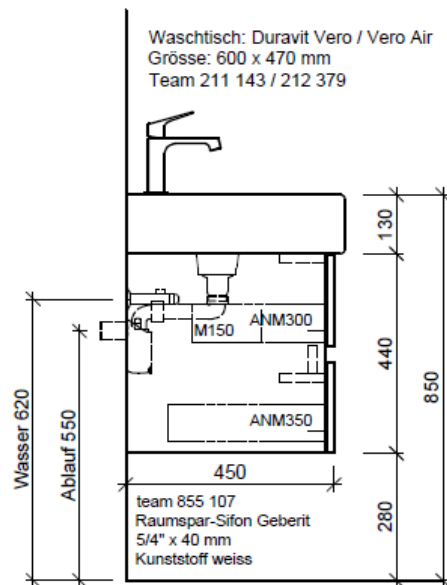

Artikel	1. Ausgabe	
Article	961709xxx800	1. Edition
Articolo		1. Edizione

6-2018

Art. No **VE-TORO 60c Mut.**

Unterbau VERO TORO

Élément inférieur VERO TORO

Elemento inferiore VERO TORO

BÜHLMANN

Bühlmann AG Entlebuch
Schreinerei Fenster Möbel
CH-6162 Entlebuch

Tel. 041/482'00'20
Fax 041/482'00'29
www.bueag.ch

Typ VE-Toro 60c GLH

Legende:

Mo: Montagemaass
UB: Unterbau
WT: Waschtisch

Die Massangaben in Millimeter verstehen sich unter dem Vorbehalt der Werkstoleranzen, eventuell späterer Änderungen sowie weiterer Montagemöglichkeiten. Die Haftung für Folgen fehlerhafter oder unvollständiger Massangaben ist ausgeschlossen (Art. 100 OR).

Les dimensions en millimètre s'entendent sous réserve des tolérances d'usine, d'éventuelles modifications ultérieures, de même que de nouvelles possibilités de montage. La responsabilité ne peut être engagée en cas de cotes manquantes ou erronées (CD art. 100).

Le dimensioni in millimetri s'intendono fatte salve le tolleranze di fabbricazione, le eventuali modifiche successive e le ulteriori alternative di montaggio. Si declina qualsiasi responsabilità per le conseguenze legate a dimensioni errate o incomplete (art. 100 CO).