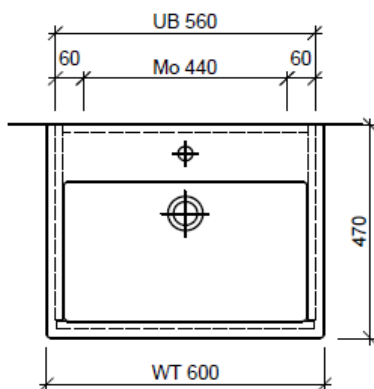

Tel. 041/482'00'20
Fax 041/482'00'29
www.bueag.ch

Typ VE-Toro 60c GLH

Legende:

Mo: Montagemaass
UB: Unterbau
WT: Waschtisch

Die Massangaben in Millimeter verstehen sich unter dem Vorbehalt der Werkstoleranzen, eventuell späterer Änderungen sowie weiterer Montagemöglichkeiten. Die Haftung für Folgen fehlerhafter oder unvollständiger Massangaben ist ausgeschlossen (Art. 100 OR).

Les dimensions en millimètre s'entendent sous réserve des tolérances d'usine, d'éventuelles modifications ultérieures, de même que de nouvelles possibilités de montage. La responsabilité ne peut être engagée en cas de cotes manquantes ou erronées (CD art. 100).

Le dimensioni in millimetri s'intendono fatte salve le tolleranze di fabbricazione, le eventuali modifiche successive e le ulteriori alternative di montaggio. Si declina qualsiasi responsabilità per le conseguenze legate a dimensioni errate o incomplete (art. 100 CO).