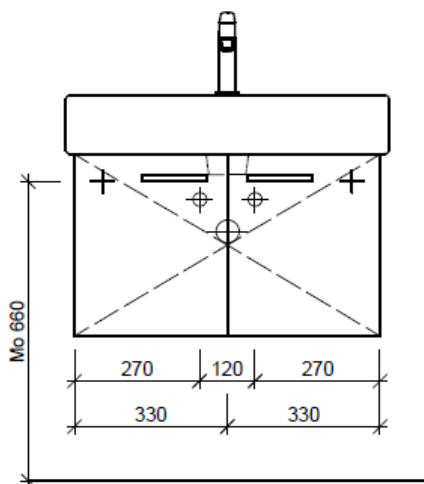

Tel. 041/482'00'20
Fax 041/482'00'29
www.bueag.ch

Typ VE-Toro 70a

Legende:

Mo: Montagemaß
UB: Unterbau
WT: Waschtisch

Die Massangaben in Millimeter verstehen sich unter dem Vorbehalt der Werkstoleranzen, eventuell späterer Änderungen sowie weiterer Montagemöglichkeiten. Die Haftung für Folgen fehlerhafter oder unvollständiger Massangaben ist ausgeschlossen (Art. 100 OR).

Les dimensions en millimètre s'entendent sous réserve des tolérances d'usine, d'éventuelles modifications ultérieures, de même que de nouvelles possibilités de montage. La responsabilité ne peut être engagée en cas de cotes manquantes ou erronées (CD art. 100).

Le dimensioni in millimetri s'intendono fatte salve le tolleranze di fabbricazione, le eventuali modifiche successive e le ulteriori alternative di montaggio. Si declina qualsiasi responsabilità per le conseguenze legate a dimensioni errate o incomplete (art. 100 CO).