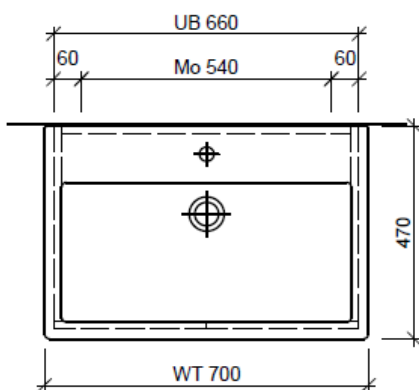

Tel. 041/482'00'20
Fax 041/482'00'29
www.bueag.ch

Typ VE-Toro 70a

Legende:

Mo: Montagemaß
UB: Unterbau
WT: Waschtisch

Die Massangaben in Millimeter verstehen sich unter dem Vorbehalt der Werkstoleranzen, eventuell späterer Änderungen sowie weiterer Montagemöglichkeiten. Die Haftung für Folgen fehlerhafter oder unvollständiger Massangaben ist ausgeschlossen (Art. 100 OR).

Les dimensions en millimètre s'entendent sous réserve des tolérances d'usine, d'éventuelles modifications ultérieures, de même que de nouvelles possibilités de montage. La responsabilité ne peut être engagée en cas de cotes manquantes ou erronées (CD art. 100).

Le dimensioni in millimetri s'intendono fatte salve le tolleranze di fabbricazione, le eventuali modifiche successive e le ulteriori alternative di montaggio. Si declina qualsiasi responsabilità per le conseguenze legate a dimensioni errate o incomplete (art. 100 CO).