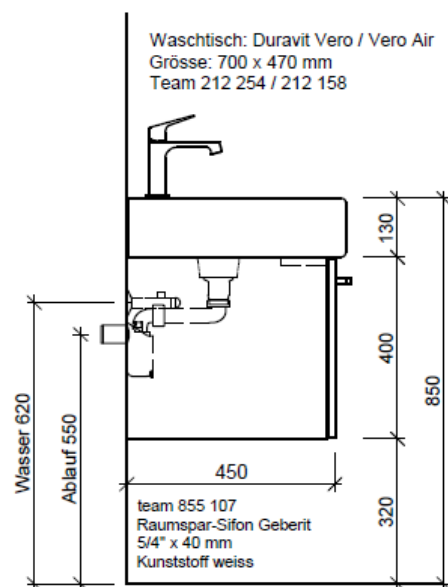

Tel. 041/482'00'20
Fax 041/482'00'29
www.bueag.ch

Typ VE-Toro 70a

Legende:

Mo: Montagemaß
UB: Unterbau
WT: Waschtisch

Die Massangaben in Millimeter verstehen sich unter dem Vorbehalt der Werkstoleranzen, eventuell späterer Änderungen sowie weiterer Montagemöglichkeiten. Die Haftung für Folgen fehlerhafter oder unvollständiger Massangaben ist ausgeschlossen (Art. 100 OR).

Les dimensions en millimètre s'entendent sous réserve des tolérances d'usine, d'éventuelles modifications ultérieures, de même que de nouvelles possibilités de montage. La responsabilité ne peut être engagée en cas de cotes manquantes ou erronées (CD art. 100).

Le dimensioni in millimetri s'intendono fatte salve le tolleranze di fabbricazione, le eventuali modifiche successive e le ulteriori alternative di montaggio. Si declina qualsiasi responsabilità per le conseguenze legate a dimensioni errate o incomplete (art. 100 CO).