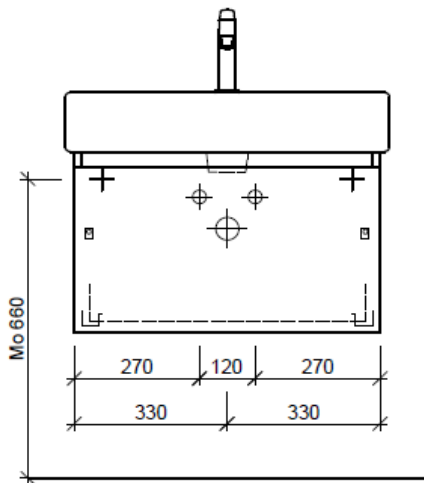

Tel. 041/482'00'20
Fax 041/482'00'29
www.bueag.ch

Typ VE-Toro 70b GLH

Legende:

Mo: Montagemaass
UB: Unterbau
WT: Waschtisch

Die Massangaben in Millimeter verstehen sich unter dem Vorbehalt der Werkstoleranzen, eventuell späterer Änderungen sowie weiterer Montagemöglichkeiten. Die Haftung für Folgen fehlerhafter oder unvollständiger Massangaben ist ausgeschlossen (Art. 100 OR).

Les dimensions en millimètre s'entendent sous réserve des tolérances d'usine, d'éventuelles modifications ultérieures, de même que de nouvelles possibilités de montage. La responsabilité ne peut être engagée en cas de cotes manquantes ou erronées (CD art. 100).

Le dimensioni in millimetri s'intendono fatte salve le tolleranze di fabbricazione, le eventuali modifiche successive e le ulteriori alternative di montaggio. Si declina qualsiasi responsabilità per le conseguenze legate a dimensioni errate o incomplete (art. 100 CO).