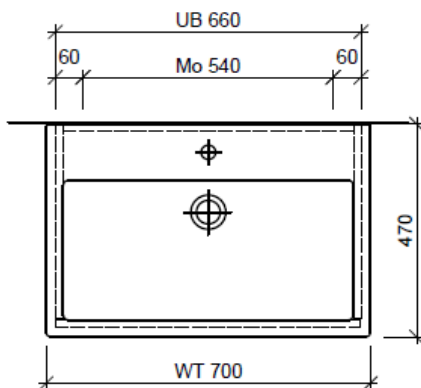

Tel. 041/482'00'20
Fax 041/482'00'29
www.bueag.ch

Typ VE-Toro 70b GLH

Legende:

Mo: Montagemaass
UB: Unterbau
WT: Waschtisch

Die Massangaben in Millimeter verstehen sich unter dem Vorbehalt der Werkstoleranzen, eventuell späterer Änderungen sowie weiterer Montagemöglichkeiten. Die Haftung für Folgen fehlerhafter oder unvollständiger Massangaben ist ausgeschlossen (Art. 100 OR).

Les dimensions en millimètre s'entendent sous réserve des tolérances d'usine, d'éventuelles modifications ultérieures, de même que de nouvelles possibilités de montage. La responsabilité ne peut être engagée en cas de cotes manquantes ou erronées (CD art. 100).

Le dimensioni in millimetri s'intendono fatte salve le tolleranze di fabbricazione, le eventuali modifiche successive e le ulteriori alternative di montaggio. Si declina qualsiasi responsabilità per le conseguenze legate a dimensioni errate o incomplete (art. 100 CO).