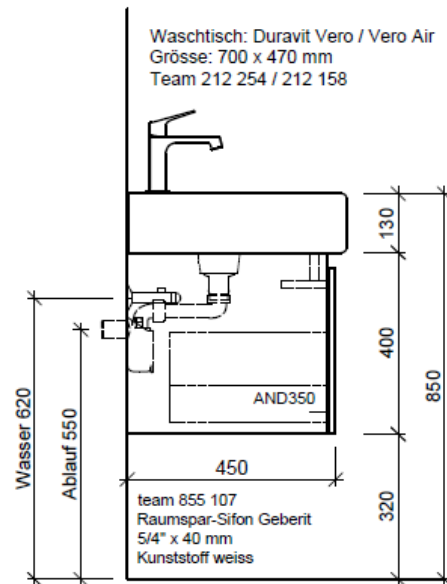

Artikel	1. Ausgabe	
Article	961711xxx800	6-2018
Articolo	1. Edizione	

Art. No **VE-TORO 70a** **Mut.**

Unterbau VERO TORO

Élément inférieur VERO TORO

Elemento inferiore VERO TORO

BÜHLMANN

Bühlmann AG Entlebuch
Schreinerei Fenster Möbel
CH-6162 Entlebuch

Tel. 041/482'00'20
Fax 041/482'00'29
www.bueag.ch

Typ VE-Toro 70b GLH

Legende:

Mo: Montagemaass
UB: Unterbau
WT: Waschtisch

Die Massangaben in Millimeter verstehen sich unter dem Vorbehalt der Werkstoleranzen, eventuell späterer Änderungen sowie weiterer Montagemöglichkeiten. Die Haftung für Folgen fehlerhafter oder unvollständiger Massangaben ist ausgeschlossen (Art. 100 OR).

Les dimensions en millimètre s'entendent sous réserve des tolérances d'usine, d'éventuelles modifications ultérieures, de même que de nouvelles possibilités de montage. La responsabilité ne peut être engagée en cas de cotes manquantes ou erronées (CD art. 100).

Le dimensioni in millimetri s'intendono fatte salve le tolleranze di fabbricazione, le eventuali modifiche successive e le ulteriori alternative di montaggio. Si declina qualsiasi responsabilità per le conseguenze legate a dimensioni errate o incomplete (art. 100 CO).