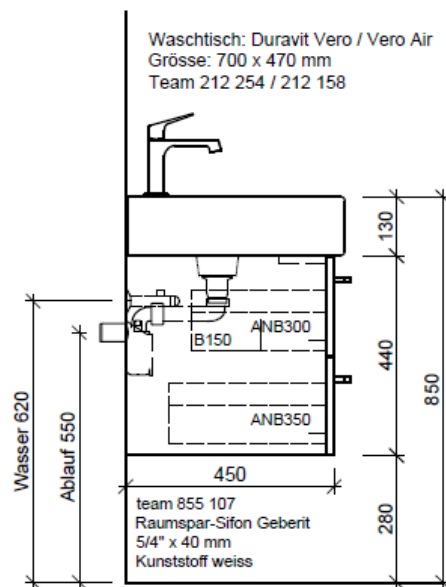

Typ VE-Toro 70c

| | | |
|-------------------------------------|---------------------|---------------|
| Artikel | 1. Ausgabe | |
| Article | 961712xxx700 | 1. Edition |
| Articolo | | 6-2018 |
| Art. No | VE-TORO 70c | Mut. |
| Unterbau VERO TORO | | |
| Élément inférieur VERO TORO | | |
| Elemento inferiore VERO TORO | | |

BÜHLMANN

Bühlmann AG Entlebuch
Schreinerei Fenster Möbel
CH-6162 Entlebuch

Tel. 041/482'00'20
Fax 041/482'00'29
www.bueag.ch

Legende:

Mo: Montagemaass
UB: Unterbau
WT: Waschtisch

Die Massangaben in Millimeter verstehen sich unter dem Vorbehalt der Werktoleranzen, eventuell späterer Änderungen sowie weiterer Montagemöglichkeiten. Die Haftung für Folgen fehlerhafter oder unvollständiger Massangaben ist ausgeschlossen (Art. 100 OR).

Les dimensions en millimètre s'entendent sous réserve des tolérances d'usine, d'éventuelles modifications ultérieures, de même que de nouvelles possibilités de montage. La responsabilité ne peut être engagée en cas de cotes manquantes ou erronées (CD art. 100).

Le dimensioni in millimetri s'intendono fatte salve le tolleranze di fabbricazione, le eventuali modifiche successive e le ulteriori alternative di montaggio. Si declina qualsiasi responsabilità per le conseguenze legate a dimensioni errate o incomplete (art. 100 CO).