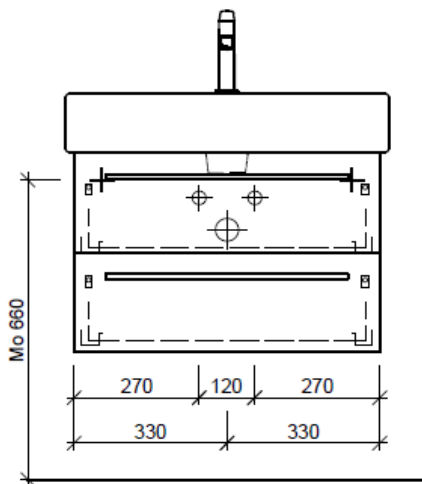

Typ VE-Toro 70c

| | | |
|-------------------------------------|---------------------|---------------|
| Artikel | 1. Ausgabe | |
| Article | 961712xxx700 | 1. Edition |
| Articolo | | 6-2018 |
| Art. No | VE-TORO 70c | Mut. |
| Unterbau VERO TORO | | |
| Élément inférieur VERO TORO | | |
| Elemento inferiore VERO TORO | | |

Les dimensions en millimètre s'entendent sous réserve des tolérances d'usine, d'éventuelles modifications ultérieures, de même que de nouvelles possibilités de montage. La responsabilité ne peut être engagée en cas de cotes manquantes ou erronées (CD art. 100).

Le dimensioni in millimetri s'intendono fatte salve le tolleranze di fabbricazione, le eventuali modifiche successive e le ulteriori alternative di montaggio. Si declina qualsiasi responsabilità per le conseguenze legate a dimensioni errate o incomplete (art. 100 CO).