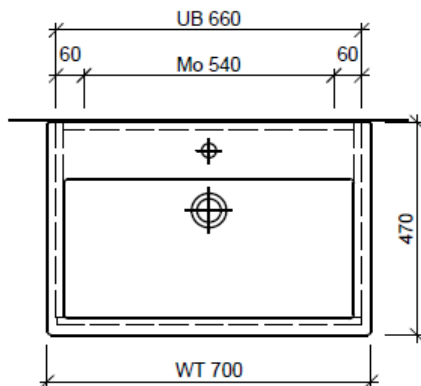

Typ VE-Toro 70c

| | | |
|-------------------------------------|---------------------|---------------|
| Artikel | 1. Ausgabe | |
| Article | 961712xxx700 | 1. Edition |
| Articolo | | 6-2018 |
| Art. No | VE-TORO 70c | Mut. |
| Unterbau VERO TORO | | |
| Élément inférieur VERO TORO | | |
| Elemento inferiore VERO TORO | | |

BÜHLMANN

Bühlmann AG Entlebuch
Schreinerei Fenster Möbel
CH-6162 Entlebuch

Tel. 041/482'00'20
Fax 041/482'00'29
www.bueag.ch

Legende:

Mo: Montagemaass
UB: Unterbau
WT: Waschtisch

Die Massangaben in Millimeter verstehen sich unter dem Vorbehalt der Werktoleranzen, eventuell späterer Änderungen sowie weiterer Montagemöglichkeiten. Die Haftung für Folgen fehlerhafter oder unvollständiger Massangaben ist ausgeschlossen (Art. 100 OR).

Les dimensions en millimètre s'entendent sous réserve des tolérances d'usine, d'éventuelles modifications ultérieures, de même que de nouvelles possibilités de montage. La responsabilité ne peut être engagée en cas de cotes manquantes ou erronées (CD art. 100).

Le dimensioni in millimetri s'intendono fatte salve le tolleranze di fabbricazione, le eventuali modifiche successive e le ulteriori alternative di montaggio. Si declina qualsiasi responsabilità per le conseguenze legate a dimensioni errate o incomplete (art. 100 CO).