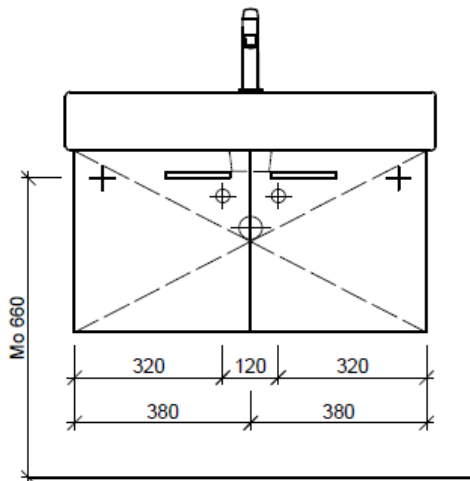

Artikel	1. Ausgabe	
Article	961713xxx700	1. Edition
Articolo	1. Edizione	6-2018

Art. No	VE-TORO 80a	Mut.
Unterbau VERO TORO		
Élément inférieur VERO TORO		
Elemento inferiore VERO TORO		

BÜHLMANN

Bühlmann AG Entlebuch
Schreinerei Fenster Möbel
CH-6162 Entlebuch

Tel. 041/482'00'20
Fax 041/482'00'29
www.bueag.ch

Typ VE-Toro 80a