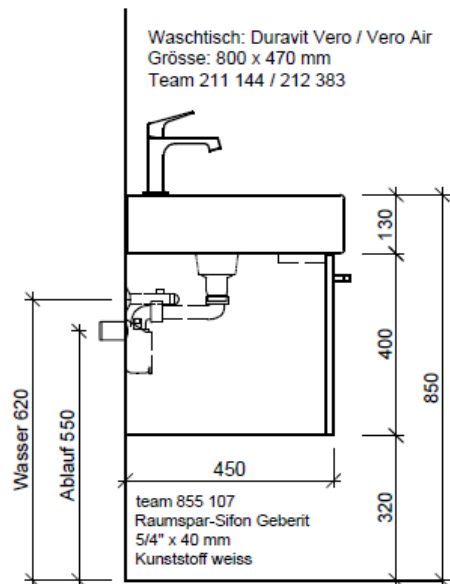

Artikel	1. Ausgabe	
Article	<b>961713xxx700</b>	<b>1. Edition</b>
Articolo	1. Edizione	<b>6-2018</b>

Art. No	<b>VE-TORO 80a</b>	<b>Mut.</b>
<b>Unterbau VERO TORO</b>		
<b>Élément inférieur VERO TORO</b>		
<b>Elemento inferiore VERO TORO</b>		

**BÜHLMANN**

Bühlmann AG Entlebuch  
Schreinerei Fenster Möbel  
CH-6162 Entlebuch

Tel. 041/482'00'20  
Fax 041/482'00'29  
www.bueag.ch

Typ VE-Toro 80a

Legende:

Mo: Montagemaass  
UB: Unterbau  
WT: Waschtisch

Les dimensions en millimètre s'entendent sous réserve des tolérances d'usine, d'éventuelles modifications ultérieures, de même que de nouvelles possibilités de montage. La responsabilité ne peut être engagée en cas de cotes manquantes ou erronées (CD art. 100).

Le dimensioni in millimetri s'intendono fatte salve le tolleranze di fabbricazione, le eventuali modifiche successive e le ulteriori alternative di montaggio. Si declina qualsiasi responsabilità per le conseguenze legate a dimensioni errate o incomplete (art. 100 CO).