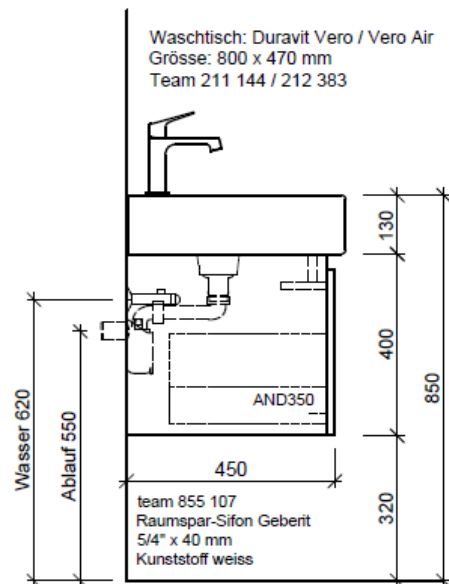

Artikel	1. Ausgabe	
Article	961714xxx800	1. Edition
Articolo		1. Edizione
Art. No	VE-TORO 80b	Mut.
Unterbau VERO TORO		
Élément inférieur VERO TORO		
Elemento inferiore VERO TORO		

BÜHLMANN

Bühlmann AG Entlebuch
Schreinerei Fenster Möbel
CH-6162 Entlebuch

Tel. 041/482'00'20
Fax 041/482'00'29
www.bueag.ch

Typ VE-Toro 80b GLH

Legende:

Mo: Montagemaass
UB: Unterbau
WT: Waschtisch

Die Massangaben in Millimeter verstehen sich unter dem Vorbehalt der Werkstoleranzen, eventuell späterer Änderungen sowie weiterer Montagemöglichkeiten. Die Haftung für Folgen fehlerhafter oder unvollständiger Massangaben ist ausgeschlossen (Art. 100 OR).

Les dimensions en millimètre s'entendent sous réserve des tolérances d'usine, d'éventuelles modifications ultérieures, de même que de nouvelles possibilités de montage. La responsabilité ne peut être engagée en cas de cotes manquantes ou erronées (CD art. 100).

Le dimensioni in millimetri s'intendono fatte salve le tolleranze di fabbricazione, le eventuali modifiche successive e le ulteriori alternative di montaggio. Si declina qualsiasi responsabilità per le conseguenze legate a dimensioni errate o incomplete (art. 100 CO).