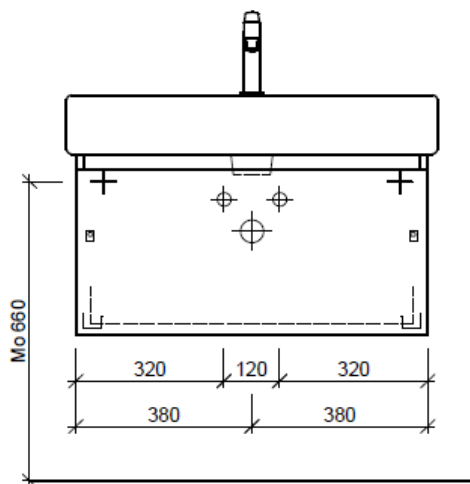

Tel. 041/482'00'20
Fax 041/482'00'29
www.bueag.ch

Typ VE-Toro 80b GLH

Legende:

Mo: Montagemaass
UB: Unterbau
WT: Waschtisch

Die Massangaben in Millimeter verstehen sich unter dem Vorbehalt der Werkstoleranzen, eventuell späterer Änderungen sowie weiterer Montagemöglichkeiten. Die Haftung für Folgen fehlerhafter oder unvollständiger Massangaben ist ausgeschlossen (Art. 100 OR).

Les dimensions en millimètre s'entendent sous réserve des tolérances d'usine, d'éventuelles modifications ultérieures, de même que de nouvelles possibilités de montage. La responsabilité ne peut être engagée en cas de cotes manquantes ou erronées (CD art. 100).

Le dimensioni in millimetri s'intendono fatte salve le tolleranze di fabbricazione, le eventuali modifiche successive e le ulteriori alternative di montaggio. Si declina qualsiasi responsabilità per le conseguenze legate a dimensioni errate o incomplete (art. 100 CO).