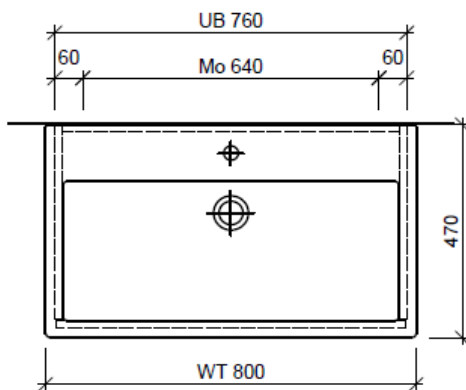

Tel. 041/482'00'20
Fax 041/482'00'29
www.bueag.ch

Typ VE-Toro 80b GLH

Legende:

Mo: Montagemaass
UB: Unterbau
WT: Waschtisch

Die Massangaben in Millimeter verstehen sich unter dem Vorbehalt der Werkstoleranzen, eventuell späterer Änderungen sowie weiterer Montagemöglichkeiten. Die Haftung für Folgen fehlerhafter oder unvollständiger Massangaben ist ausgeschlossen (Art. 100 OR).

Les dimensions en millimètre s'entendent sous réserve des tolérances d'usine, d'éventuelles modifications ultérieures, de même que de nouvelles possibilités de montage. La responsabilité ne peut être engagée en cas de cotes manquantes ou erronées (CD art. 100).

Le dimensioni in millimetri s'intendono fatte salve le tolleranze di fabbricazione, le eventuali modifiche successive e le ulteriori alternative di montaggio. Si declina qualsiasi responsabilità per le conseguenze legate a dimensioni errate o incomplete (art. 100 CO).