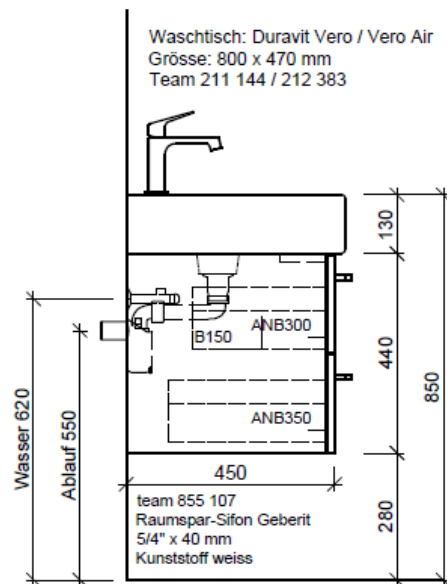

Typ VE-Toro 80c

Artikel	1. Ausgabe	
Article	961715xxx700	1. Edition
Articolo		1. Edizione
Art. No	VE-TORO 80c	Mut.
Unterbau VERO TORO		
Élément inférieur VERO TORO		
Elemento inferiore VERO TORO		

BÜHLMANN

Bühlmann AG Entlebuch
Schreinerei Fenster Möbel
CH-6162 Entlebuch

Tel. 041/482'00'20
Fax 041/482'00'29
www.bueag.ch

Legende:

Mo: Montagemaass
UB: Unterbau
WT: Waschtisch

Die Massangaben in Millimeter verstehen sich unter dem Vorbehalt der Werkstoleranzen, eventuell späterer Änderungen sowie weiterer Montagemöglichkeiten. Die Haftung für Folgen fehlerhafter oder unvollständiger Massangaben ist ausgeschlossen (Art. 100 OR).

Les dimensions en millimètre s'entendent sous réserve des tolérances d'usine, d'éventuelles modifications ultérieures, de même que de nouvelles possibilités de montage. La responsabilité ne peut être engagée en cas de cotes manquantes ou erronées (CD art. 100).

Le dimensioni in millimetri s'intendono fatte salve le tolleranze di fabbricazione, le eventuali modifiche successive e le ulteriori alternative di montaggio. Si declina qualsiasi responsabilità per le conseguenze legate a dimensioni errate o incomplete (art. 100 CO).