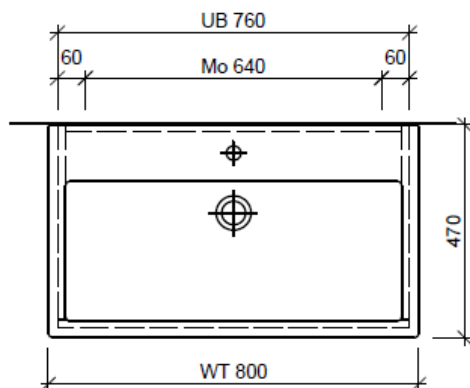

Typ VE-Toro 80c

Artikel	1. Ausgabe	
Article	961715xxx700	1. Edition
Articolo		1. Edizione
Art. No	VE-TORO 80c	Mut.
Unterbau VERO TORO		
Élément inférieur VERO TORO		
Elemento inferiore VERO TORO		

BÜHLMANN

Bühlmann AG Entlebuch
Schreinerei Fenster Möbel
CH-6162 Entlebuch

Tel. 041/482'00'20
Fax 041/482'00'29
www.bueag.ch

Legende:

Mo: Montagemaass
UB: Unterbau
WT: Waschtisch

Die Massangaben in Millimeter verstehen sich unter dem Vorbehalt der Werkstoleranzen, eventuell späterer Änderungen sowie weiterer Montagemöglichkeiten. Die Haftung für Folgen fehlerhafter oder unvollständiger Massangaben ist ausgeschlossen (Art. 100 OR).

Les dimensions en millimètre s'entendent sous réserve des tolérances d'usine, d'éventuelles modifications ultérieures, de même que de nouvelles possibilités de montage. La responsabilité ne peut être engagée en cas de cotes manquantes ou erronées (CD art. 100).

Le dimensioni in millimetri s'intendono fatte salve le tolleranze di fabbricazione, le eventuali modifiche successive e le ulteriori alternative di montaggio. Si declina qualsiasi responsabilità per le conseguenze legate a dimensioni errate o incomplete (art. 100 CO).