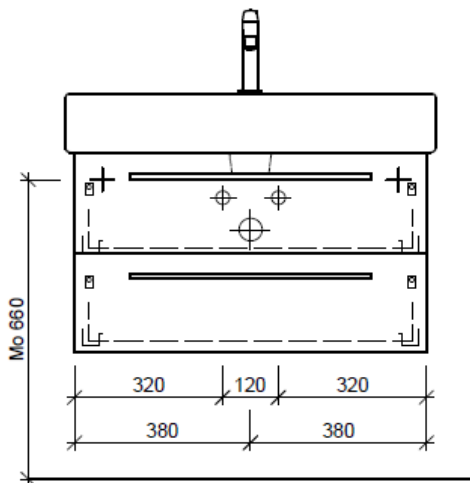

Typ VE-Toro 80c

Artikel	1. Ausgabe	
Article	961715xxx700	1. Edition
Articolo		1. Edizione
Art. No	VE-TORO 80c	Mut.
Unterbau VERO TORO		
Élément inférieur VERO TORO		
Elemento inferiore VERO TORO		

BÜHLMANN

Bühlmann AG Entlebuch
Schreinerei Fenster Möbel
CH-6162 Entlebuch

Tel. 041/482'00'20
Fax 041/482'00'29
www.bueag.ch

Legende:

Mo: Montagemaass
UB: Unterbau
WT: Waschtisch

Die Massangaben in Millimeter verstehen sich unter dem Vorbehalt der Werkstoleranzen, eventuell späterer Änderungen sowie weiterer Montagemöglichkeiten. Die Haftung für Folgen fehlerhafter oder unvollständiger Massangaben ist ausgeschlossen (Art. 100 OR).

Les dimensions en millimètre s'entendent sous réserve des tolérances d'usine, d'éventuelles modifications ultérieures, de même que de nouvelles possibilités de montage. La responsabilité ne peut être engagée en cas de cotes manquantes ou erronées (CD art. 100).

Le dimensioni in millimetri s'intendono fatte salve le tolleranze di fabbricazione, le eventuali modifiche successive e le ulteriori alternative di montaggio. Si declina qualsiasi responsabilità per le conseguenze legate a dimensioni errate o incomplete (art. 100 CO).