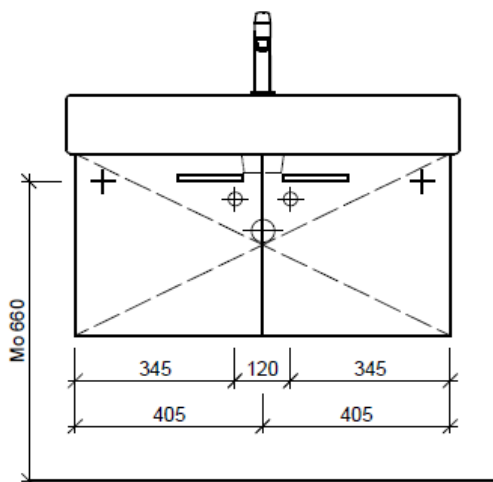

Tel. 041/482'00'20
Fax 041/482'00'29
www.bueag.ch

Typ VE-Toro 85a

Legende:

Mo: Montagemaass
UB: Unterbau
WT: Waschtisch

Die Massangaben in Millimeter verstehen sich unter dem Vorbehalt der Werktoleranzen, eventuell späterer Änderungen sowie weiterer Montagemöglichkeiten. Die Haftung für Folgen fehlerhafter oder unvollständiger Massangaben ist ausgeschlossen (Art. 100 OR).

Les dimensions en millimètre s'entendent sous réserve des tolérances d'usine, d'éventuelles modifications ultérieures, de même que de nouvelles possibilités de montage. La responsabilité ne peut être engagée en cas de cotes manquantes ou erronées (CD art. 100).

Le dimensioni in millimetri s'intendono fatte salve le tolleranze di fabbricazione, le eventuali modifiche successive e le ulteriori alternative di montaggio. Si declina qualsiasi responsabilità per le conseguenze legate a dimensioni errate o incomplete (art. 100 CO).