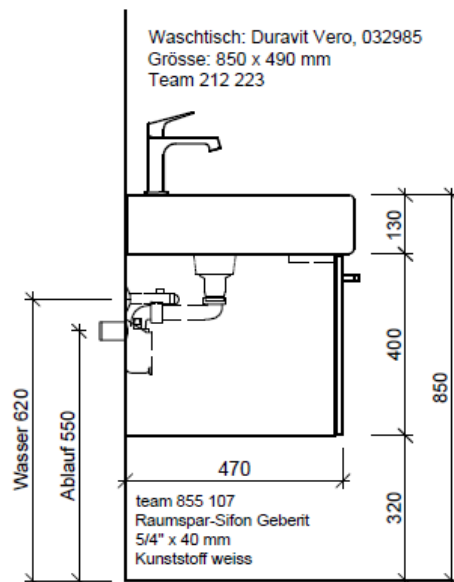

Artikel	1. Ausgabe	
Article	961716xxx700	6-2018
Articolo	1. Edizione	
	1. Edizione	

Art. No **VE-TORO 85a** **Mut.**

Unterbau VERO TORO

Élément inférieur VERO TORO

Elemento inferiore VERO TORO

BÜHLMANN

Bühlmann AG Entlebuch
Schreinerei Fenster Möbel
CH-6162 Entlebuch

Tel. 041/482'00'20
Fax 041/482'00'29
www.bueag.ch

Typ VE-Toro 85a

Legende:

Mo: Montagemaass
UB: Unterbau
WT: Waschtisch

Die Massangaben in Millimeter verstehen sich unter dem Vorbehalt der Werktoleranzen, eventuell späterer Änderungen sowie weiterer Montagemöglichkeiten. Die Haftung für Folgen fehlerhafter oder unvollständiger Massangaben ist ausgeschlossen (Art. 100 OR).

Les dimensions en millimètre s'entendent sous réserve des tolérances d'usine, d'éventuelles modifications ultérieures, de même que de nouvelles possibilités de montage. La responsabilité ne peut être engagée en cas de cotes manquantes ou erronées (CD art. 100).

Le dimensioni in millimetri s'intendono fatte salve le tolleranze di fabbricazione, le eventuali modifiche successive e le ulteriori alternative di montaggio. Si declina qualsiasi responsabilità per le conseguenze legate a dimensioni errate o incomplete (art. 100 CO).