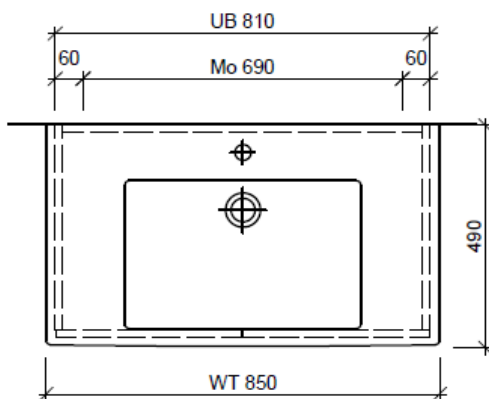

Tel. 041/482'00'20
Fax 041/482'00'29
www.bueag.ch

Typ VE-Toro 85a

Legende:

Mo: Montagemaass
UB: Unterbau
WT: Waschtisch

Die Massangaben in Millimeter verstehen sich unter dem Vorbehalt der Werktoleranzen, eventuell späterer Änderungen sowie weiterer Montagemöglichkeiten. Die Haftung für Folgen fehlerhafter oder unvollständiger Massangaben ist ausgeschlossen (Art. 100 OR).

Les dimensions en millimètre s'entendent sous réserve des tolérances d'usine, d'éventuelles modifications ultérieures, de même que de nouvelles possibilités de montage. La responsabilité ne peut être engagée en cas de cotes manquantes ou erronées (CD art. 100).

Le dimensioni in millimetri s'intendono fatte salve le tolleranze di fabbricazione, le eventuali modifiche successive e le ulteriori alternative di montaggio. Si declina qualsiasi responsabilità per le conseguenze legate a dimensioni errate o incomplete (art. 100 CO).