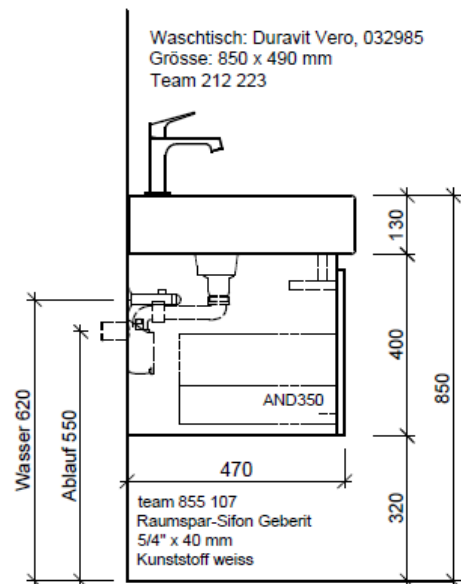

Artikel	1. Ausgabe	
Article	961717xxx800	1. Edition
Articolo		1. Edizione
Art. No	VE-TORO 85b	Mut.
Unterbau VERO TORO		
Élément inférieur VERO TORO		
Elemento inferiore VERO TORO		

BÜHLMANN

Bühlmann AG Entlebuch
Schreinerei Fenster Möbel
CH-6162 Entlebuch

Tel. 041/482'00'20
Fax 041/482'00'29
www.bueag.ch

Typ VE-Toro 85b GLH

Legende:

Mo: Montagemaass
UB: Unterbau
WT: Waschtisch

Die Massangaben in Millimeter verstehen sich unter dem Vorbehalt der Werkstoleranzen, eventuell späterer Änderungen sowie weiterer Montagemöglichkeiten. Die Haftung für Folgen fehlerhafter oder unvollständiger Massangaben ist ausgeschlossen (Art. 100 OR).

Les dimensions en millimètre s'entendent sous réserve des tolérances d'usine, d'éventuelles modifications ultérieures, de même que de nouvelles possibilités de montage. La responsabilité ne peut être engagée en cas de cotes manquantes ou erronées (CD art. 100).

Le dimensioni in millimetri s'intendono fatte salve le tolleranze di fabbricazione, le eventuali modifiche successive e le ulteriori alternative di montaggio. Si declina qualsiasi responsabilità per le conseguenze legate a dimensioni errate o incomplete (art. 100 CO).