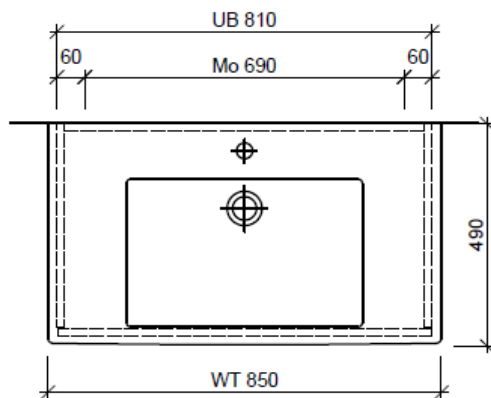

Tel. 041/482'00'20
Fax 041/482'00'29
www.bueag.ch

Typ VE-Toro 85b GLH

Legende:

Mo: Montagemaass
UB: Unterbau
WT: Waschtisch

Die Massangaben in Millimeter verstehen sich unter dem Vorbehalt der Werkstoleranzen, eventuell späterer Änderungen sowie weiterer Montagemöglichkeiten. Die Haftung für Folgen fehlerhafter oder unvollständiger Massangaben ist ausgeschlossen (Art. 100 OR).

Les dimensions en millimètre s'entendent sous réserve des tolérances d'usine, d'éventuelles modifications ultérieures, de même que de nouvelles possibilités de montage. La responsabilité ne peut être engagée en cas de cotes manquantes ou erronées (CD art. 100).

Le dimensioni in millimetri s'intendono fatte salve le tolleranze di fabbricazione, le eventuali modifiche successive e le ulteriori alternative di montaggio. Si declina qualsiasi responsabilità per le conseguenze legate a dimensioni errate o incomplete (art. 100 CO).