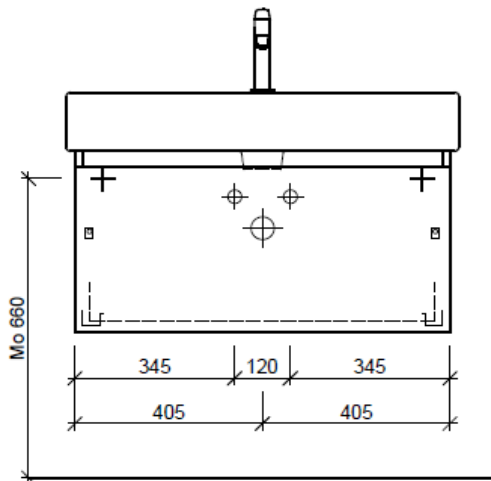

Tel. 041/482'00'20
Fax 041/482'00'29
www.bueag.ch

Typ VE-Toro 85b GLH

Legende:

Mo: Montagemaass
UB: Unterbau
WT: Waschtisch

Die Massangaben in Millimeter verstehen sich unter dem Vorbehalt der Werkstoleranzen, eventuell späterer Änderungen sowie weiterer Montagemöglichkeiten. Die Haftung für Folgen fehlerhafter oder unvollständiger Massangaben ist ausgeschlossen (Art. 100 OR).

Les dimensions en millimètre s'entendent sous réserve des tolérances d'usine, d'éventuelles modifications ultérieures, de même que de nouvelles possibilités de montage. La responsabilité ne peut être engagée en cas de cotes manquantes ou erronées (CD art. 100).

Le dimensioni in millimetri s'intendono fatte salve le tolleranze di fabbricazione, le eventuali modifiche successive e le ulteriori alternative di montaggio. Si declina qualsiasi responsabilità per le conseguenze legate a dimensioni errate o incomplete (art. 100 CO).